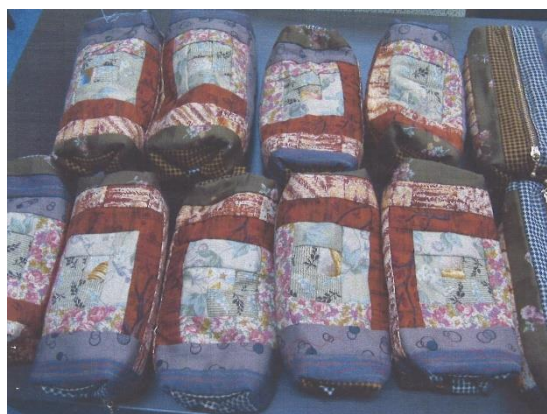

山本 紀久子				パッチワーク、キルト	
性別	女性	年代	70代	住所	上笠二丁目
指導内容	パッチワークの色々(1回120分 深く知りたい方) テキスト、本科、高等科、講師科と進むことが可能 小物、タペストリーの作成、刺繍等 大路まちづくりセンター(大馬町)で月1回、第四木曜日 10時から12時に講習をしています				
活動実績	平成元年よりグループ ステッチ・ママ指導 ファミールハイツで指導 図書館での作品発表 2012年2月 パッチワークのクレージーキルトを指導(玉川市民センター) 令和元年11月16~17日、市立まちづくりセンターで作品展示発表 2021年~大馬まちづくりセンターで作品展示発表				
PR	作りたい小物類等、いつでも自由に作れます。多くの方に参加いただき楽しんでいただけます。資格もとれます。楽しみながら自分の作品を作りあげていきます。思い出づくりでもあります。ぜひ参加をお待ちしております。				
資格肩書等	日本手芸普及協会会員(文部科学省認可) 手芸指導員 パッチワーク指導員 講師 日本手芸普及協会パッチワーク指導員				
連絡先	生涯学習課までお問い合わせください			メール	
HP				SNS	
謝礼	材料費	交通費	指導対象	対象人数	指導可能な曜日・時間帯
要	実費	実費	すべて	20~30名程度	月、火曜、第一木曜、第三金曜、(午前・午後) 土曜(午前)