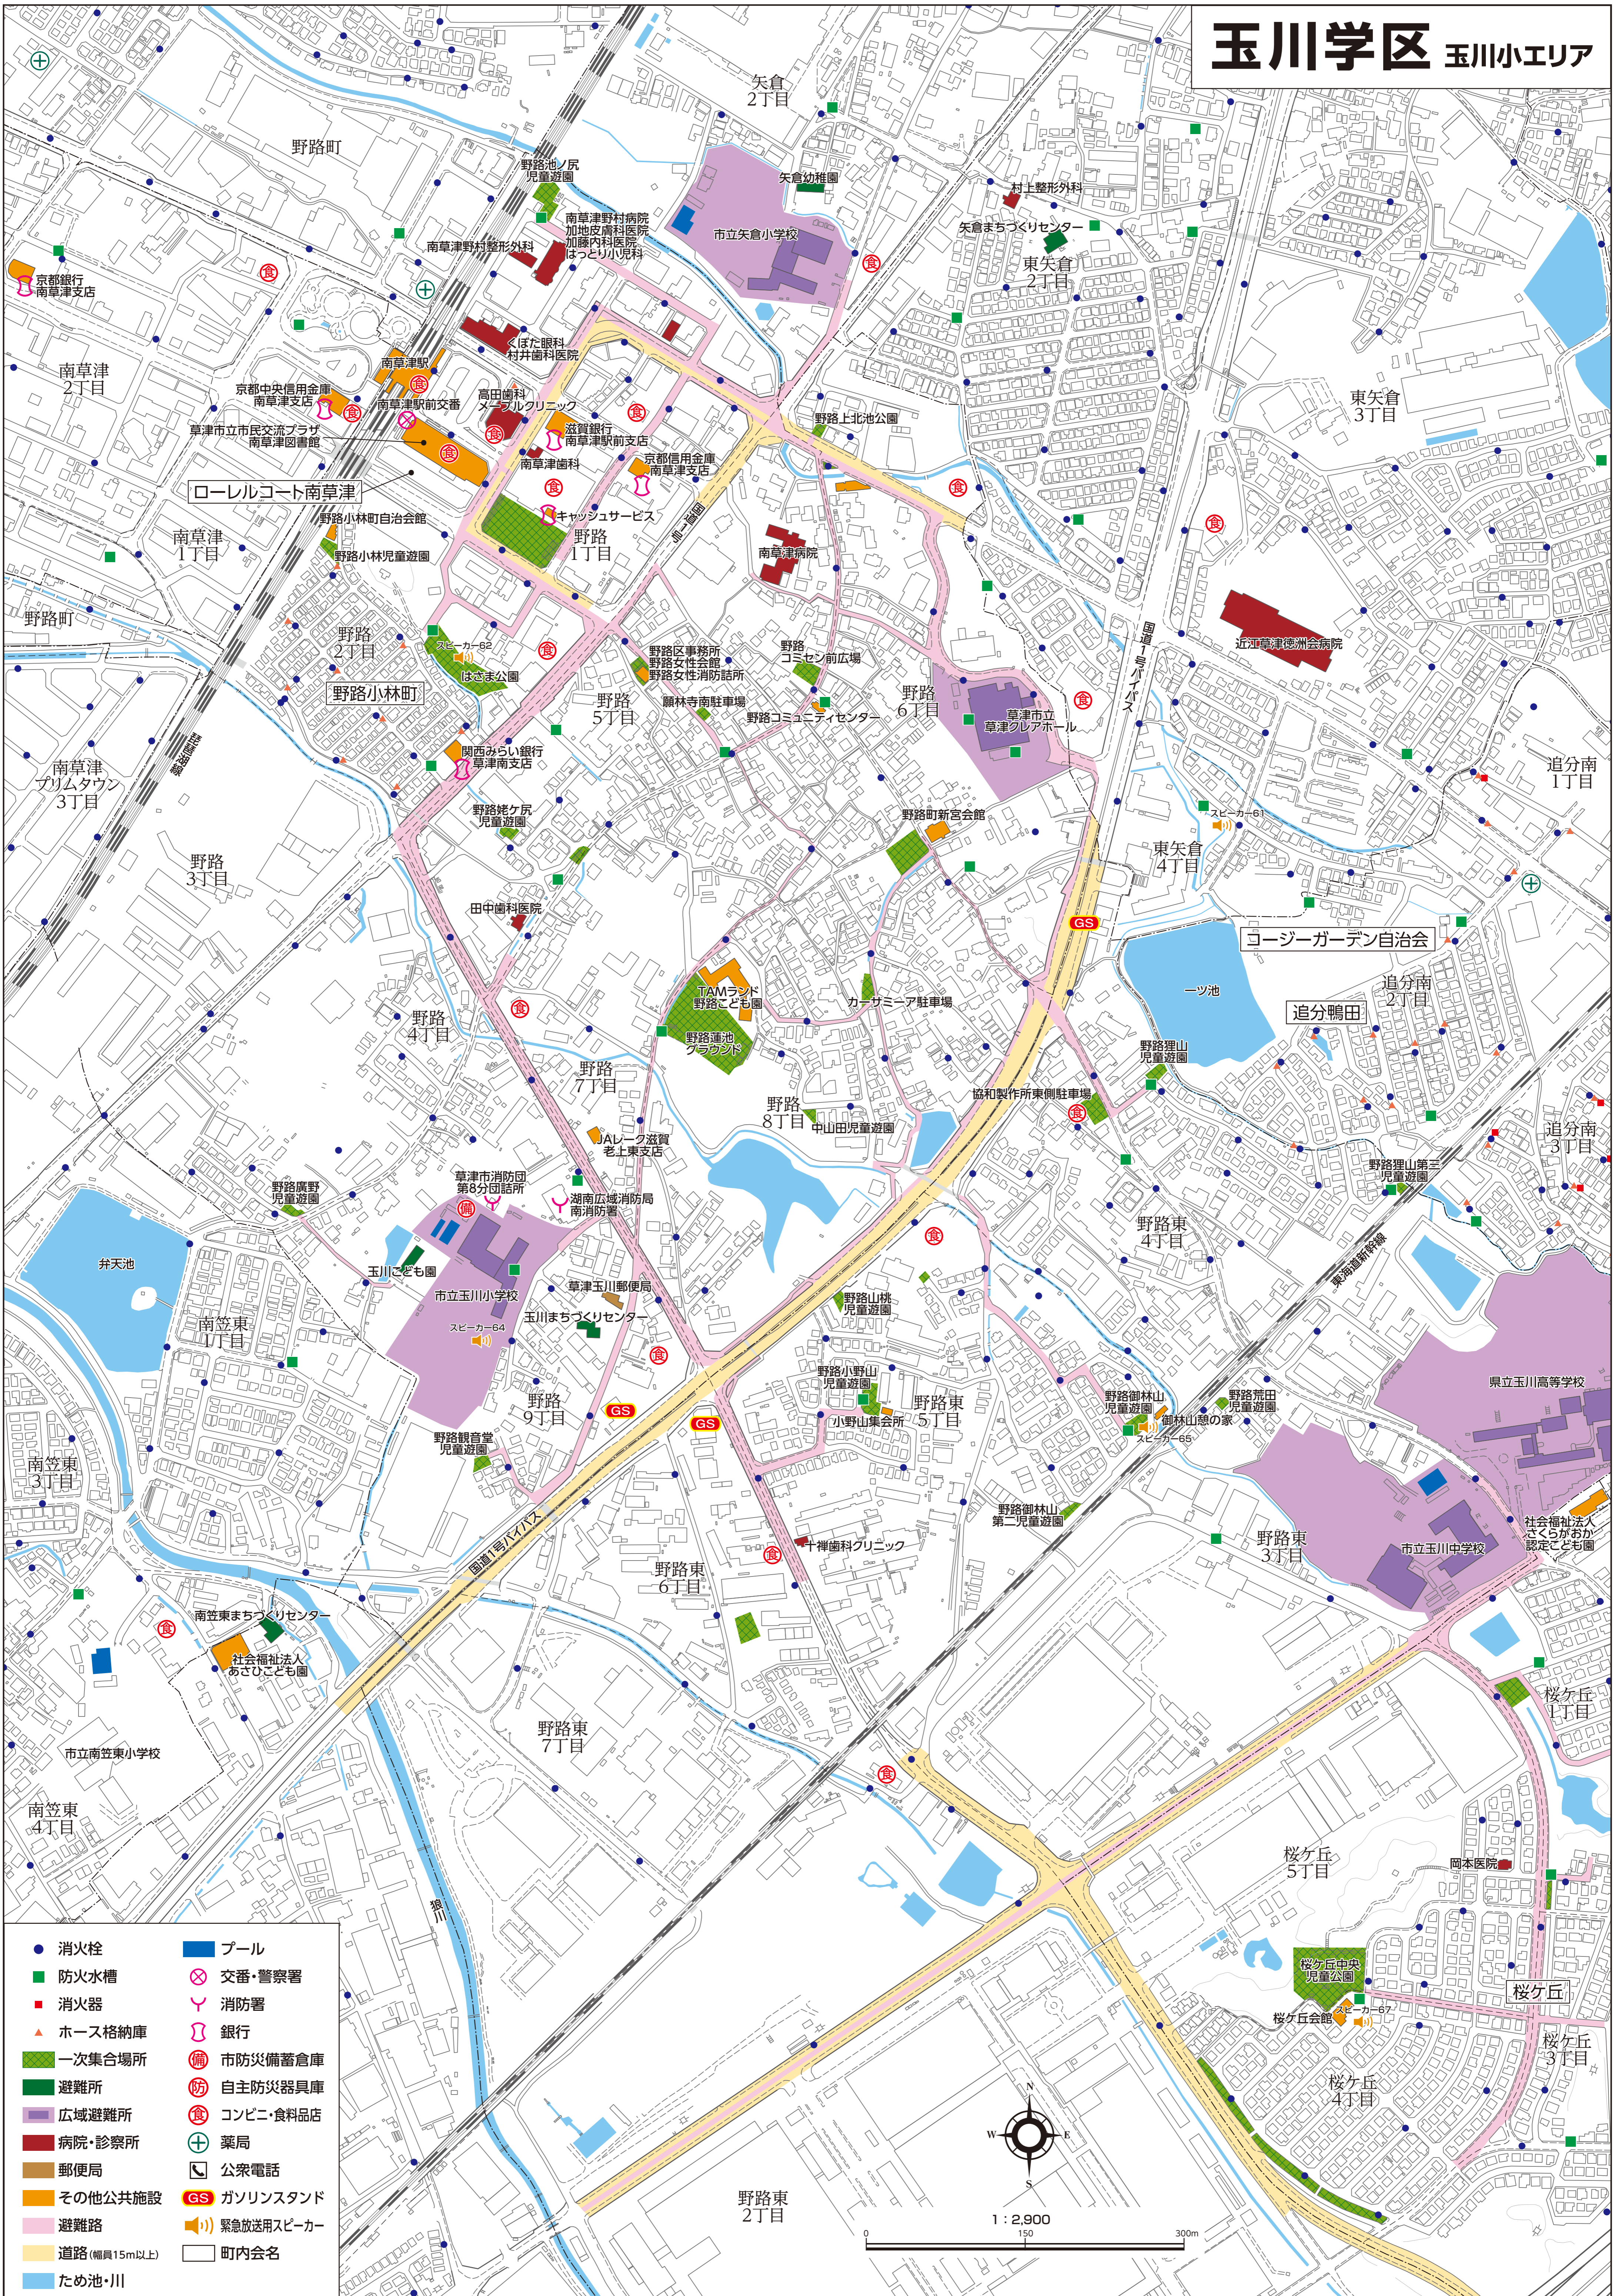

# 玉川学区 玉川小エリア

- |               |                |
|---------------|----------------|
| ● 消火栓         | ● プール          |
| ■ 防火水槽        | ⊗ 交番・警察署       |
| ■ 消火器         | ⌂ 消防署          |
| ▲ ホース格納庫      | 🏦 銀行           |
| ■ 一次集合場所      | 🏠 市防災備蓄倉庫      |
| ■ 避難所         | 🚒 自主防災器具庫      |
| ■ 広域避難所       | 🍷 コンビニ・食料品店    |
| ■ 病院・診療所      | ⚕️ 薬局          |
| ■ 郵便局         | ☎️ 公衆電話        |
| ■ その他公共施設     | ⛽️ GS ガソリンスタンド |
| ■ 避難路         | 📢 緊急放送用スピーカー   |
| ■ 道路(幅員15m以上) | 🏘️ 町内会名        |
| ■ ため池・川       |                |