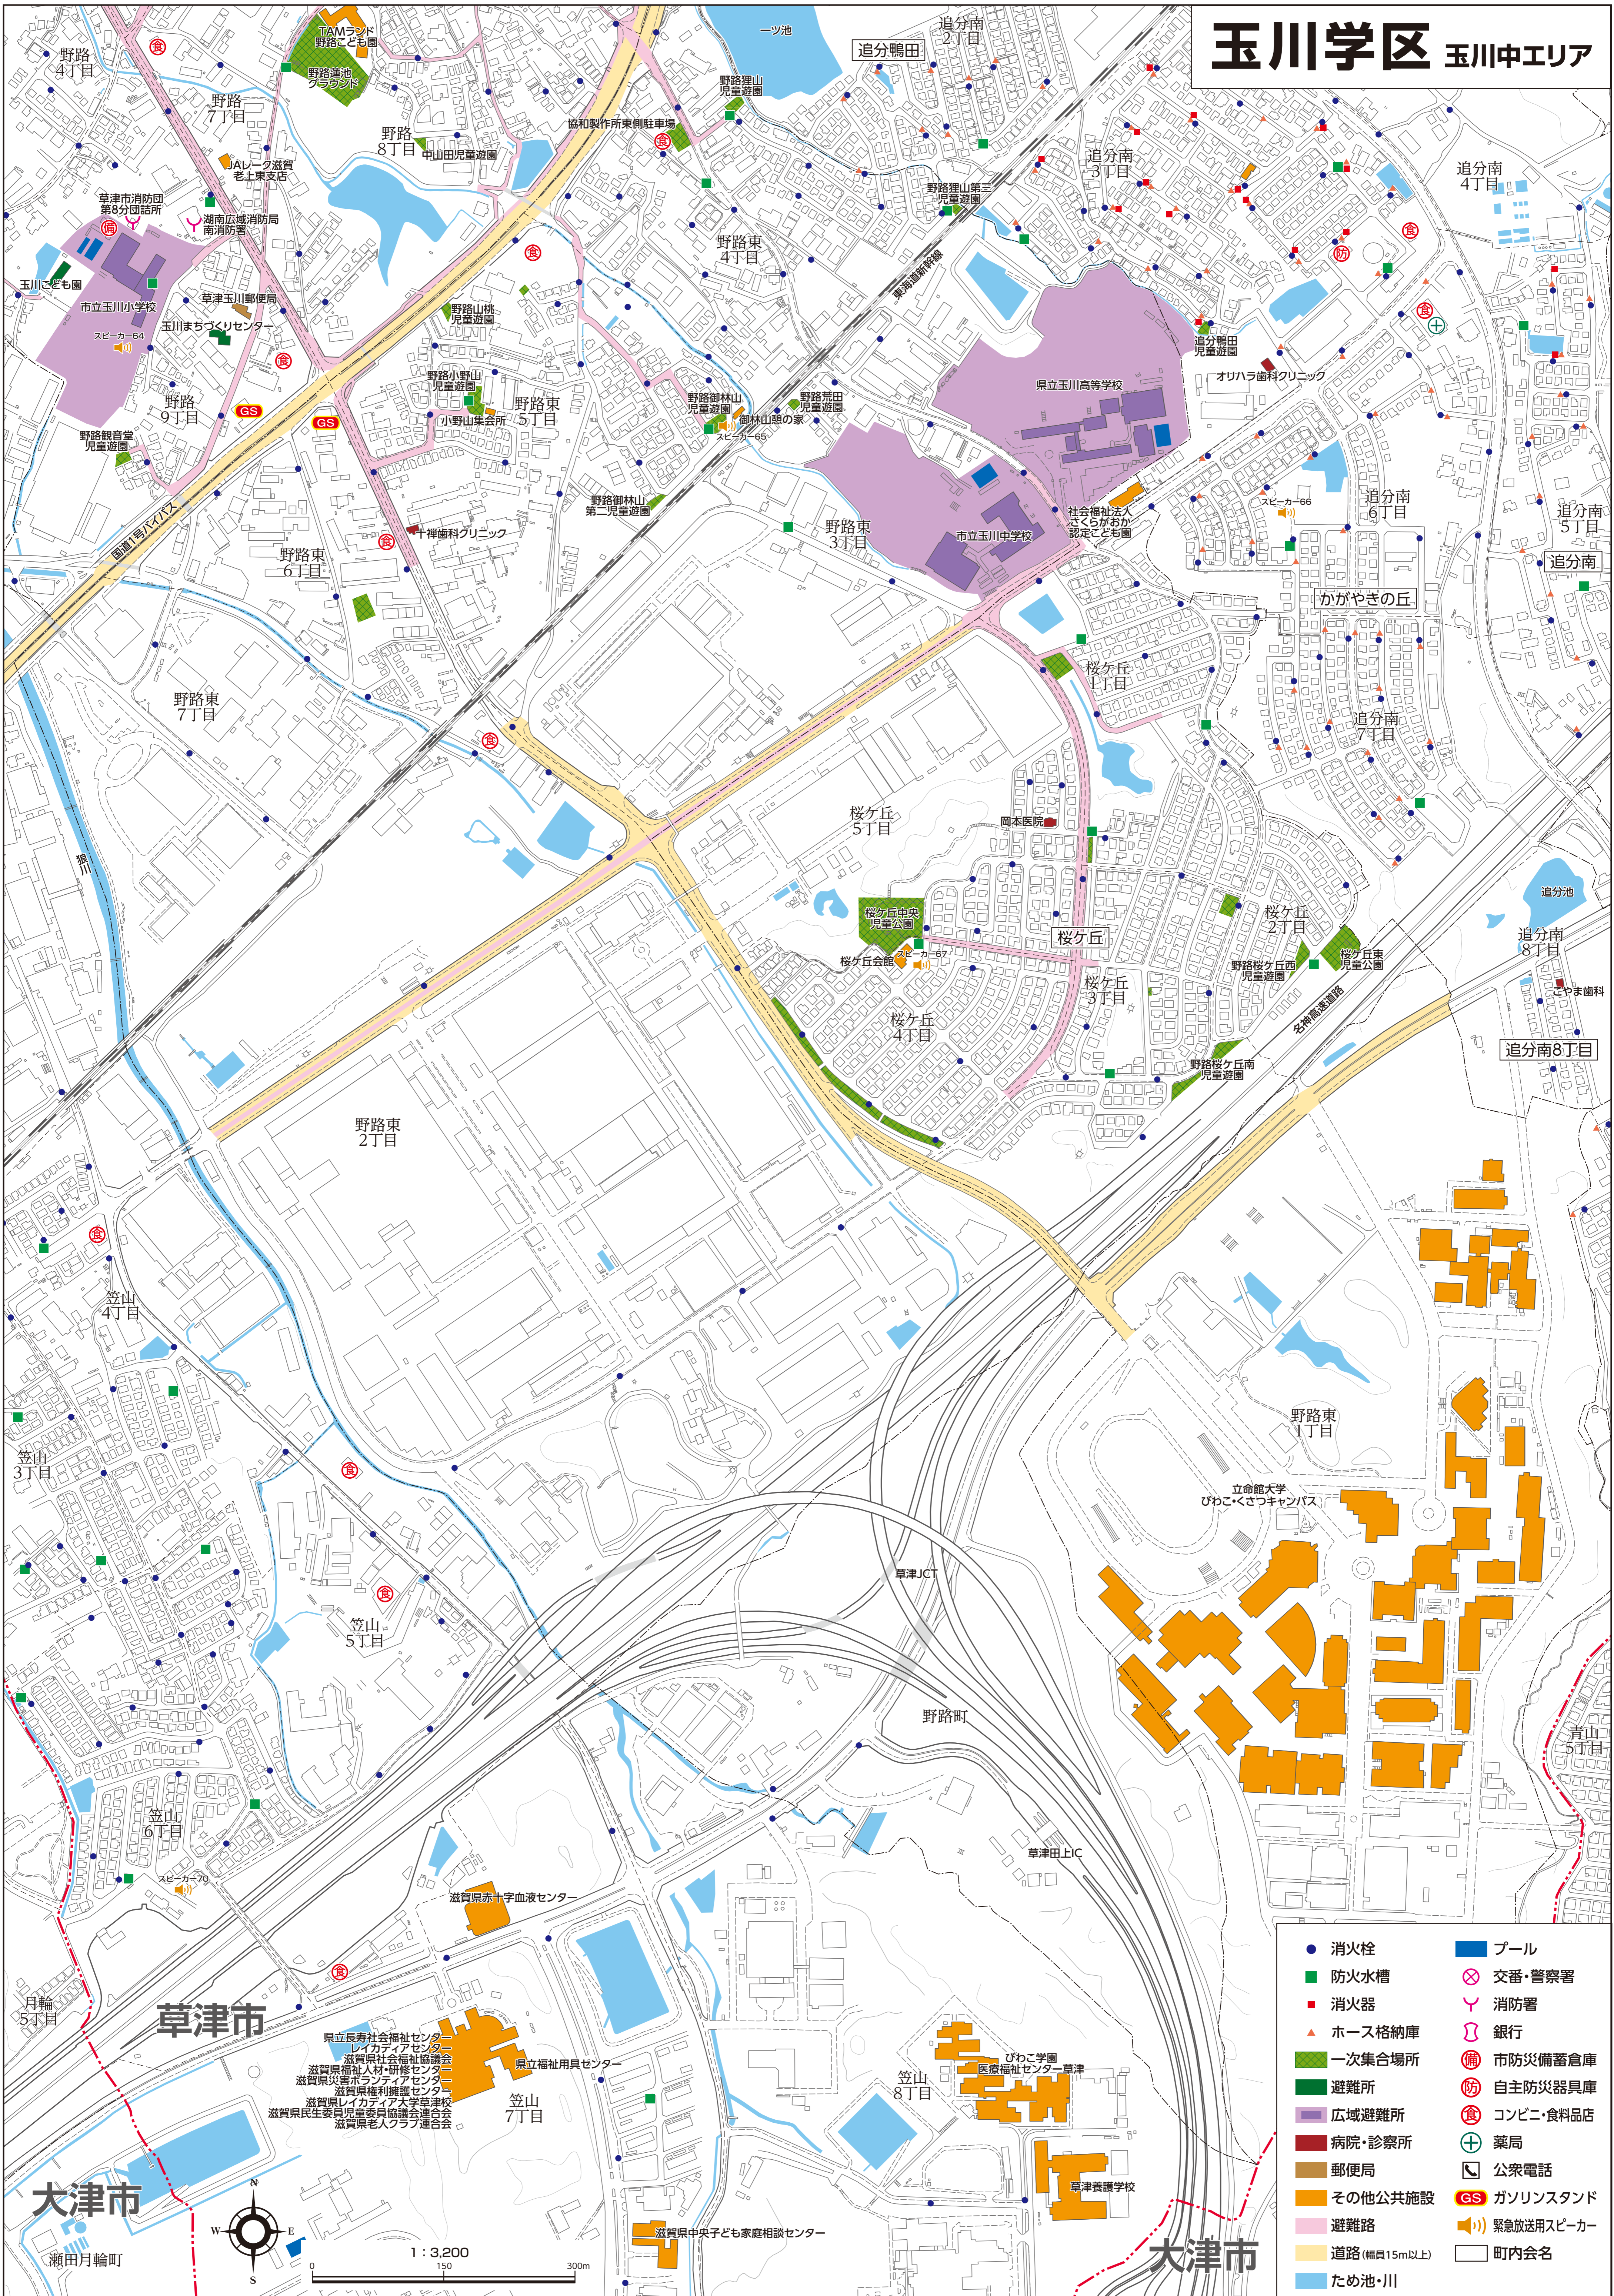

# 玉川学区 玉川中エリア

- |               |              |
|---------------|--------------|
| ● 消火栓         | ● プール        |
| ■ 防火水槽        | ⊗ 交番・警察署     |
| ■ 消火器         | Y 消防署        |
| ▲ ホース格納庫      | ⌘ 銀行         |
| ■ 一次集合場所      | ⌘ 市防災備蓄倉庫    |
| ■ 避難所         | ⌘ 自主防災器具庫    |
| ■ 広域避難所       | ⌘ コンビニ・食品店   |
| ■ 病院・診療所      | ⌘ 薬局         |
| ■ 郵便局         | ⌘ 公衆電話       |
| ■ その他公共施設     | GS ガソリンスタンド  |
| ■ 避難路         | 📻 緊急放送用スピーカー |
| ■ 道路(幅員15m以上) | □ 町内会名       |
| ■ ため池・川       |              |

【この地図は草津市長の承認を得て同市発行の1/2500地形図を使用し、調整したものである。(令和3年8月10日 承認番号 草第第1818号)】 (禁無断複製) © 2024 ZENRIN CO., LTD.