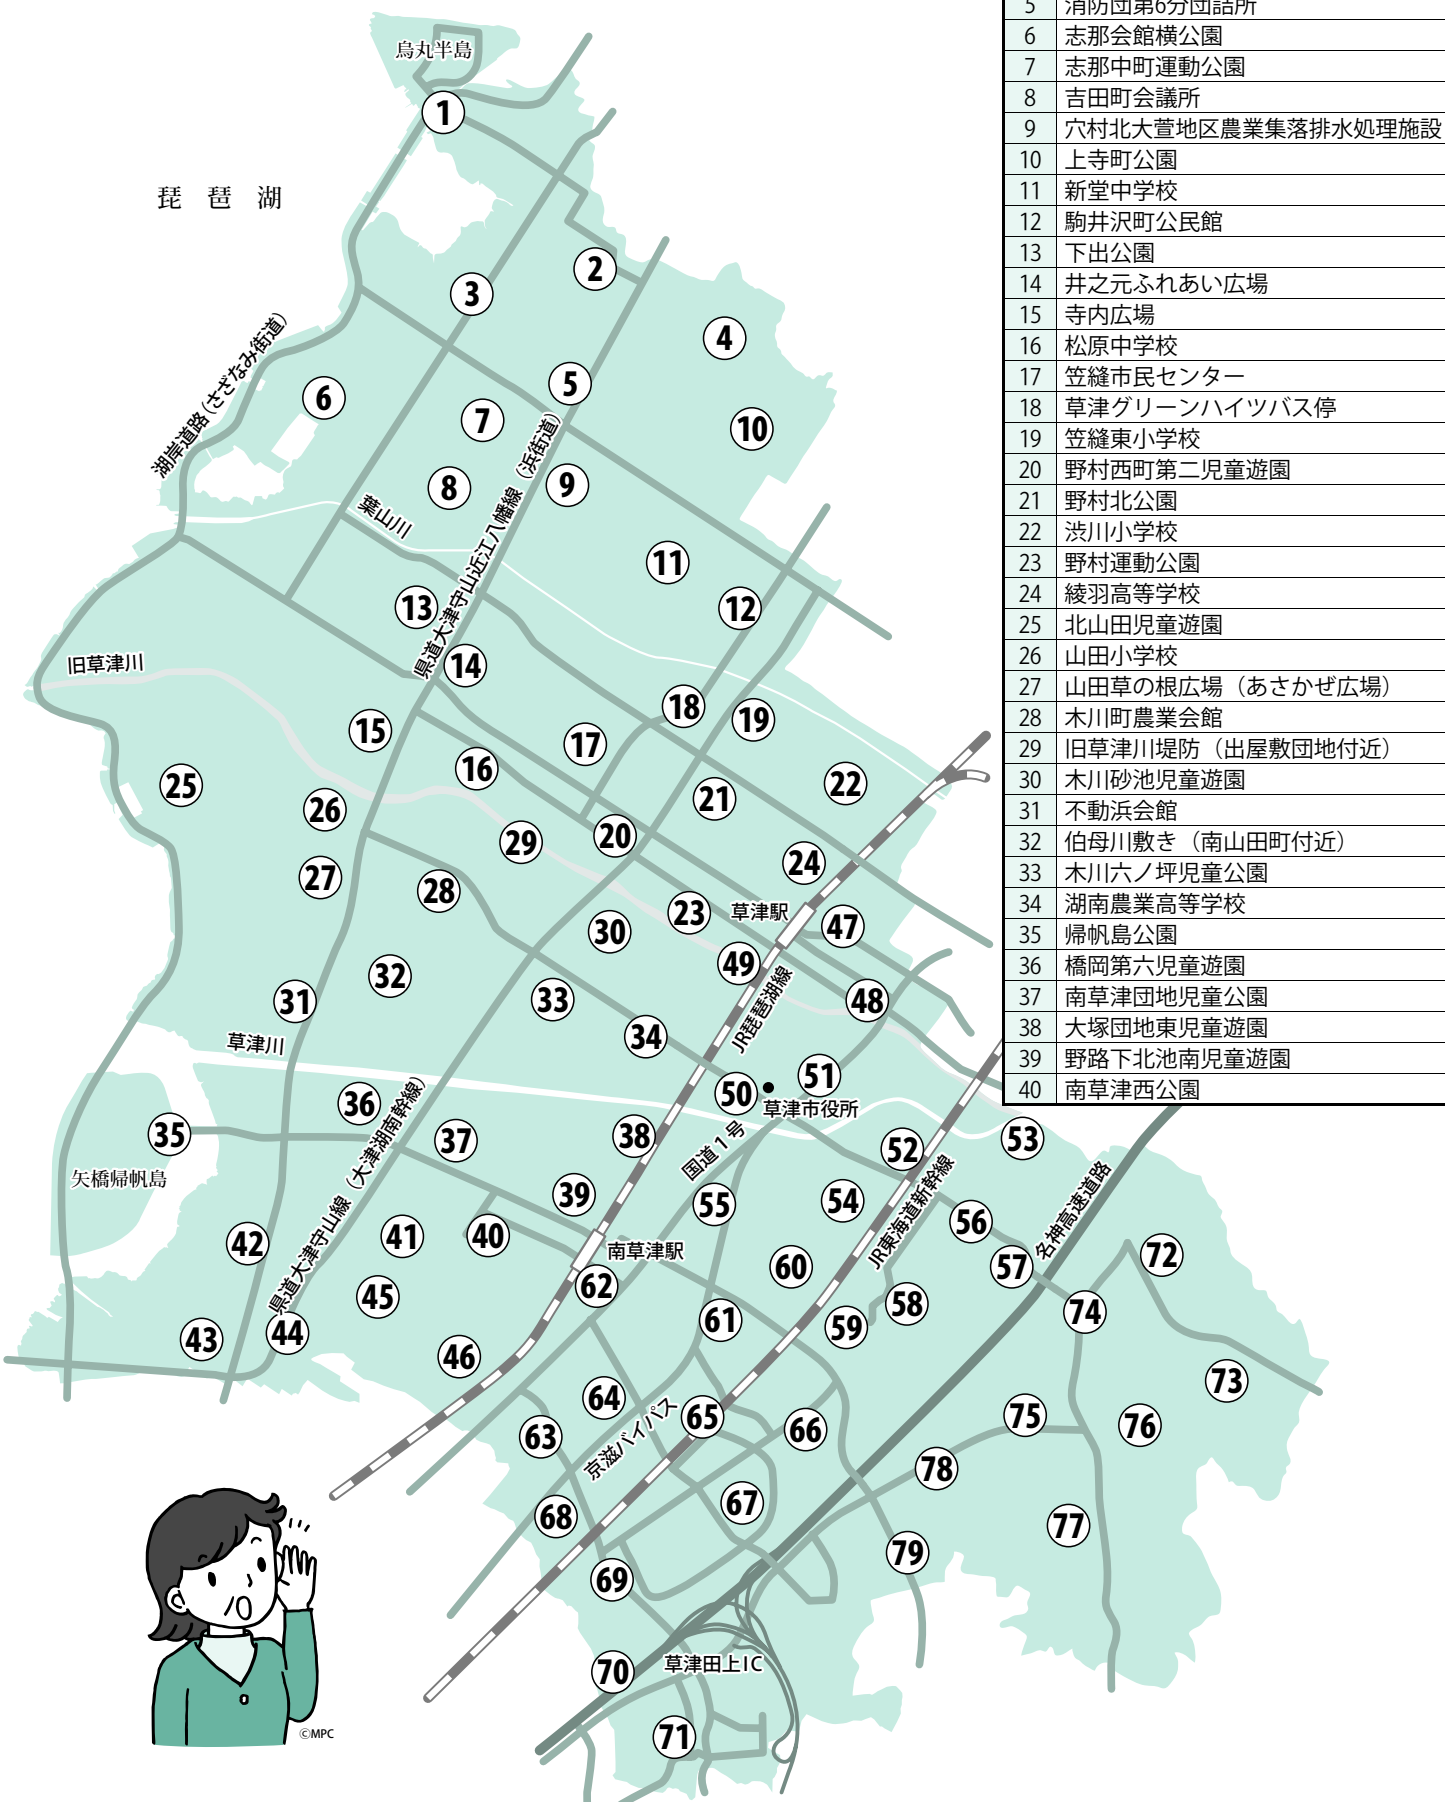

市内一斉緊急放送システムの設置場所

※地図内の番号の場所を、右表で確かめてください。

番号	設置場所
1	烏丸記念公園
2	下物児童遊園
3	津田江会館横公園
4	第四保育所
5	消防団第6分団詰所
6	志那会館横公園
7	志那中町運動公園
8	吉田町会議所
9	穴村北大萱地区農業集落排水処理施設
10	上寺町公園
11	新堂中学校
12	駒井沢町公民館
13	下出公園
14	井之元ふれあい広場
15	寺内広場
16	松原中学校
17	笠縫市民センター
18	草津グリーンハイツバス停
19	笠縫東小学校
20	野村西町第二児童遊園
21	野村北公園
22	渋川小学校
23	野村運動公園
24	綾羽高等学校
25	北山田児童遊園
26	山田小学校
27	山田草の根広場 (あさかぜ広場)
28	木川町農業会館
29	旧草津川堤防 (出屋敷団地付近)
30	木川砂池児童遊園
31	不動浜会館
32	伯母川敷き (南山田町付近)
33	木川六ノ坪児童公園
34	湖南農業高等学校
35	帰帆島公園
36	橋岡第六児童遊園
37	南草津団地児童公園
38	大塚団地東児童遊園
39	野路下北池南児童遊園
40	南草津西公園
41	老上中学校
42	第五保育所
43	新浜三ツ池児童遊園
44	新浜上屋敷第一児童遊園
45	南笠開華第二児童遊園
46	南笠町防火水槽用地
47	渋川中央児童遊園
48	草津第二小学校
49	旧草津川堤防 (大型バス転回広場)
50	県道山田草津線 (草津三丁目付近)
51	草津中学校
52	青地柳第二児童遊園
53	青地第二児童遊園
54	大將軍公園
55	矢倉室木児童遊園
56	消防団第2分団詰所
57	志津小学校
58	テクノカレッジ草津
59	高穂中学校
60	野上公園
61	馬池東児童遊園
62	はさま公園
63	狼川児童遊園
64	玉川小学校
65	野路御林山児童遊園
66	追分丸尾北公園
67	桜ヶ丘会館
68	笠山ふれあい広場
69	南笠第四児童遊園 (あじさい公園)
70	師子舞谷児童公園
71	滋賀医科大学
72	山寺会館
73	山寺新田児童遊園
74	馬場第一児童遊園
75	岡本町自治会館
76	馬場町会館
77	馬場第二児童遊園
78	志津南小学校
79	若草中央児童公園

携帯電話にメール配信

登録する場合、上記のQRコード、または✉ kusatsu.kikikanri@emp.ikk.jp に空メールを送ってください。

災害情報メール配信 サービスで、 いち早くキャッチ!

大規模災害が発生した場合やその恐れがあるときに、避難情報や土砂災害警戒情報、被害情報など、災害情報についてお知らせします。
登録は無料です (メール受信にかかる通信料やパケット料は自己負担になります)。