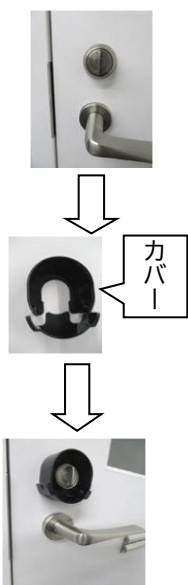

▼ 窓ガラスの防犯性能を高める例

工具でガラスを割り、カギを開けて窓から侵入する「ガラス破り」で侵入します。侵入に5分以上手間取る場合は侵入を諦める傾向があるとされています。

（裏面に続く）

- ・ロック付きのクレセント錠や補助錠を取り付ける。
- ・窓ガラスに防犯フィルムを貼る。
- ・簡単に割れにくい防犯ガラスにする。
- ・面格子・シャッターや雨戸などを取り付ける。
- ・窓ガラスの振動や開閉を検知して発光したり音を発する防犯センサーや人を感じする防犯センサーライトを取付ける。

▼玄関や勝手口の鍵の見直し例

- ・合鍵使用の対策
- ・鍵の裏面に刻印された「鍵番号」が知られると合鍵を作られてしまいます。他人に鍵を渡したり、見せたりしないようにしましょう。
- ・サムターン回しを予防する一例（写真参照）
- ・サムターンとは、ドアの室内側ある錠の開け閉めを行う金具です。これにカバーを設置してサムターンが回せないようにしましょう。

▼音で威嚇する例

- ・防犯砂利を設置
- ・踏むと76・5dB以上（掃除機くらい）の音が