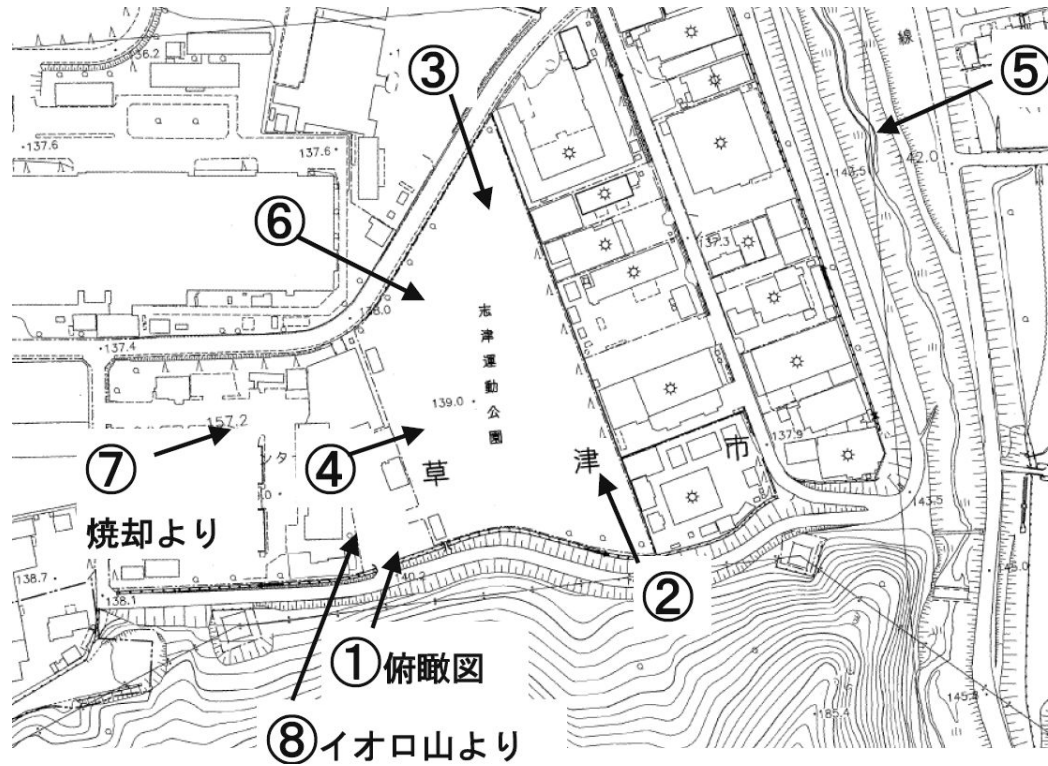

第9章 景観

9-1 草津市立クリーンセンターフォトモンタージュ

図 2-11 フォトモンタージュ視点場位置図

図 2-12 草津市立クリーンセンターフォトモンタージュ (俯瞰)

図 2-13 草津市立クリーンセンターフォトモンタージュ（ 南側）

図 2-14 草津市立クリーンセンターフォトモンタージュ（ 北側）

図 2-15 草津市立クリーンセンターフォトモンタージュ（西側：敷地内）

図 2-16 草津市立クリーンセンターフォトモンタージュ（東側）

図 2-17 草津市立クリーンセンターフォトモンタージュ（ 北西側）

図 2-18 草津市立クリーンセンターフォトモンタージュ（ 既存施設屋上）

図 2-19 草津市立クリーンセンターフォトモンタージュ（イオロ山）