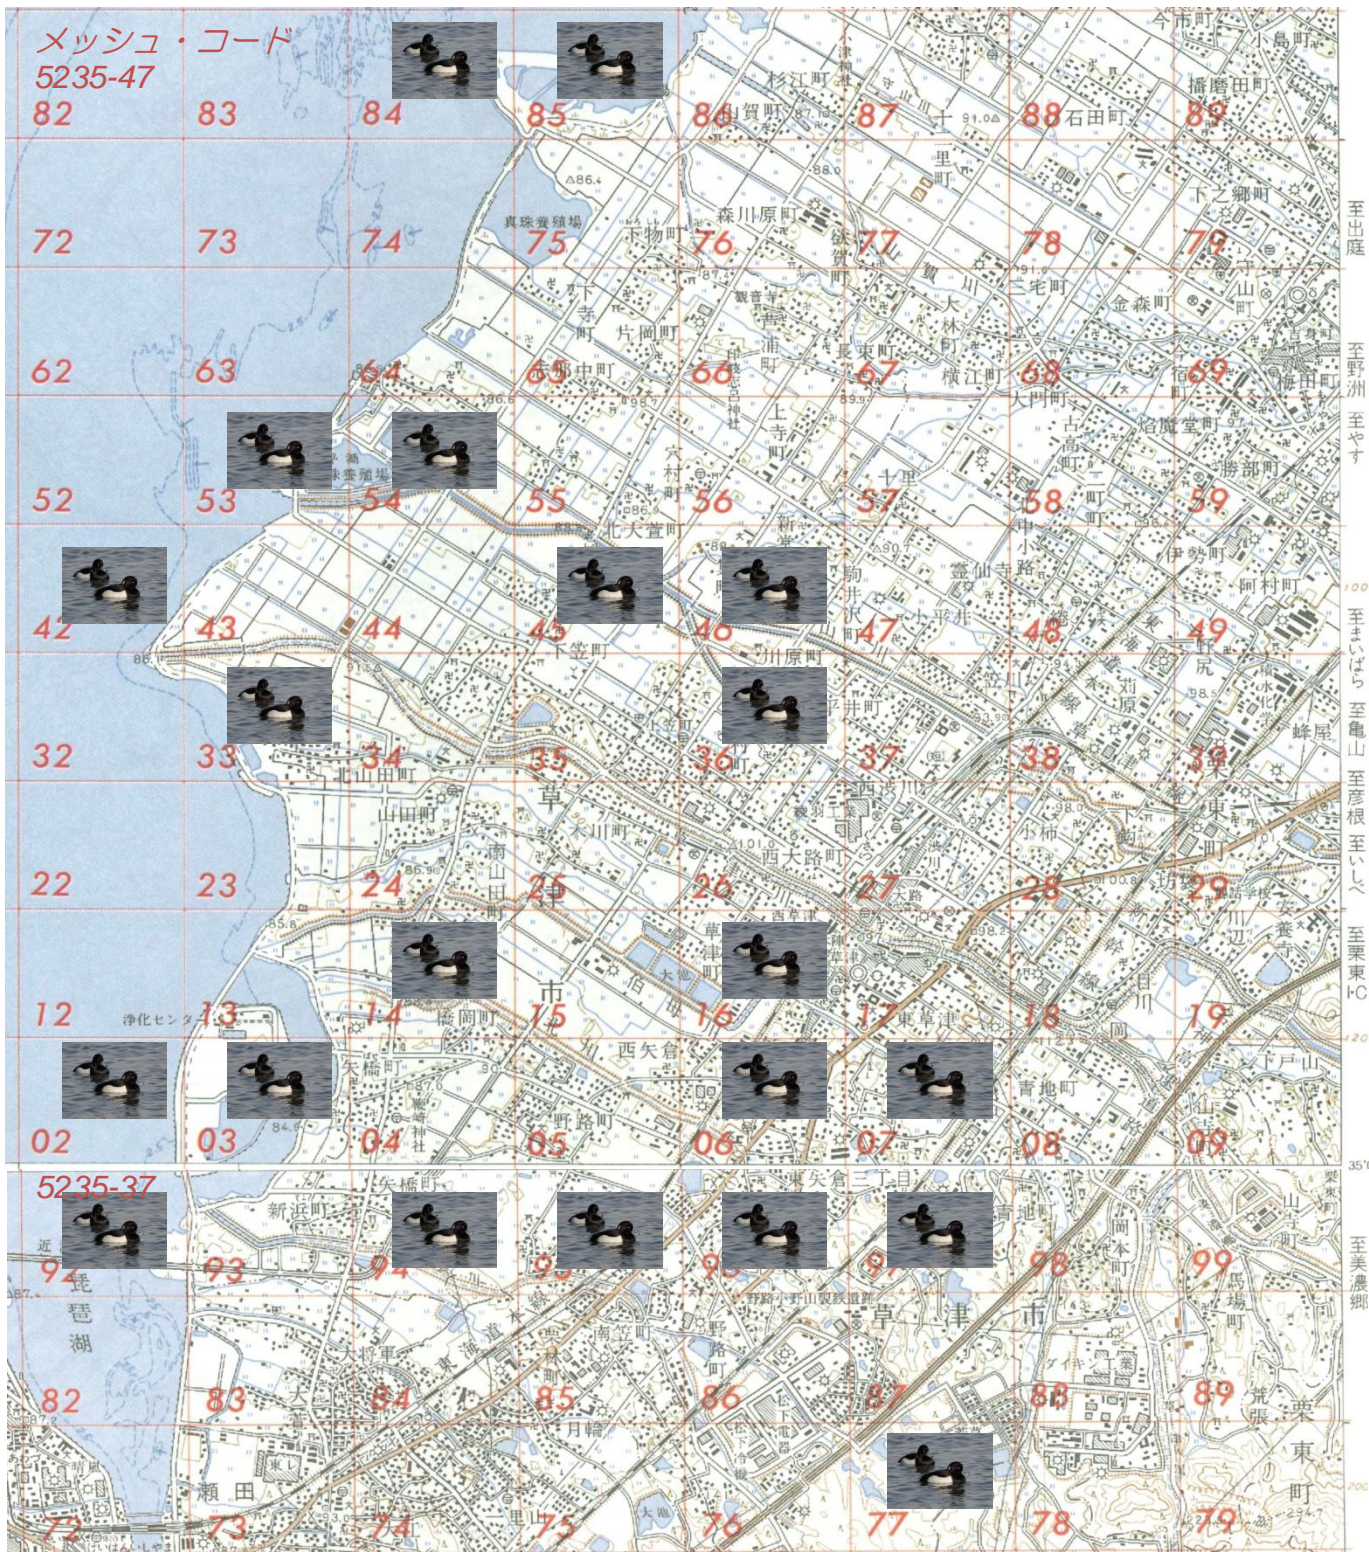

草津市オオバン報告場所マップ

調査期間：平成23年12月1日～平成24年2月29日

草津市キンクロハジロ報告場所マップ

調査期間：平成23年12月1日～平成24年2月29日

草津市ミコアイサ報告場所マップ

調査期間：平成23年12月1日～平成24年2月29日