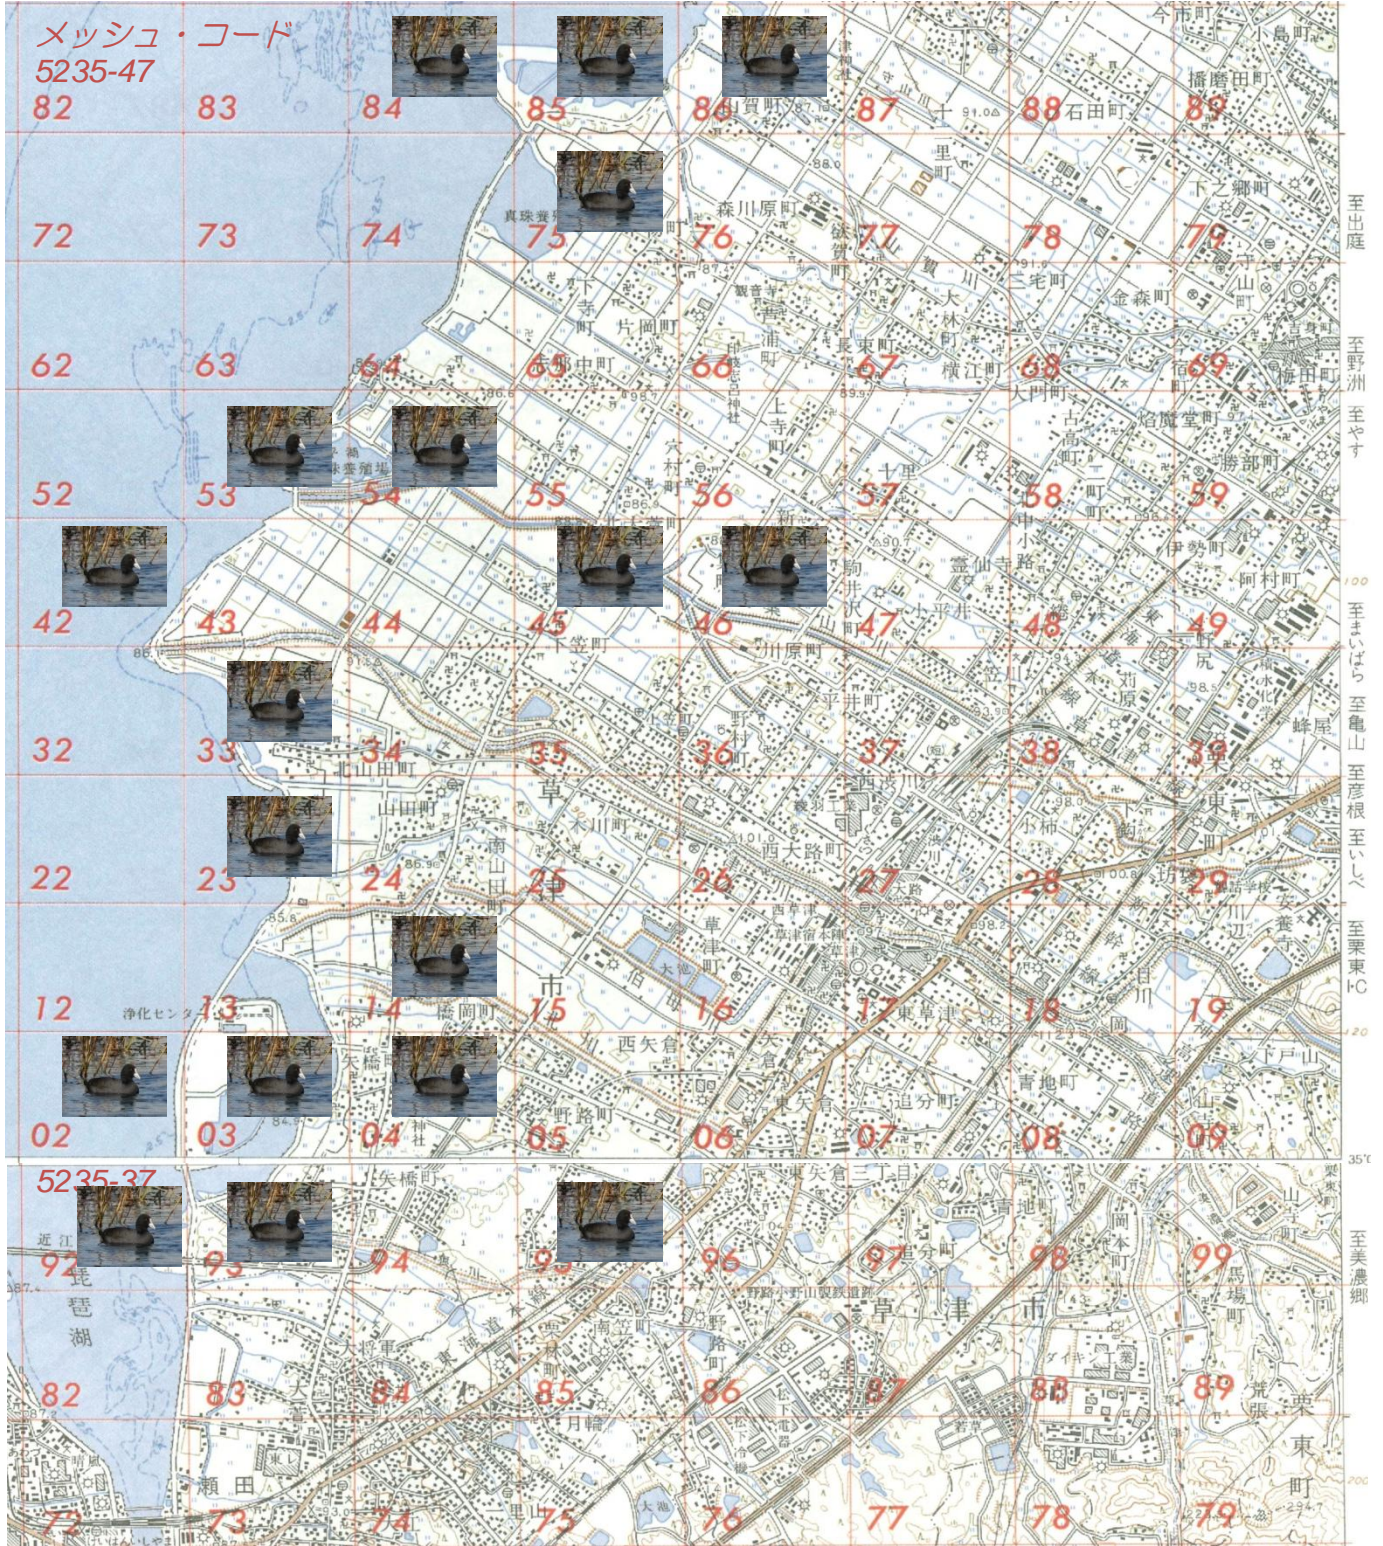

草津市オオバン報告場所マップ

調査期間：平成23年12月1日～平成24年2月29日

草津市キンクロハジロ報告場所マップ

調査期間：平成23年12月1日～平成24年2月29日

草津市ミコアイサ報告場所マップ

調査期間：平成23年12月1日～平成24年2月29日