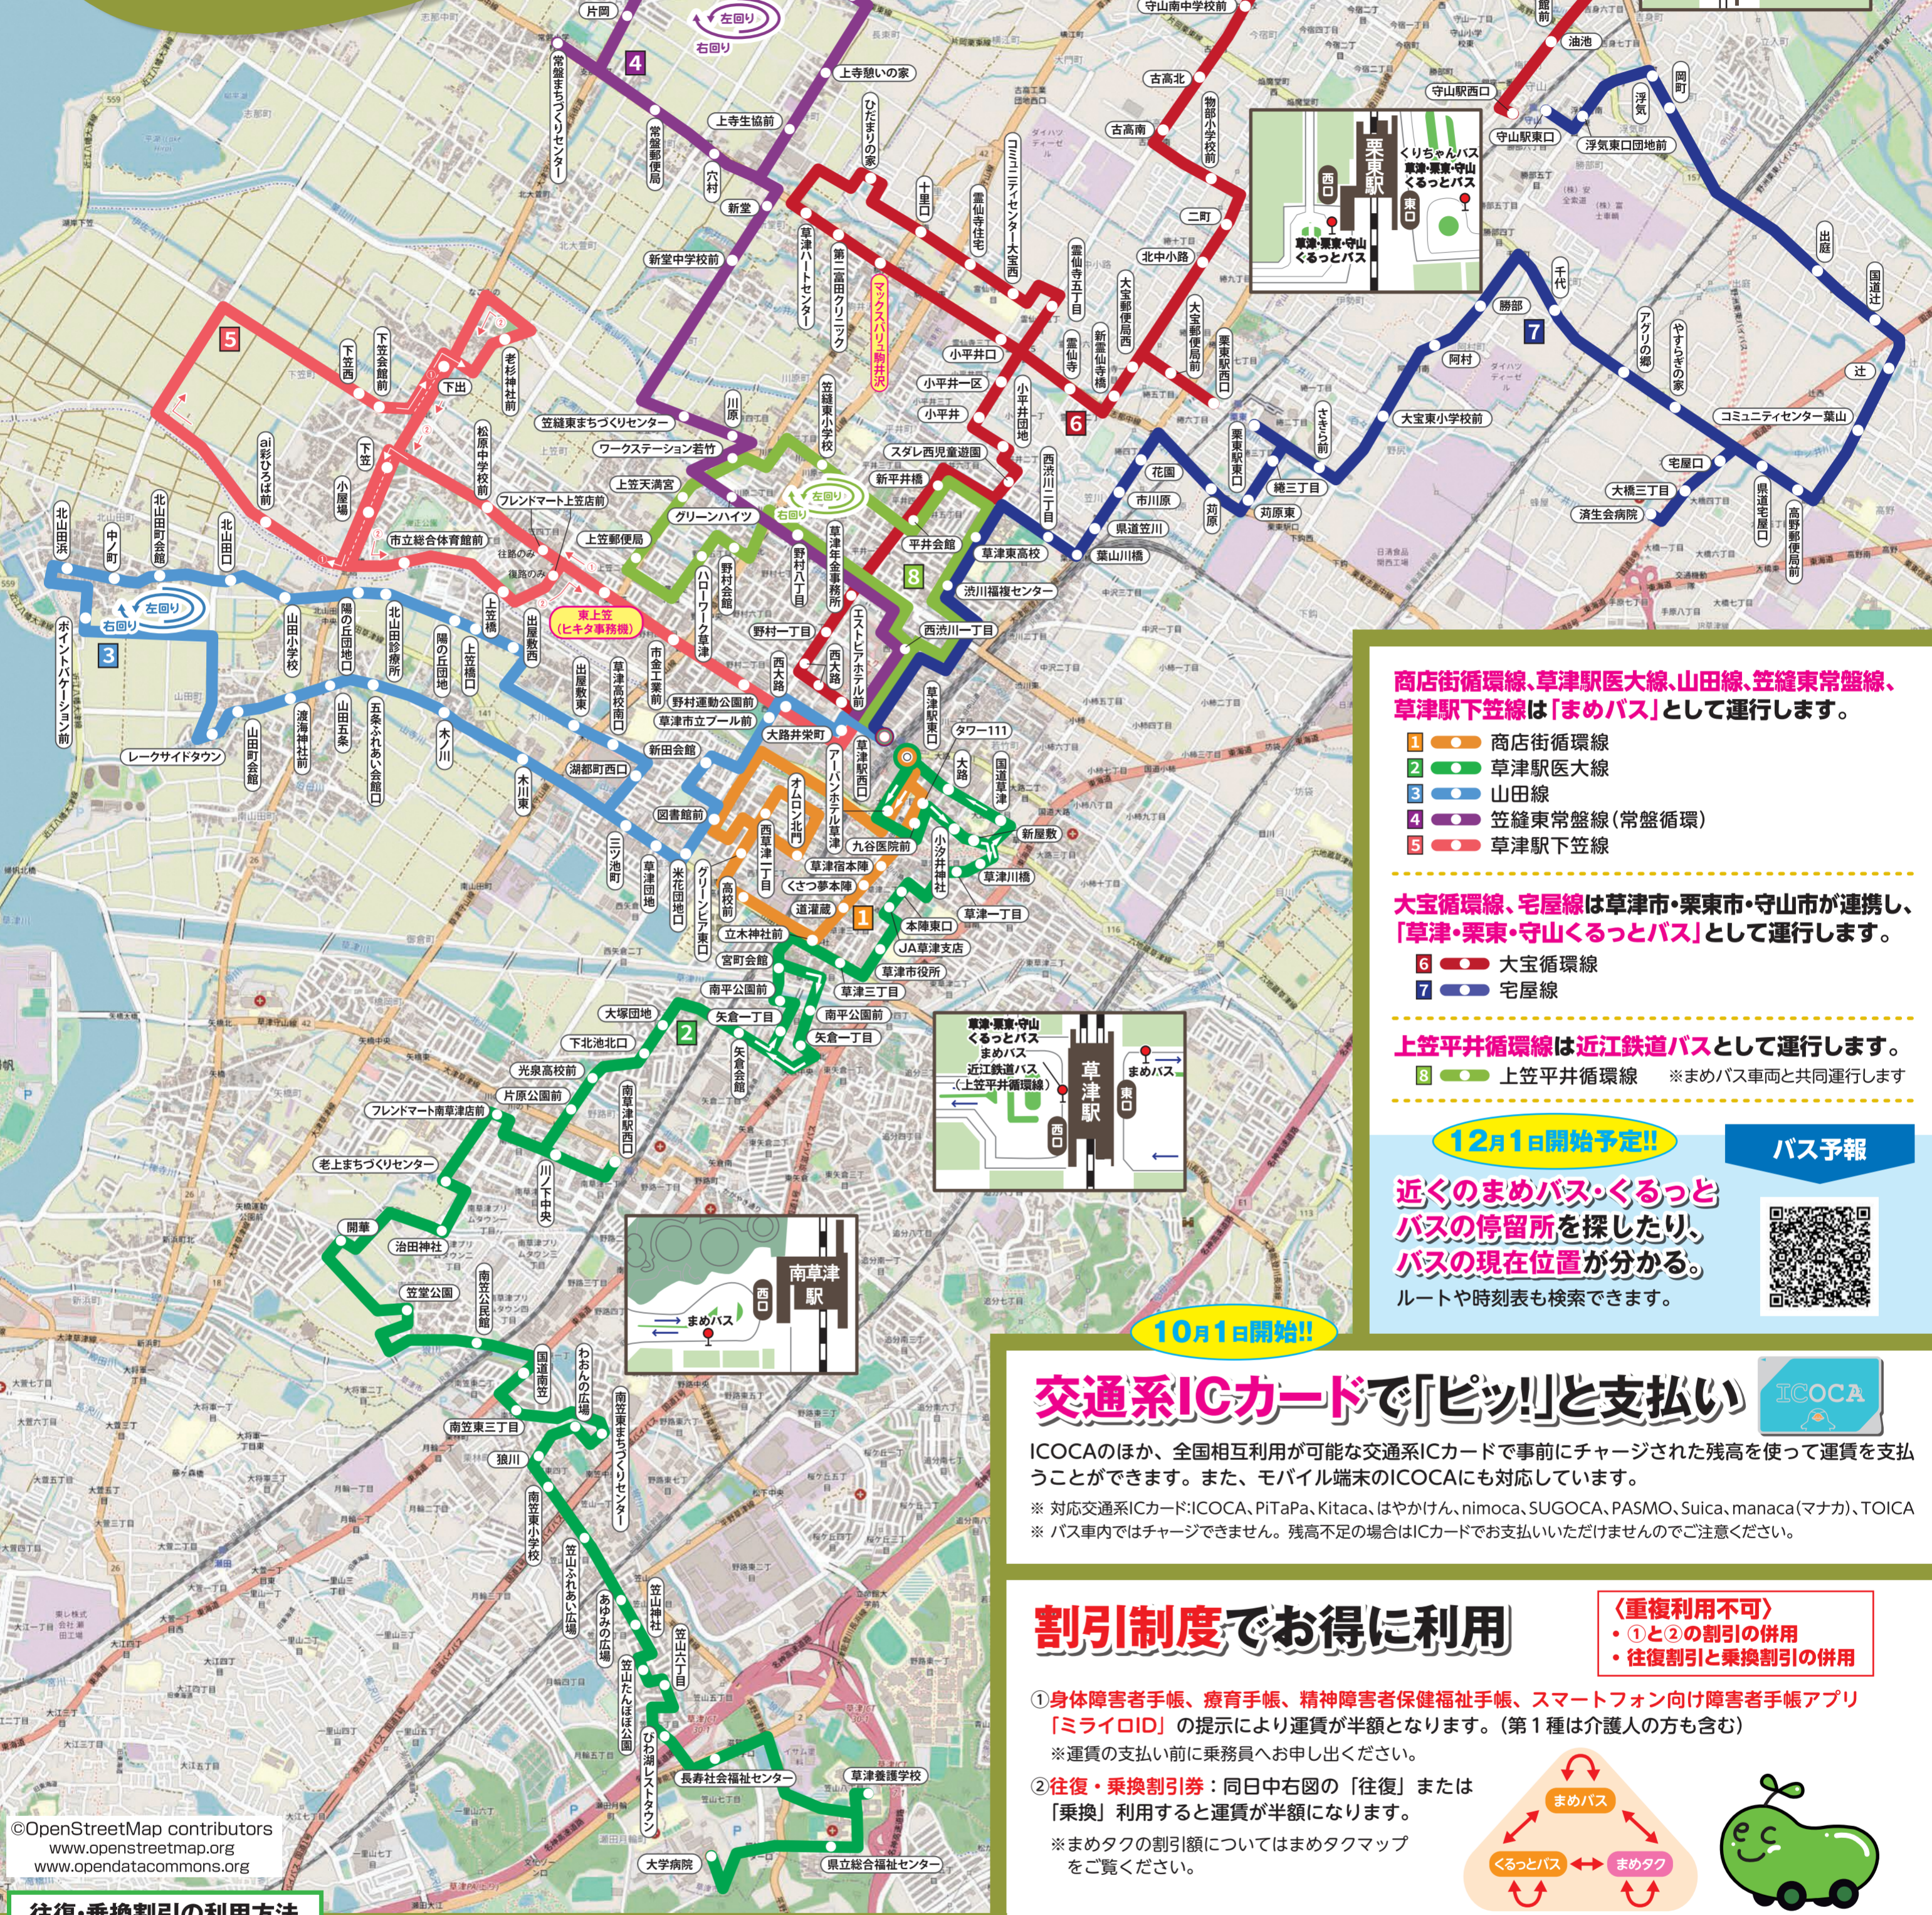

# まめバス

## 路線図

草津市

令和6年10月1日改正

- 商店街循環線、草津駅医大線、山田線、笠縫東常盤線、草津駅下笠線は「まめバス」として運行します。**
- 1 商店街循環線
  - 2 草津駅医大線
  - 3 山田線
  - 4 笠縫東常盤線(常盤循環)
  - 5 草津駅下笠線
- 大宝循環線、宅屋線は草津市・栗東市・守山市が連携し、「草津・栗東・守山くるっとバス」として運行します。**
- 6 大宝循環線
  - 7 宅屋線
- 上笠平井循環線は近江鉄道バスとして運行します。**
- 8 上笠平井循環線 ※まめバス車両と共同運行します

12月1日開始予定!!

バス予報

近くのまめバス・くるっとバスの停留所を探したり、バスの現在位置が分かる。ルートや時刻表も検索できます。

10月1日開始!!