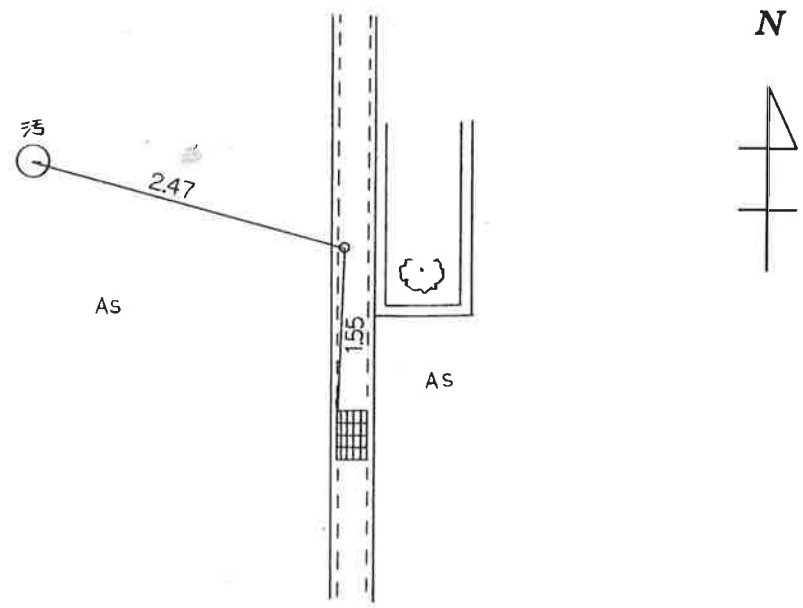

4 級 基 準 点 の 記

点 名	4 - 3 7	標 識 種 別	金 属 標
所 在 地	滋 賀 県 草 津 市 野 路 町		
備 考	新 設		

要 図