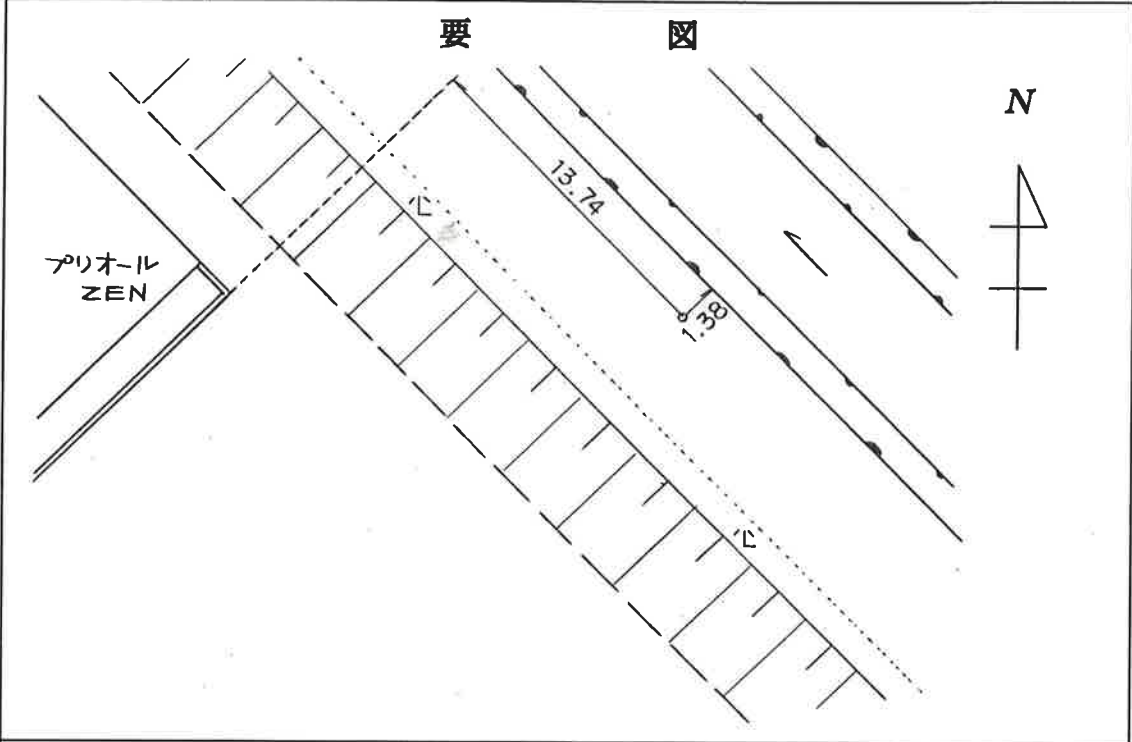

4 級 基 準 点 の 記

点 名	4 - 2 1	標 識 種 別	木 杭
所 在 地	滋 賀 県 草 津 市 野 路 町		
備 考	新 設		

現 況 写 真