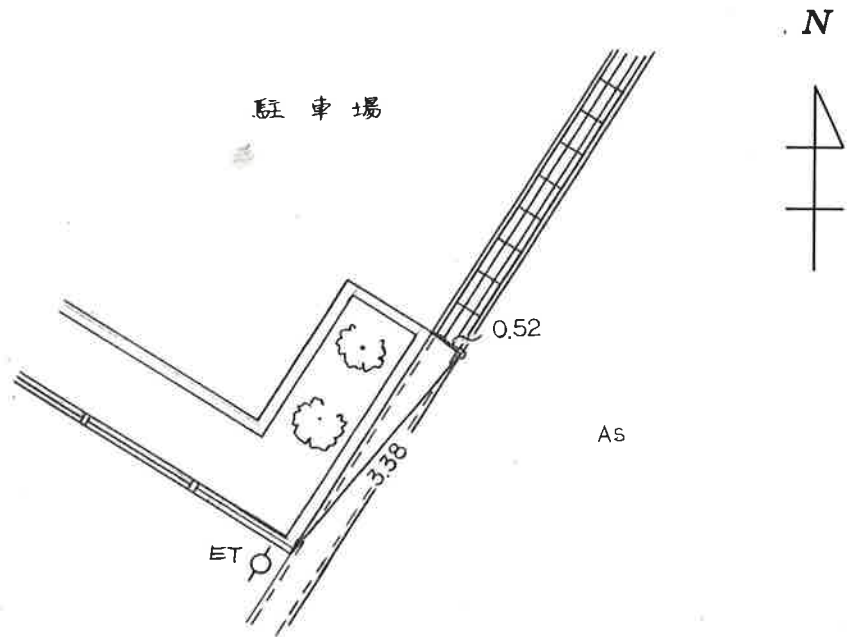

要 図

現 況 写 真

平成 1 1 年 9 月 2 3 日

4 級 基 準 点 の 記

点 名	4 - 5 8	標 識 種 別	金 属 標
所 在 地	滋 賀 県 草 津 市 野 路 町		
備 考	新 設		

要 図

現 況 写 真

平成 1 1 年 9 月 2 3 日