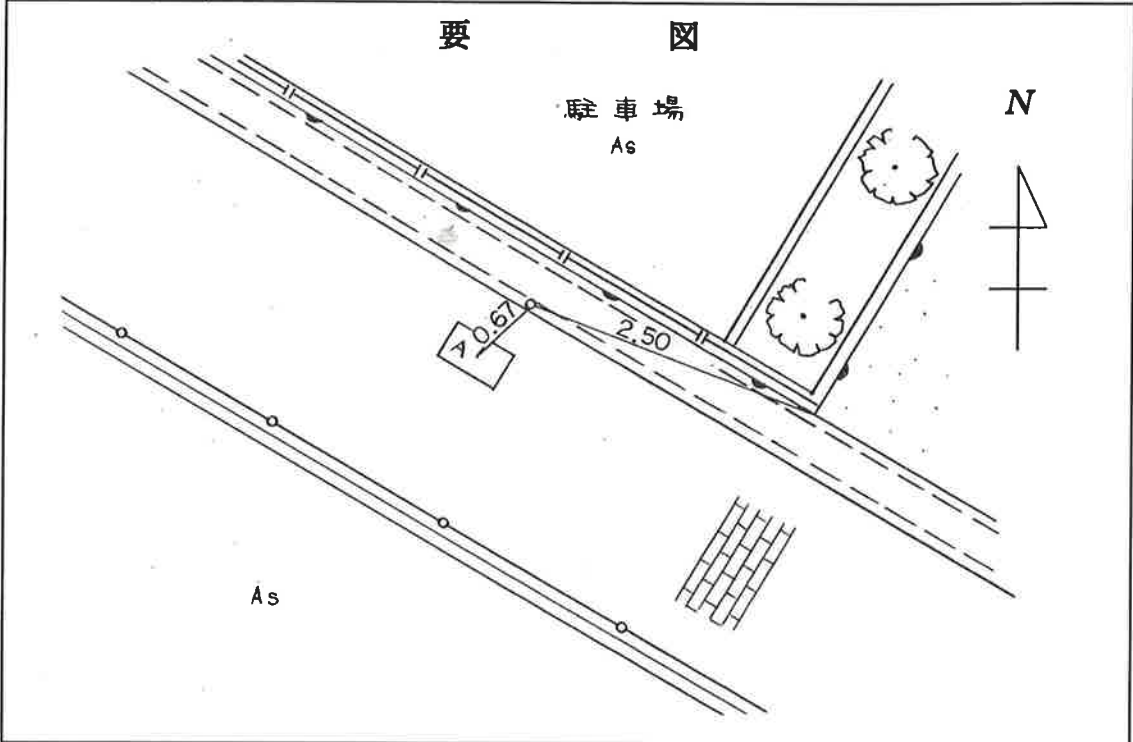

4 級 基 準 点 の 記

点 名	4-66	標 識 種 別	金 属 標
所 在 地	滋 賀 県 草 津 市 野 路 町		
備 考	新 設		

現 況 写 真