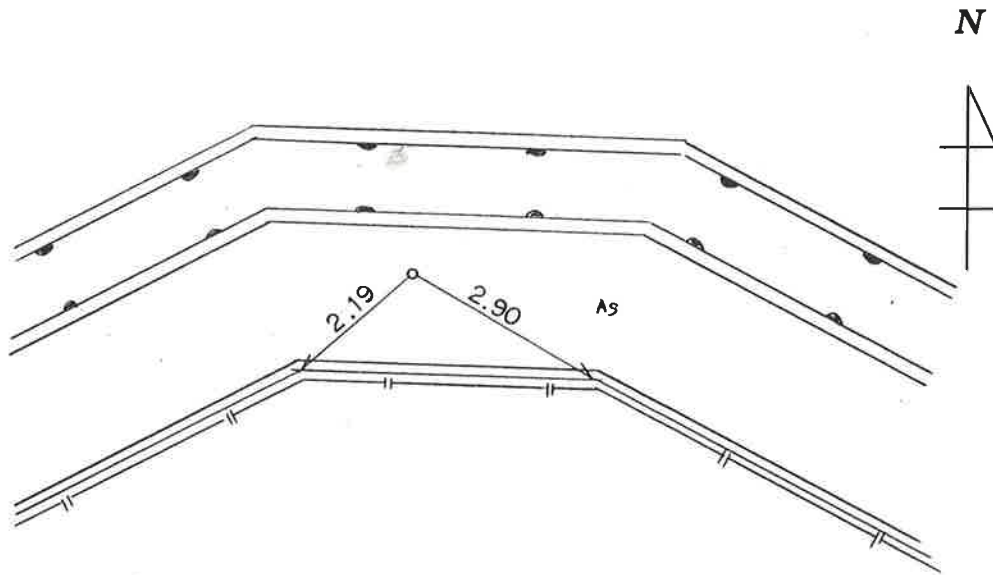

平成 1 1 年 9 月 2 3 日

4 級 基 準 点 の 記

点 名	4 - 6 8	標 識 種 別	金 属 標
所 在 地	滋 賀 県 草 津 市 野 路 町		
備 考	新 設		

現 況 写 真

平成 1 1 年 9 月 2 3 日

4 級 基 準 点 の 記

点 名	4 - 6 9	標 識 種 別	金 属 標
所 在 地	滋 賀 県 草 津 市 野 路 町		
備 考	新 設		

要 図