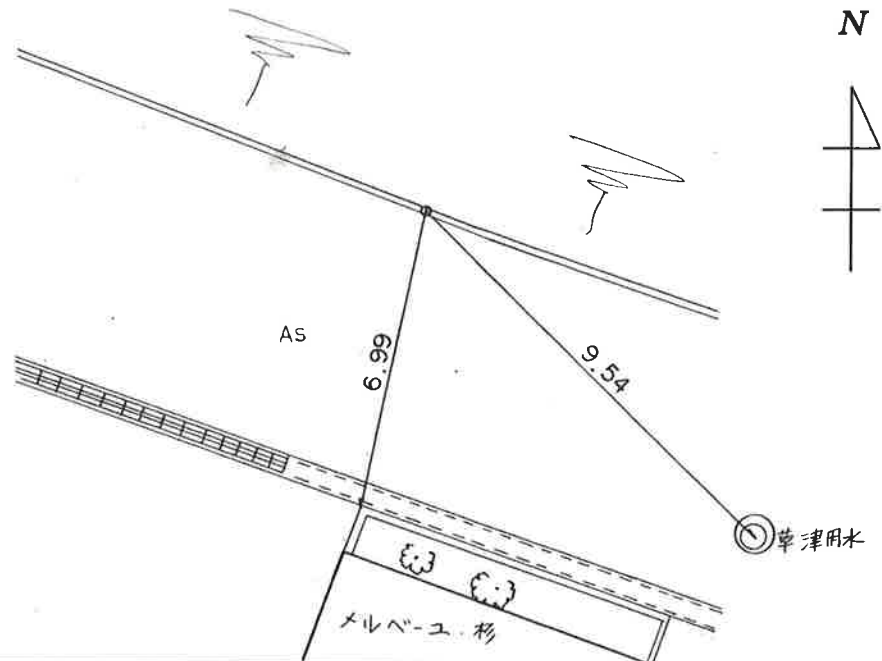

4 級 基 準 点 の 記

点 名	4 - 5 7	標 識 種 別	金 属 標
所 在 地	滋 賀 県 草 津 市 野 路 町		
備 考	新 設		

要 図

現 況 写 真