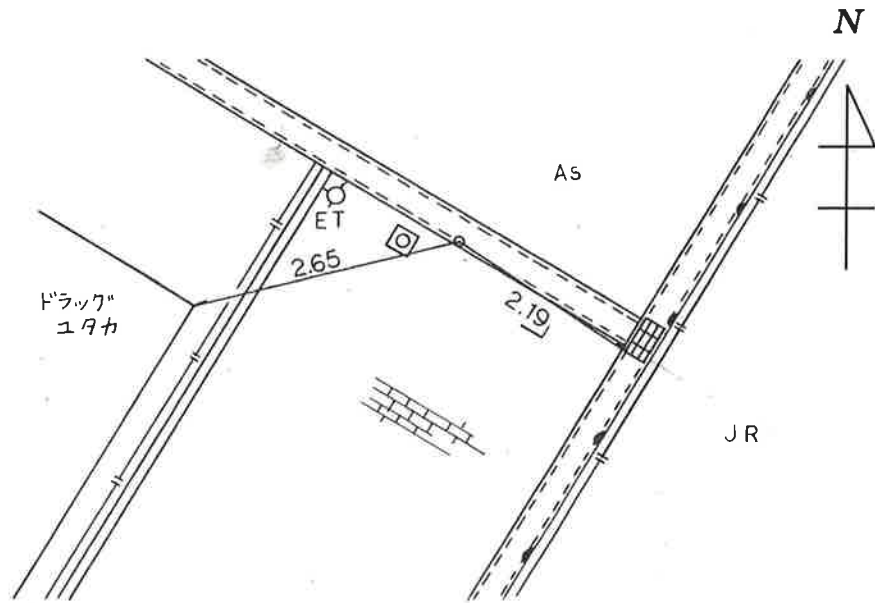

4 級 基 準 点 の 記

点 名	4 - 5 9	標 識 種 別	金 属 標
所 在 地	滋 賀 県 草 津 市 野 路 町		
備 考	新 設		

要 図