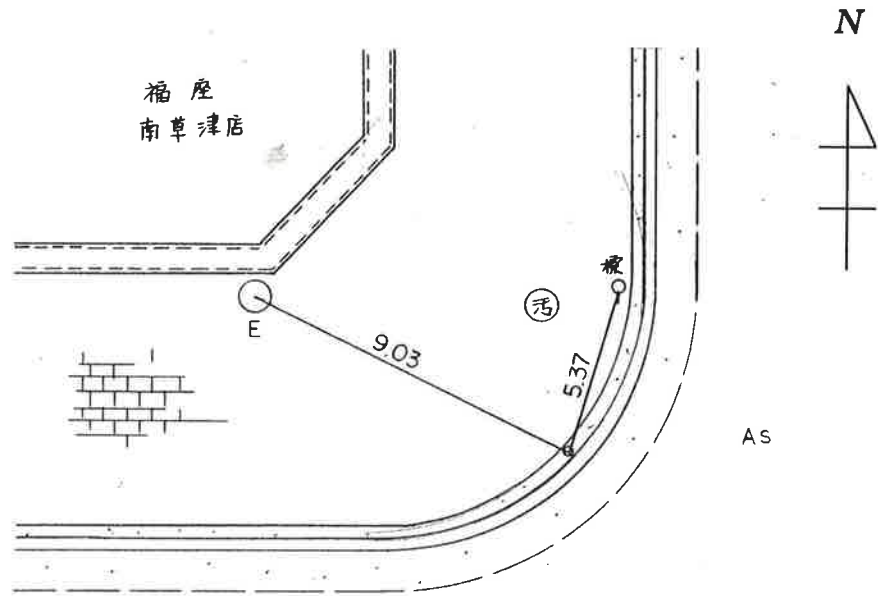

要 図

現 況 写 真

平成 1 1 年 9 月 2 3 日

4 級 基 準 点 の 記

点 名	4 - 4 8	標 識 種 別	金 属 標
所 在 地	滋 賀 県 草 津 市 野 路 町		
備 考	新 設		

要 図

現 況 写 真

平成 1 1 年 9 月 2 3 日