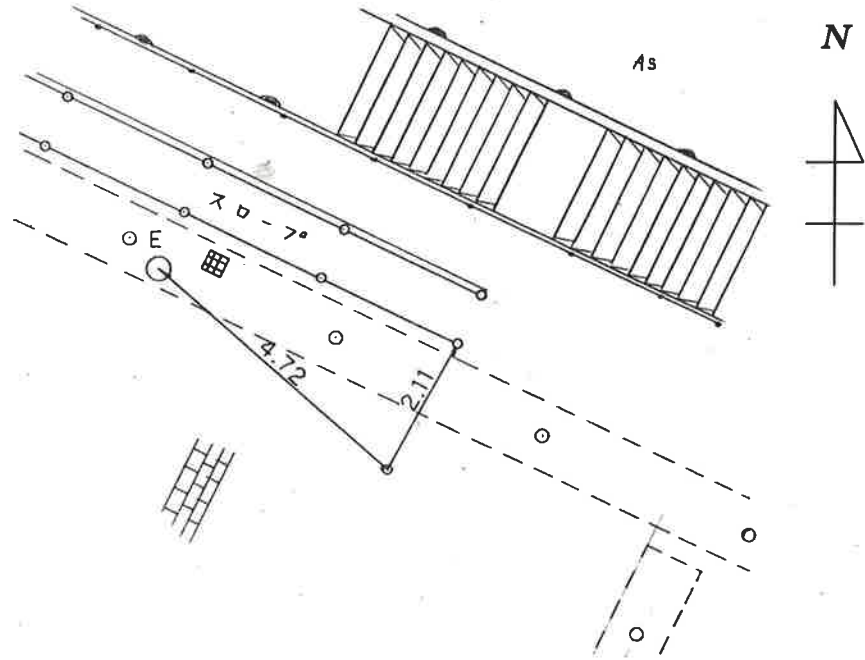

点 名	4 - 4 4	標 識 種 別	金 属 標
所 在 地	滋 賀 県 草 津 市 野 路 町		
備 考	新 設		

要 図

現 況 写 真

平成 1 1 年 9 月 2 3 日

4 級 基 準 点 の 記

点 名	4-45	標 識 種 別	金 属 標
所 在 地	滋 賀 県 草 津 市 野 路 町		
備 考	新 設		

要 図

現 況 写 真