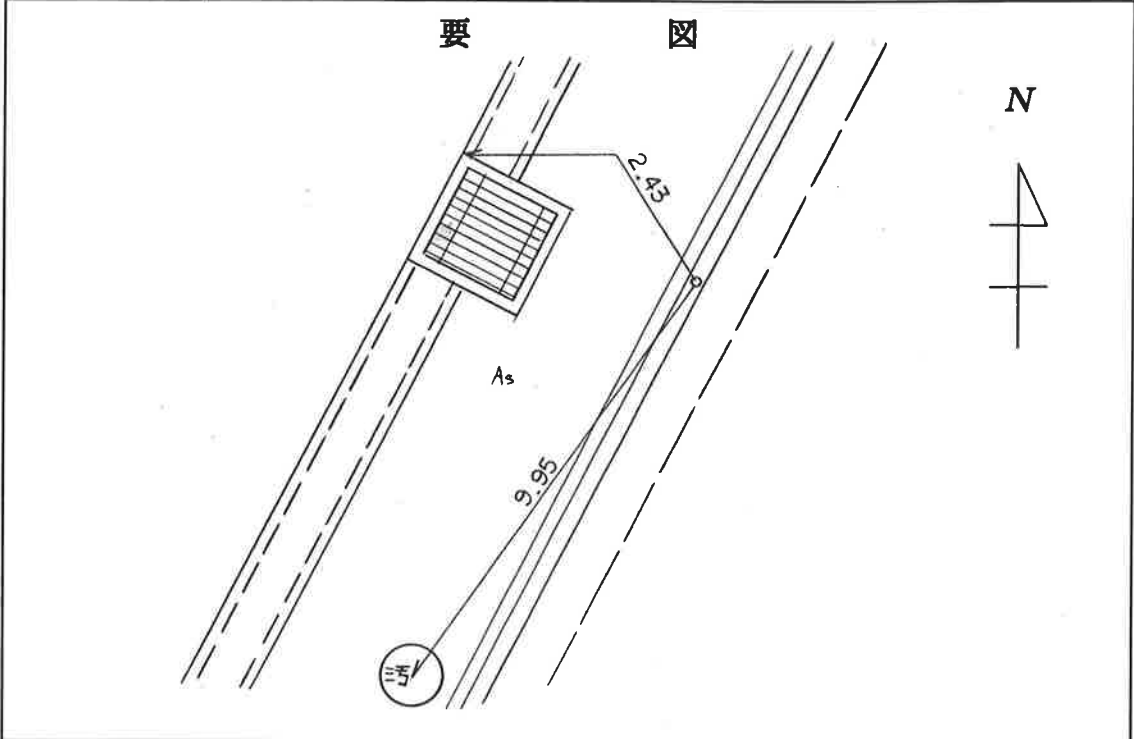

平成 1 1 年 9 月 2 3 日

4 級 基 準 点 の 記

点 名	4-66	標 識 種 別	金 属 標
所 在 地	滋 賀 県 草 津 市 野 路 町		
備 考	新 設		

現 況 写 真

平成11年9月23日

4 級 基 準 点 の 記

点 名	4 - 6 7	標 識 種 別	金 属 標
所 在 地	滋 賀 県 草 津 市 野 路 町		
備 考	新 設		

現 況 写 真