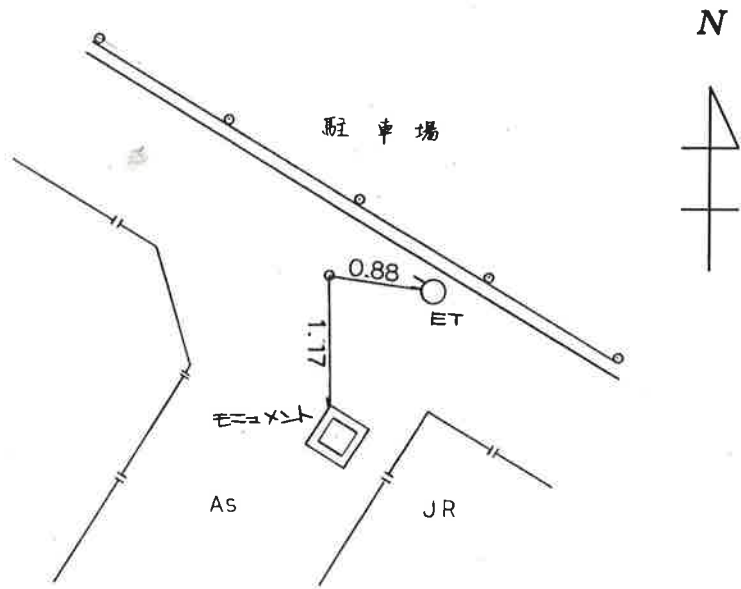

4 級 基 準 点 の 記

点 名	4 - 6 4	標 識 種 別	金 属 標
所 在 地	滋 賀 県 草 津 市 野 路 町		
備 考	新 設		

要 図