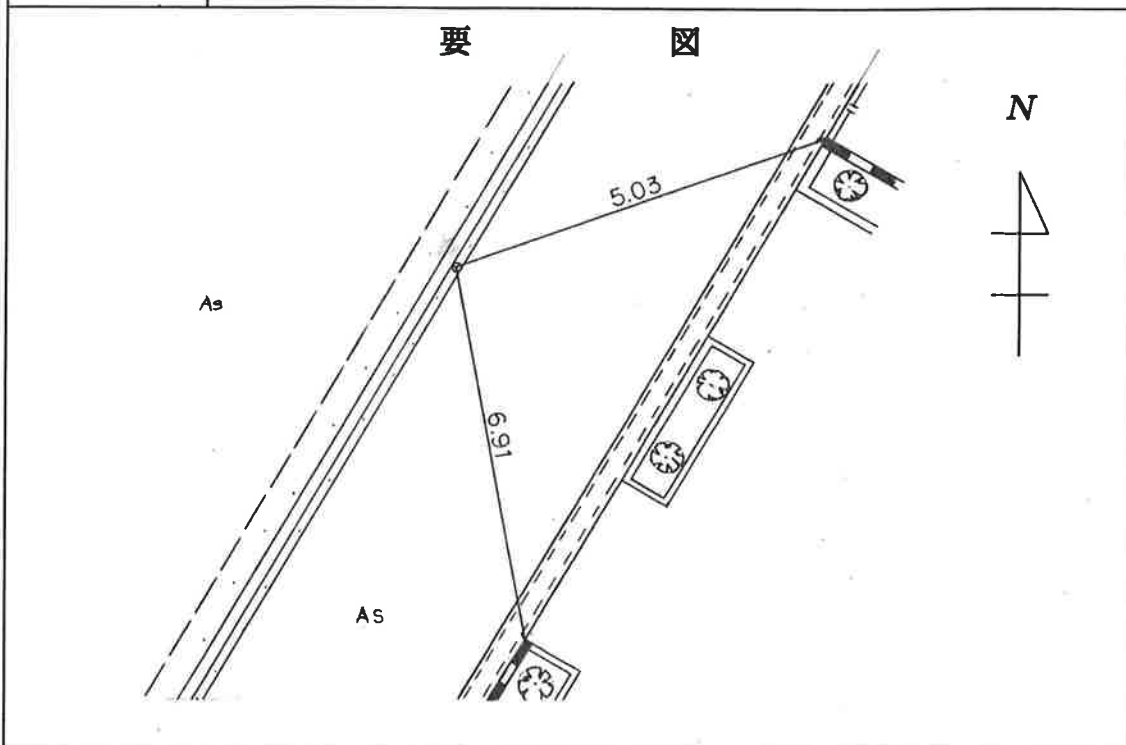

4 級 基 準 点 の 記

点 名	4 - 6 1	標 識 種 別	金 属 標
所 在 地	滋 賀 県 草 津 市 野 路 町		
備 考	新 設		

現 況 写 真