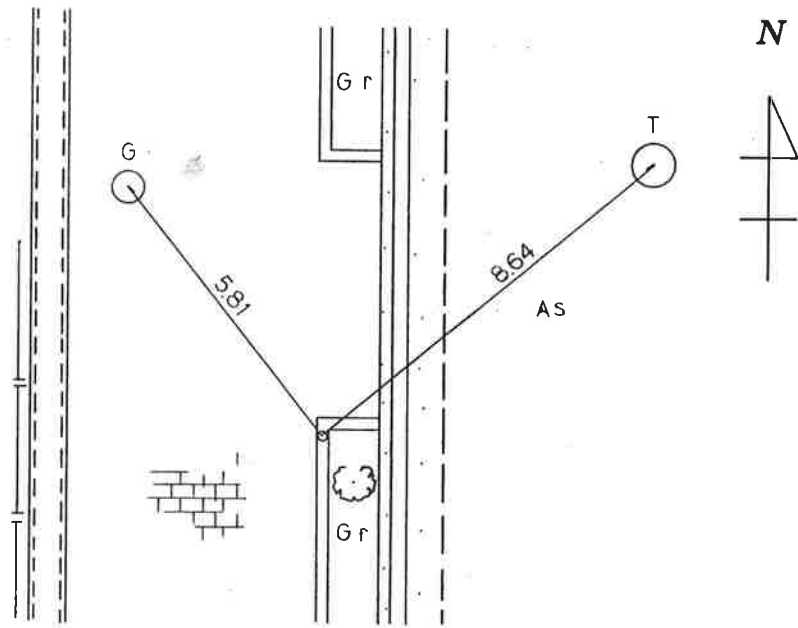

4 級 基 準 点 の 記

点 名	4 - 4 1	標 識 種 別	金 属 標
所 在 地	滋 賀 県 草 津 市 野 路 町		
備 考	新 設		

要 図

現 況 写 真

平成 1 1 年 9 月 2 3 日

4 級 基 準 点 の 記

点 名	4 - 4 2	標 識 種 別	金 属 標
所 在 地	滋 賀 県 草 津 市 野 路 町		
備 考	新 設		

要 図