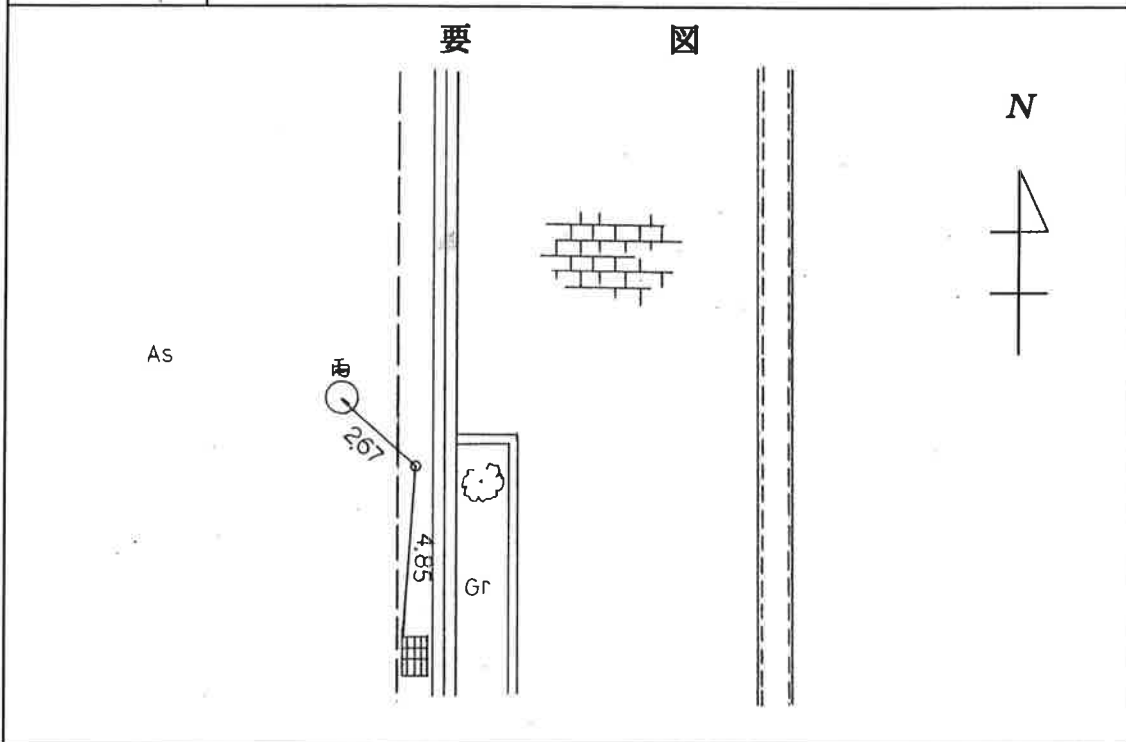

4 級 基 準 点 の 記

点 名	4 - 4 9	標 識 種 別	金 属 標
所 在 地	滋 賀 県 草 津 市 野 路 町		
備 考	新 設		

現 況 写 真