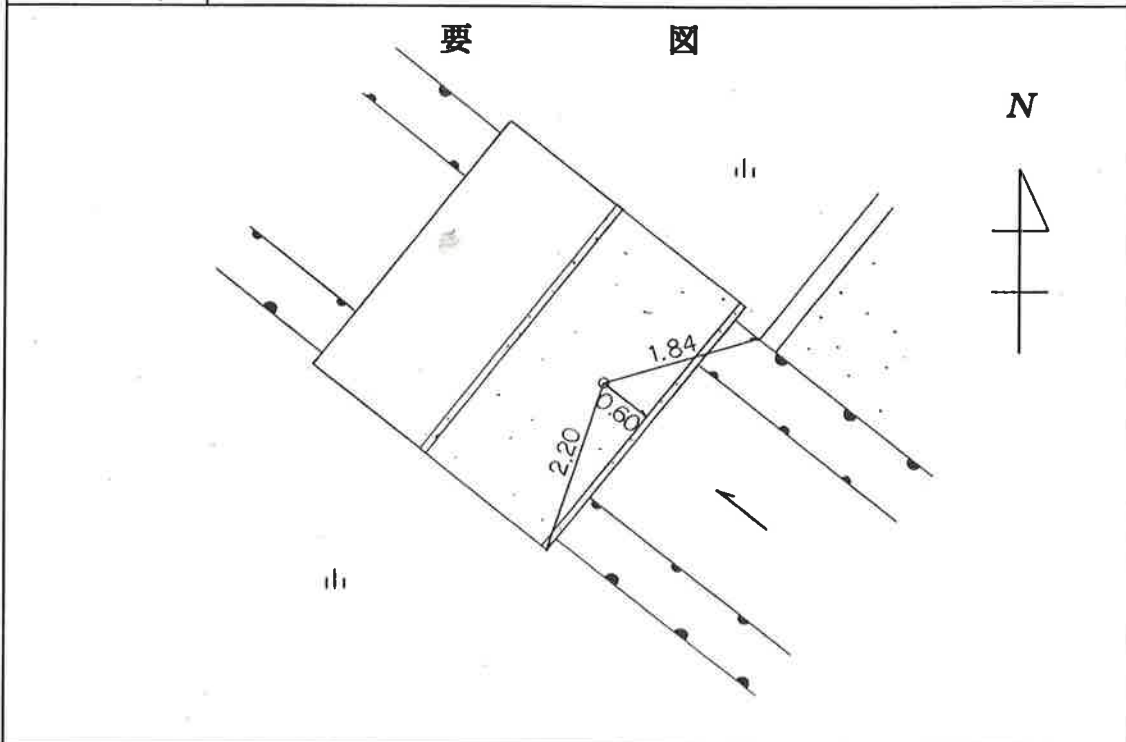

4 級 基 準 点 の 記

点 名	4 - 5 4	標 識 種 別	金 属 標
所 在 地	滋 賀 県 草 津 市 野 路 町		
備 考	新 設		

現 況 写 真