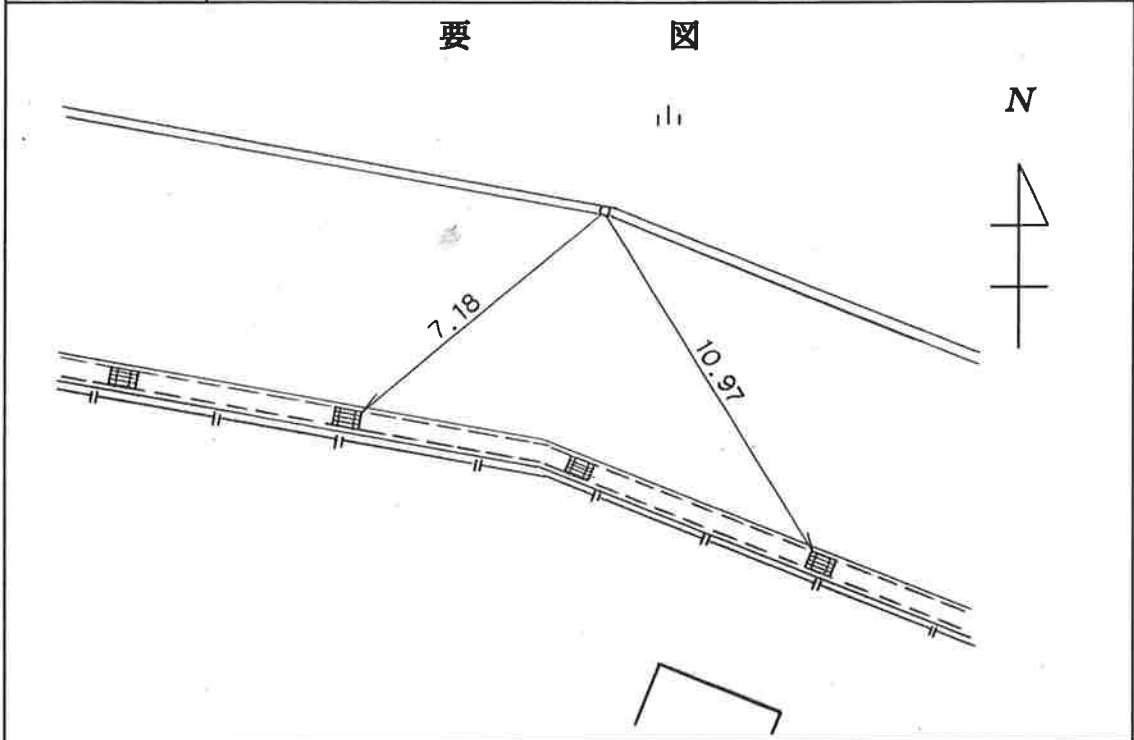

4 級 基 準 点 の 記

点 名	4 - 8 0	標 識 種 別	金 属 標
所 在 地	滋 賀 県 草 津 市 野 路 町		
備 考	新 設		

要 図

現 況 写 真

平成 1 1 年 9 月 2 3 日

4 級 基 準 点 の 記

点 名	4 - 8 1	標 識 種 別	金 属 標
所 在 地	滋 賀 県 草 津 市 野 路 町		
備 考	新 設		

4 級 基 準 点 の 記