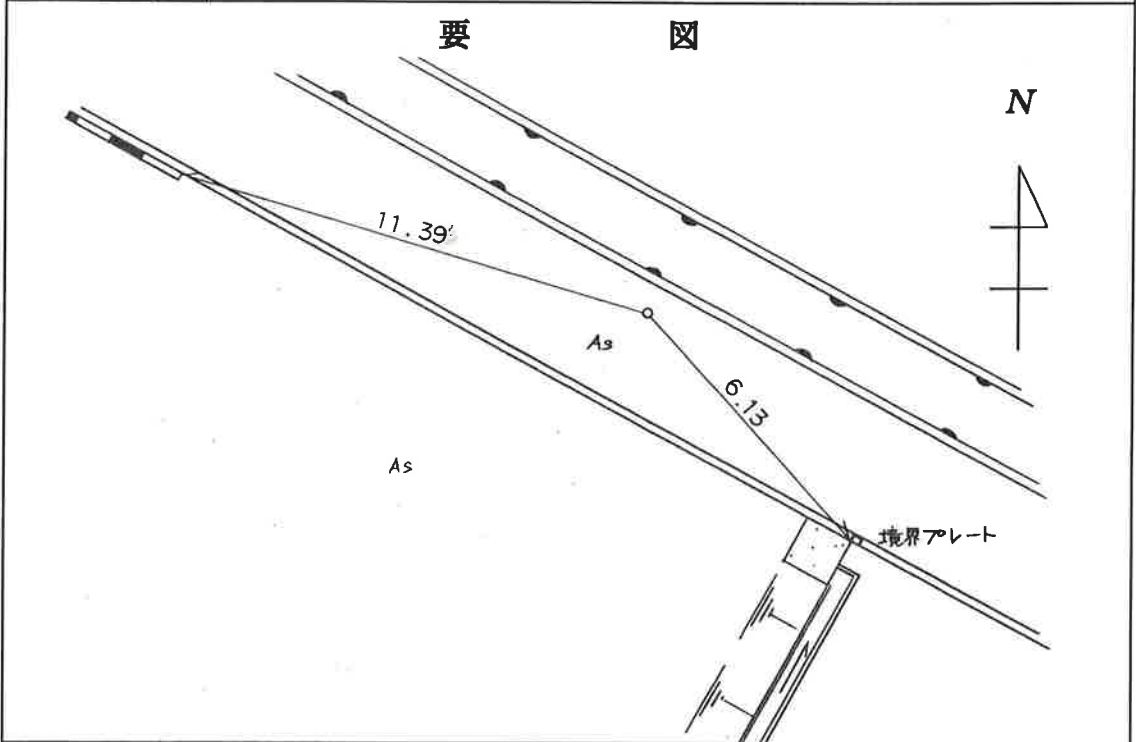

4 級 基 準 点 の 記

点 名	4 - 7 3	標 識 種 別	金 属 標
所 在 地	滋 賀 県 草 津 市 野 路 町		
備 考	新 設		

平成 1 1 年 9 月 2 3 日

4 級 基 準 点 の 記

点 名	4 - 7 4	標 識 種 別	金 属 標
所 在 地	滋 賀 県 草 津 市 野 路 町		
備 考	新 設		

平成 1 1 年 9 月 2 3 日

4 級 基 準 点 の 記

点 名	4 - 7 5	標 識 種 別	金 属 標
所 在 地	滋 賀 県 草 津 市 野 路 町		
備 考	新 設		