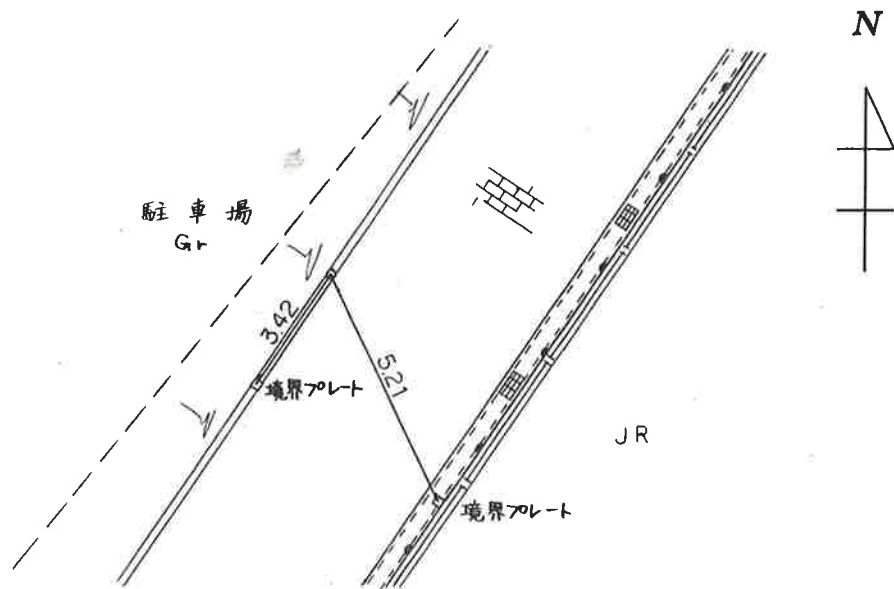

現 況 写 真

平成 1 1 年 9 月 2 3 日

4 級 基 準 点 の 記

点 名	4 - 6 3	標 識 種 別	金 属 標
所 在 地	滋 賀 県 草 津 市 野 路 町		
備 考	新 設		

要 図

現 況 写 真

平成 1 1 年 9 月 2 3 日

4 級 基 準 点 の 記