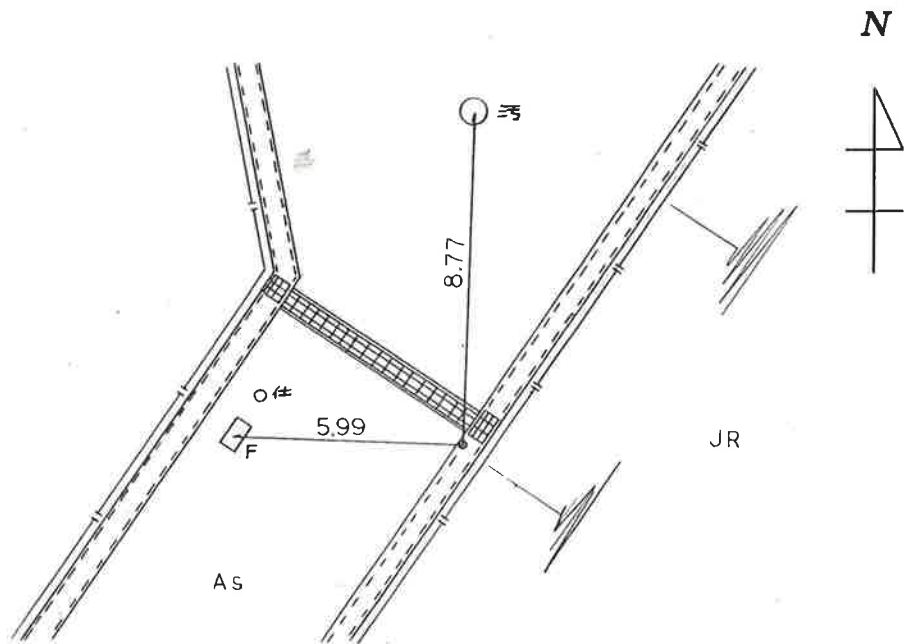

4 級 基 準 点 の 記

点 名	4 - 5 4	標 識 種 別	金 属 標
所 在 地	滋 賀 県 草 津 市 野 路 町		
備 考	新 設		

現 況 写 真

平成 1 1 年 9 月 2 3 日

4 級 基 準 点 の 記

点 名	4-55	標 識 種 別	金 属 標
所 在 地	滋 賀 県 草 津 市 野 路 町		
備 考	新 設		

要 図

現 況 写 真