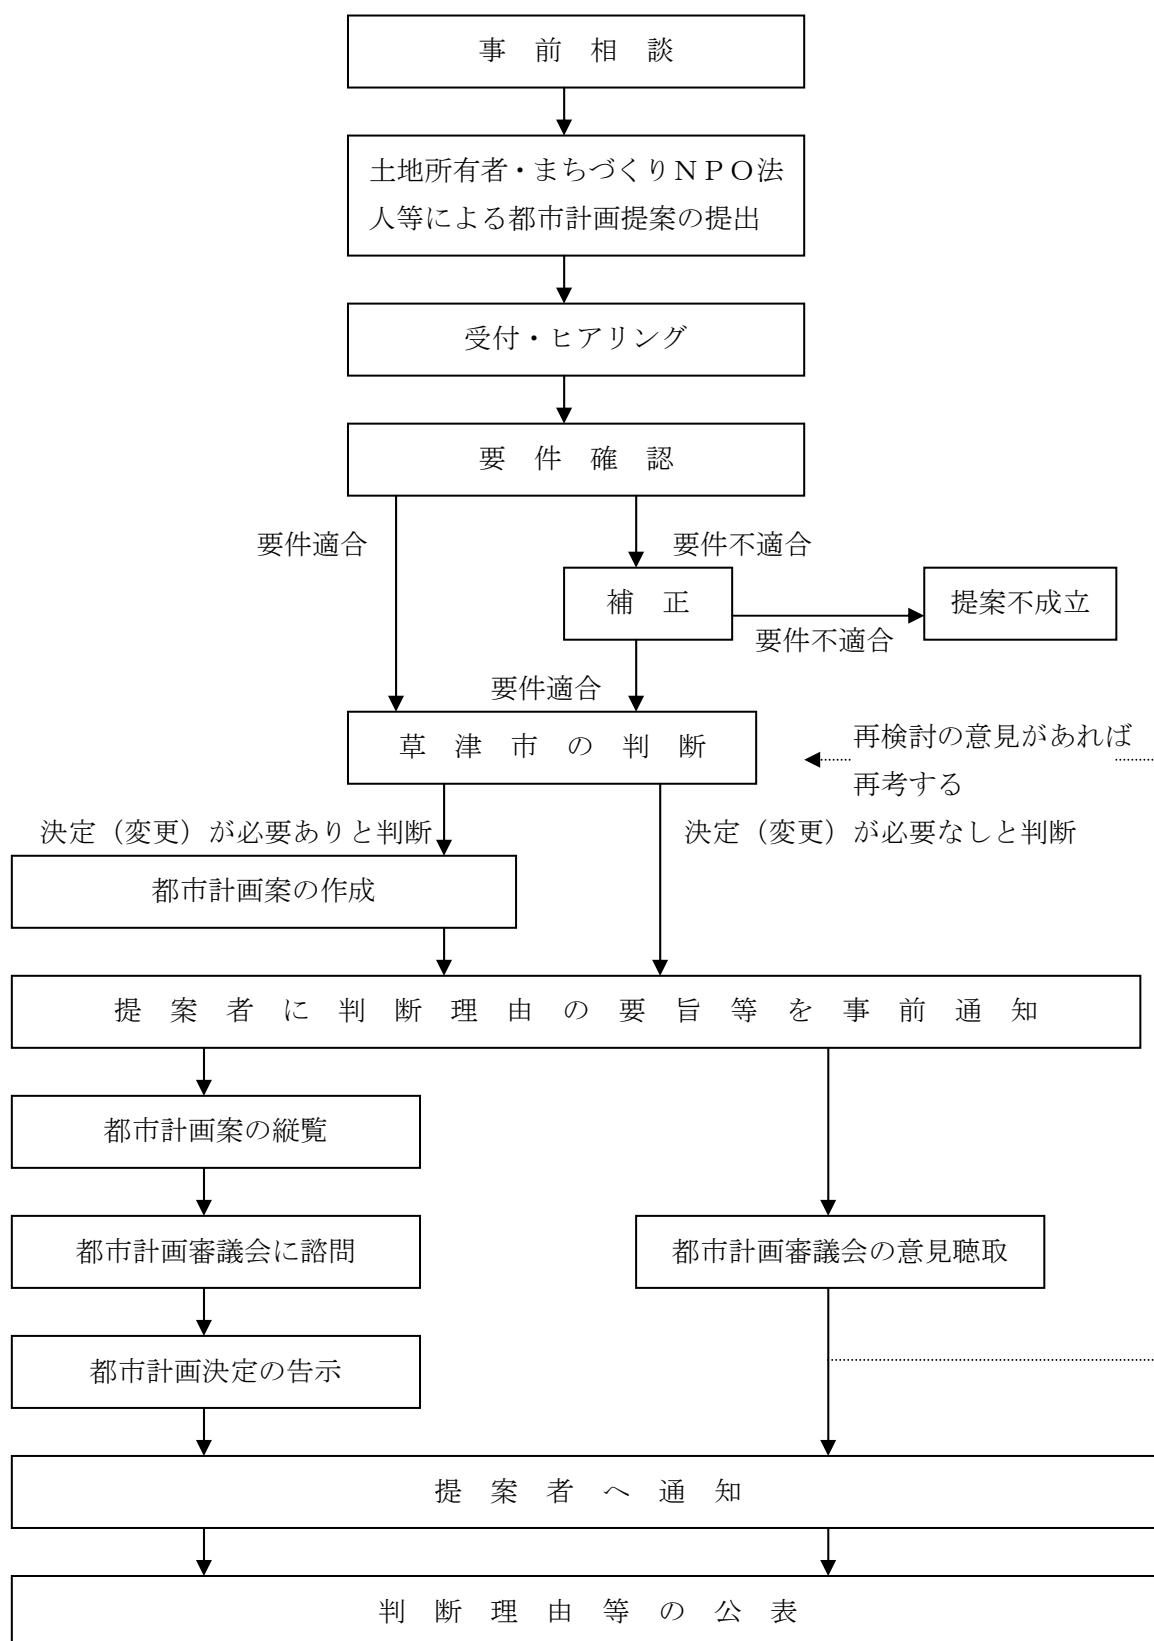

提案の流れ

◎ 都市計画審議会とは、草津市都市計画審議会のことです。

◎ 滋賀県決定となる計画提案の場合は、滋賀県の要領等に基づいて滋賀県が対応します。