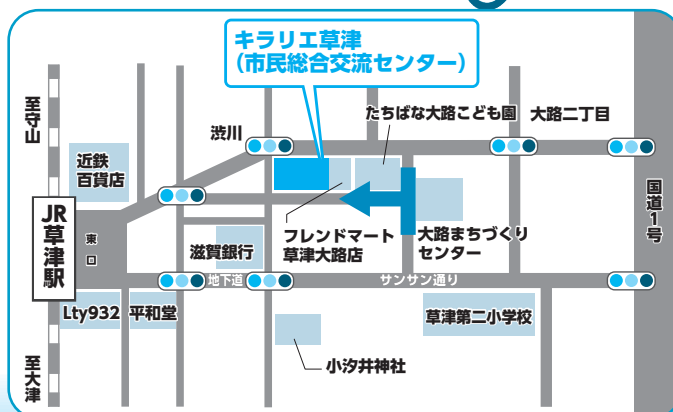

参加
無料

エコライフフェア 草津2023

～みんなで進める、
ごみ減量!～

おいらも
駆けつけるたび!

日時

10月7日(土) 10:00開始～15:00終了

会場

キラリエ草津
草津市大路二丁目1番35号

- ※有料駐車場・駐輪場あり。
- ※駐車場は施設利用者の場合、最初の4時間まで無料。以降30分ごとに100円加算。
- 有料駐車場・駐輪場が隣接していますが、商業施設と兼用になりますので、できる限り乗り合わせか、公共交通機関でご来場ください。

4年ぶりに開催!

リユースマーケット

9/12(火)まで出店者を募集しています!
詳細は市ホームページをご確認ください。

好評企画!

おもちゃの 0円マーケット

不要なおもちゃがあれば持参ください。
欲しいおもちゃと交換します。