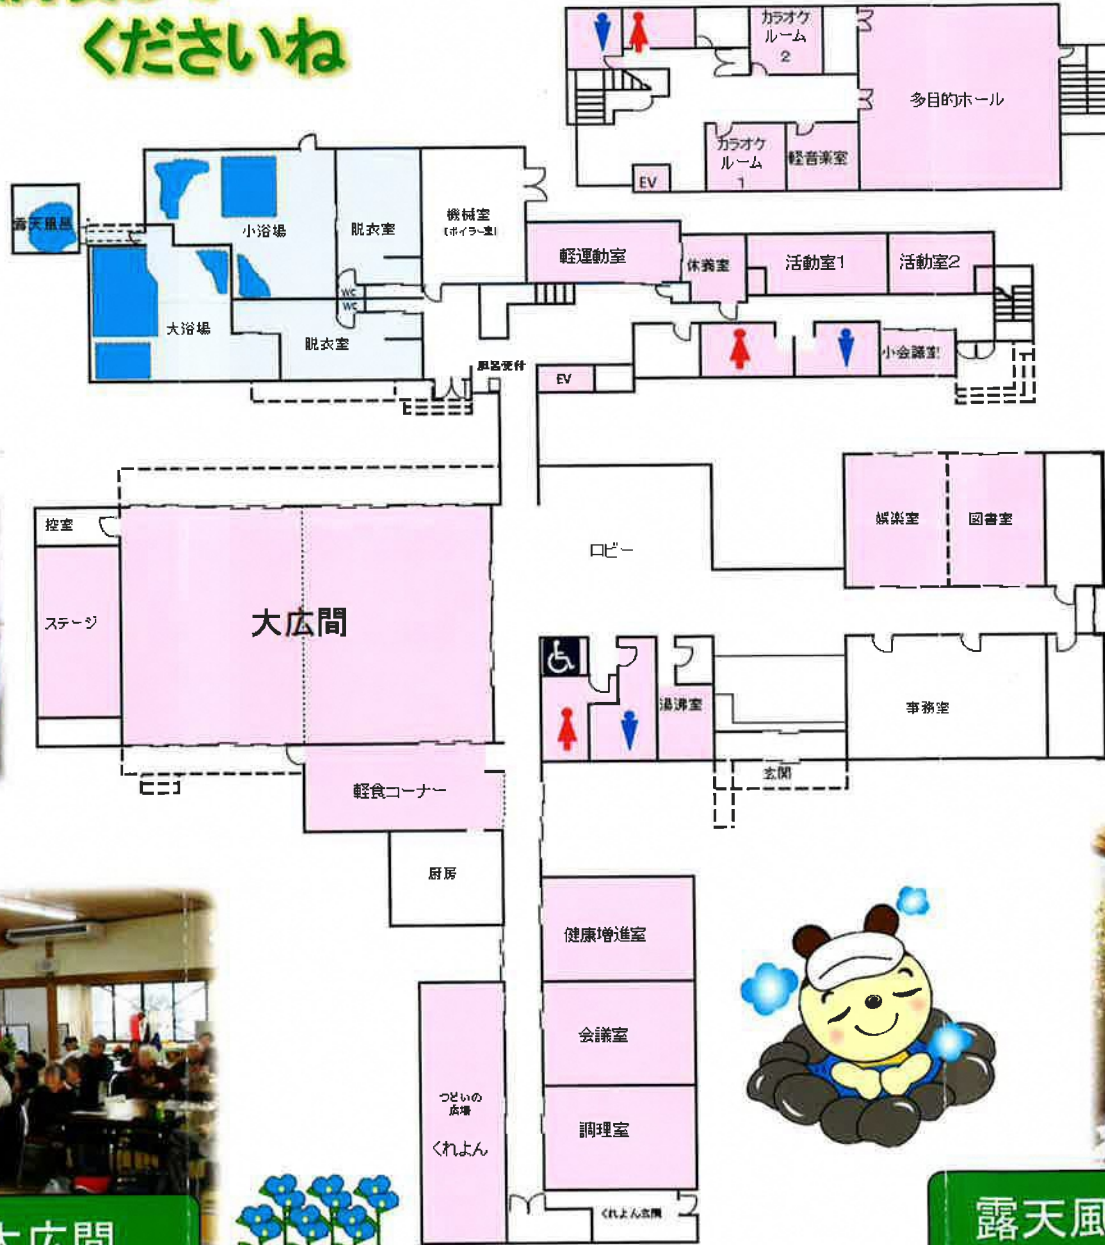

滋賀県草津市追分7丁目11番1号

TEL 077-563-5021

FAX 077-567-4269

HP <http://www.rokuhasou.net/>

Instagram rokuhasou で検索

のんびり、満喫して くださいね

ロクハ荘

軽食コーナー

くれよん

多目的ホール

健康増進室

大広間

露天風呂