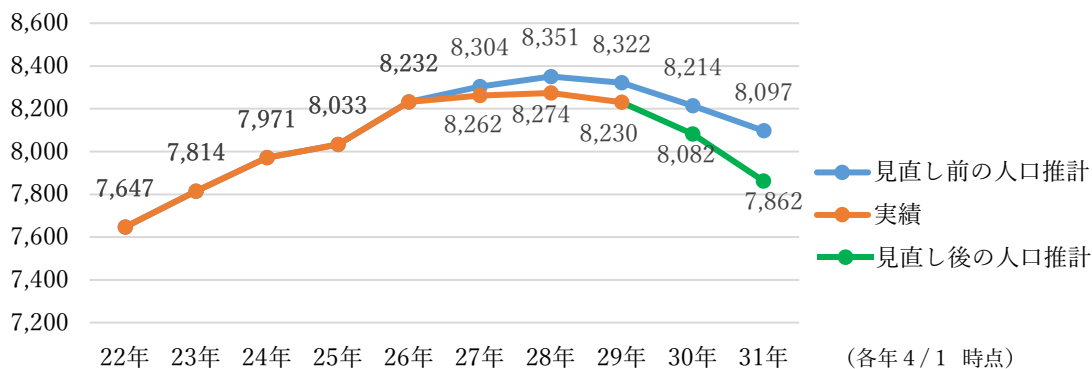

人口推計の見直しについて（調整中）

人口推計について、本計画策定時（平成26年度）から平成29年度までの実績値をもとに、平成30年度と平成31年度の推計値を見直した結果、「見直し前の人口推計」と「実績および見直し後の人口推計」における人口の推移については次のとおりとなりました。

（1）就学前人口について

就学前人口の推移を見ると、「見直し前の人口推計」のグラフと「実績および見直し後の人口推計」のグラフのどちらも平成28年度を境に減少傾向に転じています。また、「実績および見直し後の人口推計」のグラフが「見直し前の人口推計」を下回るとともに、平成29年度以降は乖離が大きくなっています。

（2）小学生人口について

小学生人口の推移を見ると、「見直し前の人口推計」のグラフと「実績および見直し後の人口推計」のグラフのどちらも増加傾向が見られます。また、「実績および見直し後の人口推計」のグラフが「見直し前の人口推計」のグラフを上回っています。

■ 「見直し前の人口推計」と「実績および見直し後の人口推計」比較（就学前）

■ 「見直し前の人口推計」と「実績および見直し後の人口推計」比較（小学生）