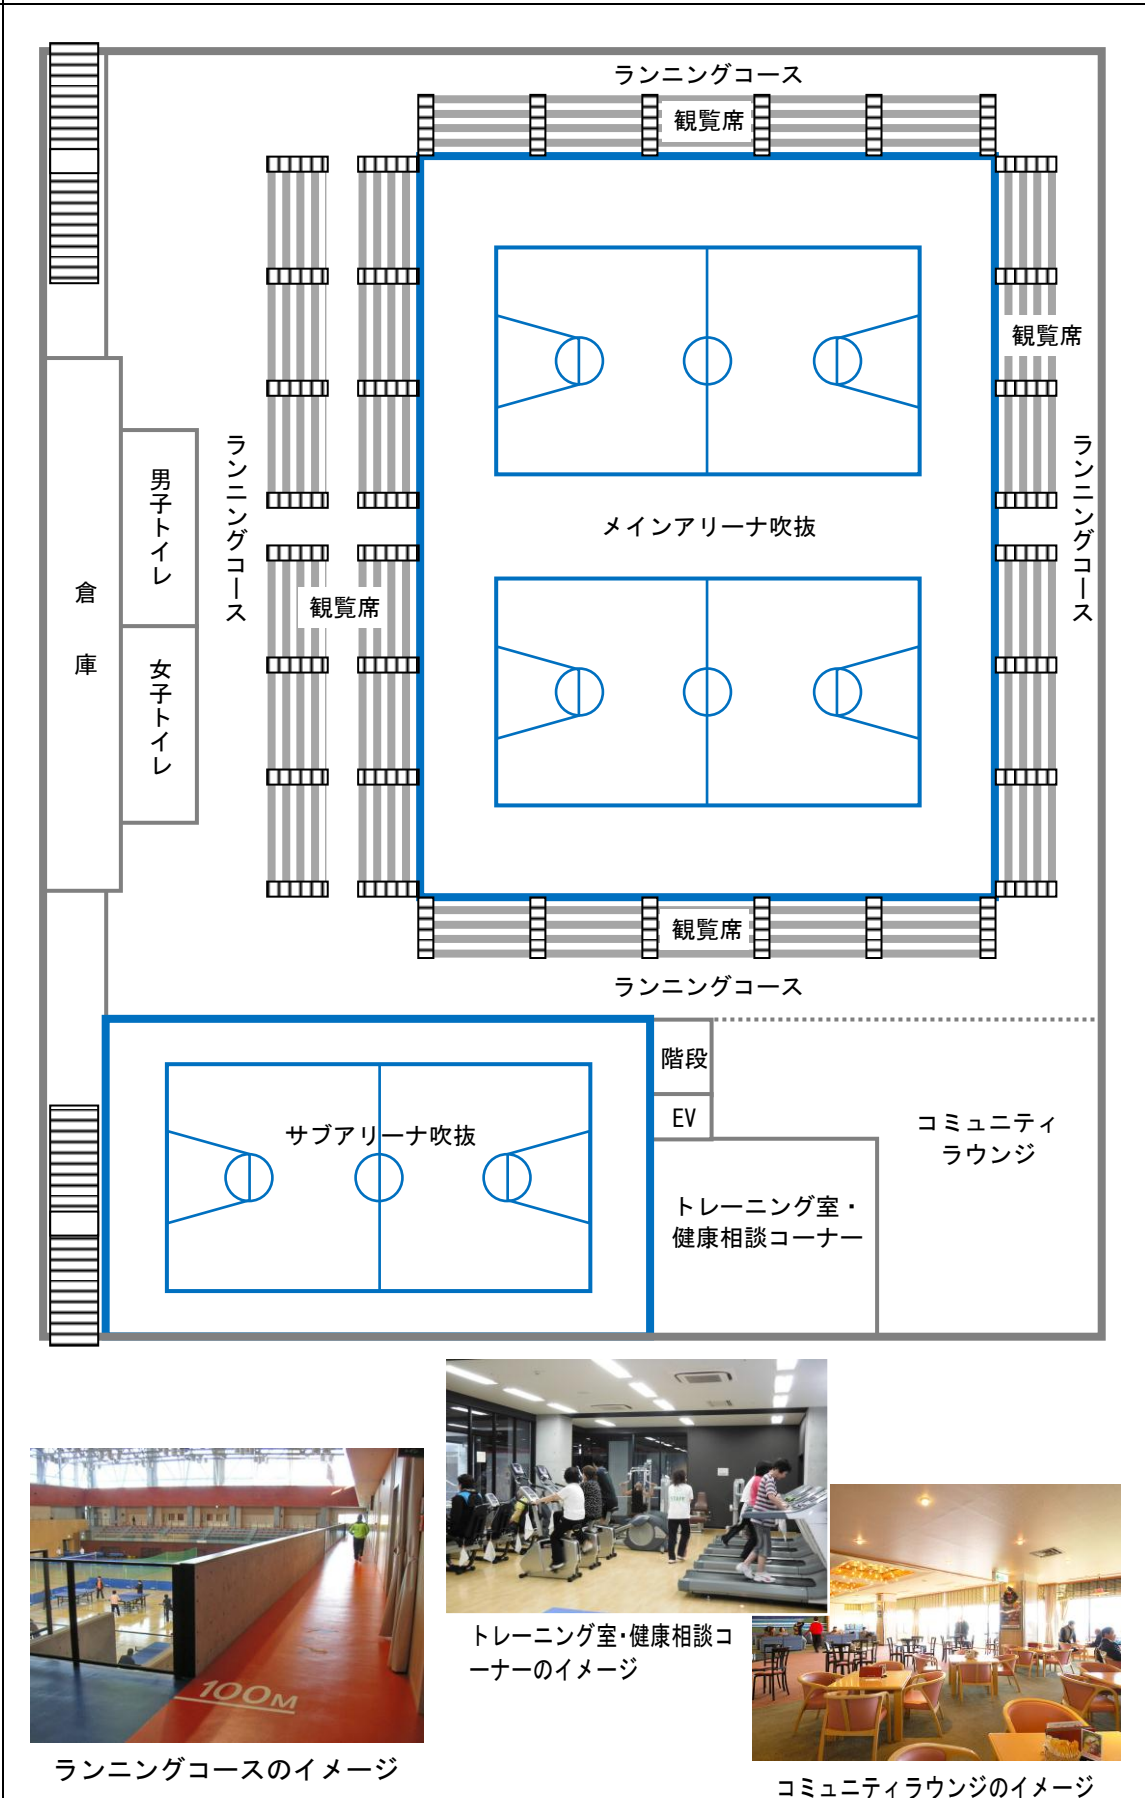

2階のフロア構成イメージ (S=1/50)