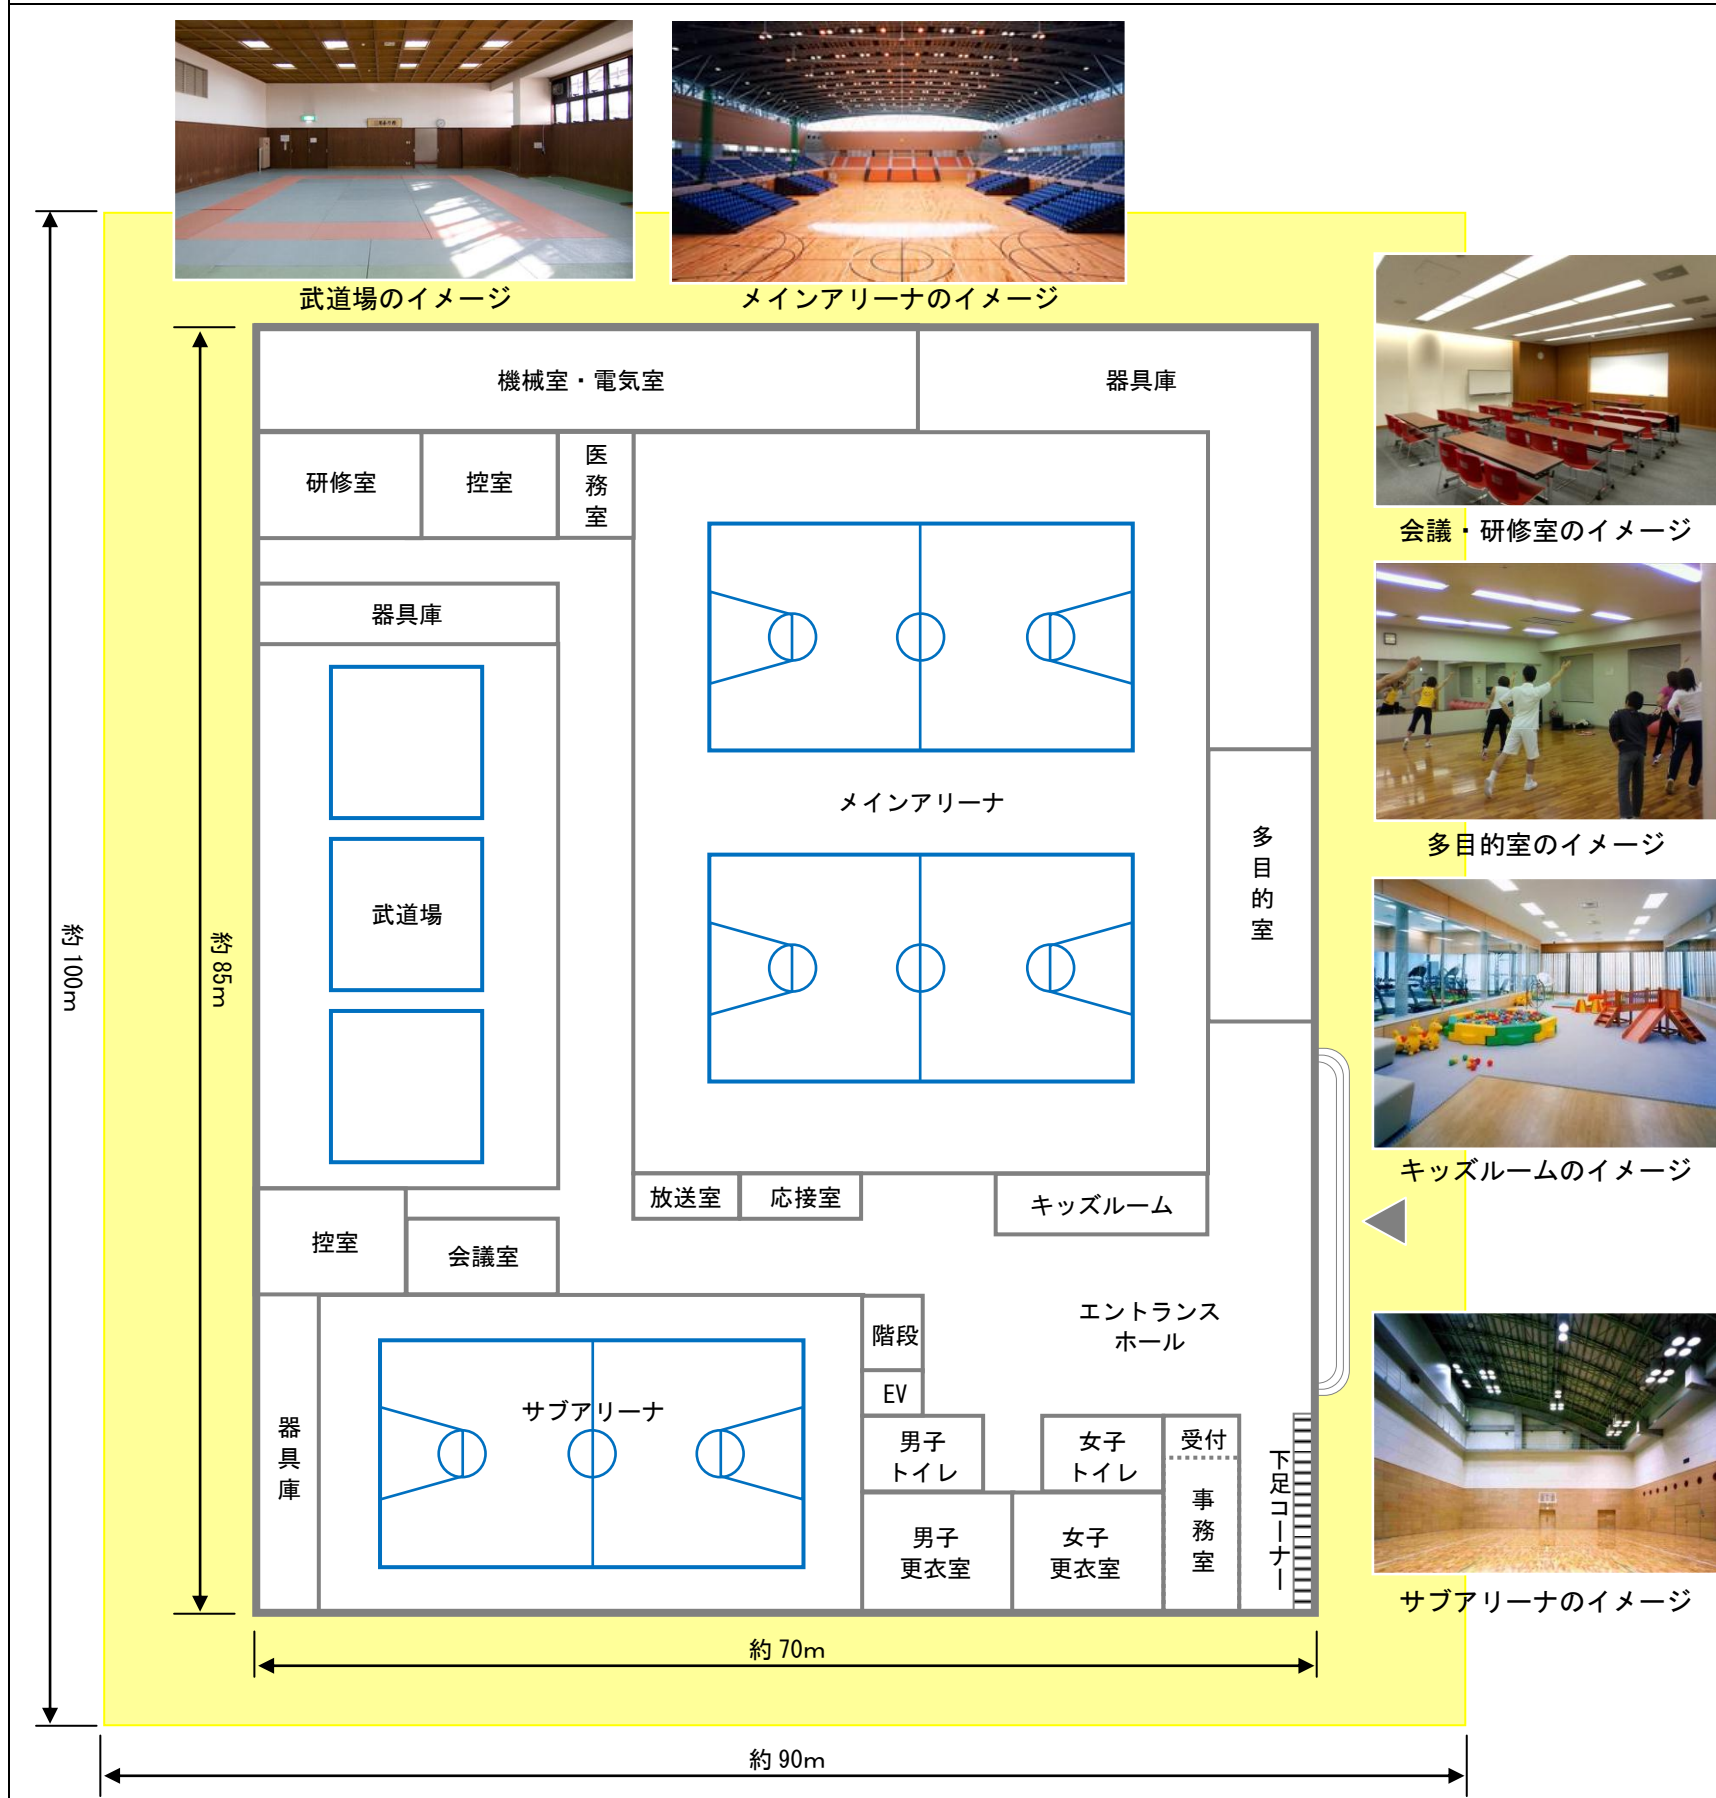

(2) 一般的な体育館としてのフロア構成イメージ

1階のフロア構成イメージ (S=1/50)