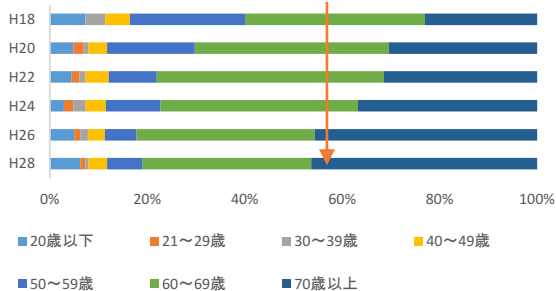

美術展覧会の現状について

①美術展覧会の実績

▼実行委員会形式での運営

▼一般出品数／入場者数

▼出品者年齢構成

約50%が70歳以上

▼来場者年齢構成

約50%が70歳以上

➔ 出品数／入場者数の減少（高齢化、固定化）

②他市比較資料(H28年度)

自治体名	草津市	大津市	栗東市	守山市	野洲市
出品数	237点	343点	244点	218点	152点
実行委員数	16名	10名	13名	7名	5名
審査員数	6名	10名	6名	6名	5名
出品委嘱数	16名	9名	6名	7名	5名
会期	9日間	7日間	5日間	9日間	7日間
表彰数	73名	56名	50名	67名	39名
受賞率	30.8%	16.3%	20.5%	30.7%	25.7%