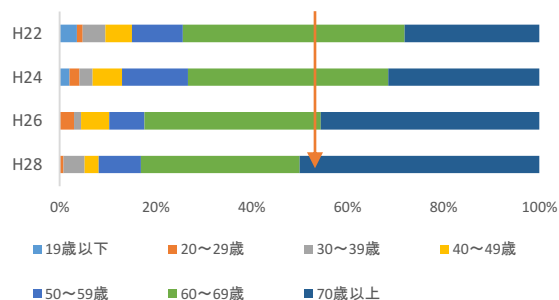

美術展覧会の現状について

①美術展覧会の実績

▼実行委員会形式での運営

▼一般出品数／入場者数

▼出品者年齢構成

約50%が70歳以上

▼来場者年齢構成

約50%が70歳以上

➔ 出品数／入場者数の減少（高齢化、固定化）

②他市比較資料(H28年度)

自治体名	草津市	大津市	栗東市	守山市	野洲市
出品数	237点	343点	244点	218点	152点
実行委員数	16名	10名	13名	7名	5名
審査員数	6名	10名	6名	6名	5名
出品委嘱数	16名	9名	6名	7名	5名
会期	9日間	7日間	5日間	9日間	7日間
表彰数	73名	56名	50名	67名	39名
受賞率	30.8%	16.3%	20.5%	30.7%	25.7%