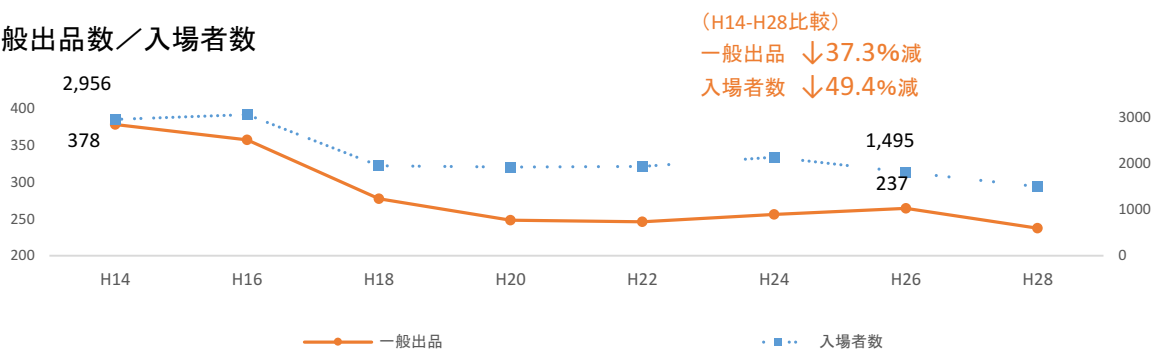

美術展覧会の現状について

①美術展覧会の実績

▼実行委員会形式での運営

▼一般出品数／入場者数

▼出品者年齢構成

約50%が70歳以上

▼来場者年齢構成

約50%が70歳以上

➔ 出品数／入場者数の減少（高齢化、固定化）

②他市比較資料(H28年度)

自治体名	草津市	大津市	栗東市	守山市	野洲市
出品数	237点	343点	244点	218点	152点
実行委員数	16名	10名	13名	7名	5名
審査員数	6名	10名	6名	6名	5名
出品委嘱数	16名	9名	6名	7名	5名
会期	9日間	7日間	5日間	9日間	7日間
表彰数	73名	56名	50名	67名	39名
受賞率	30.8%	16.3%	20.5%	30.7%	25.7%

※受賞率＝表彰数／出品数