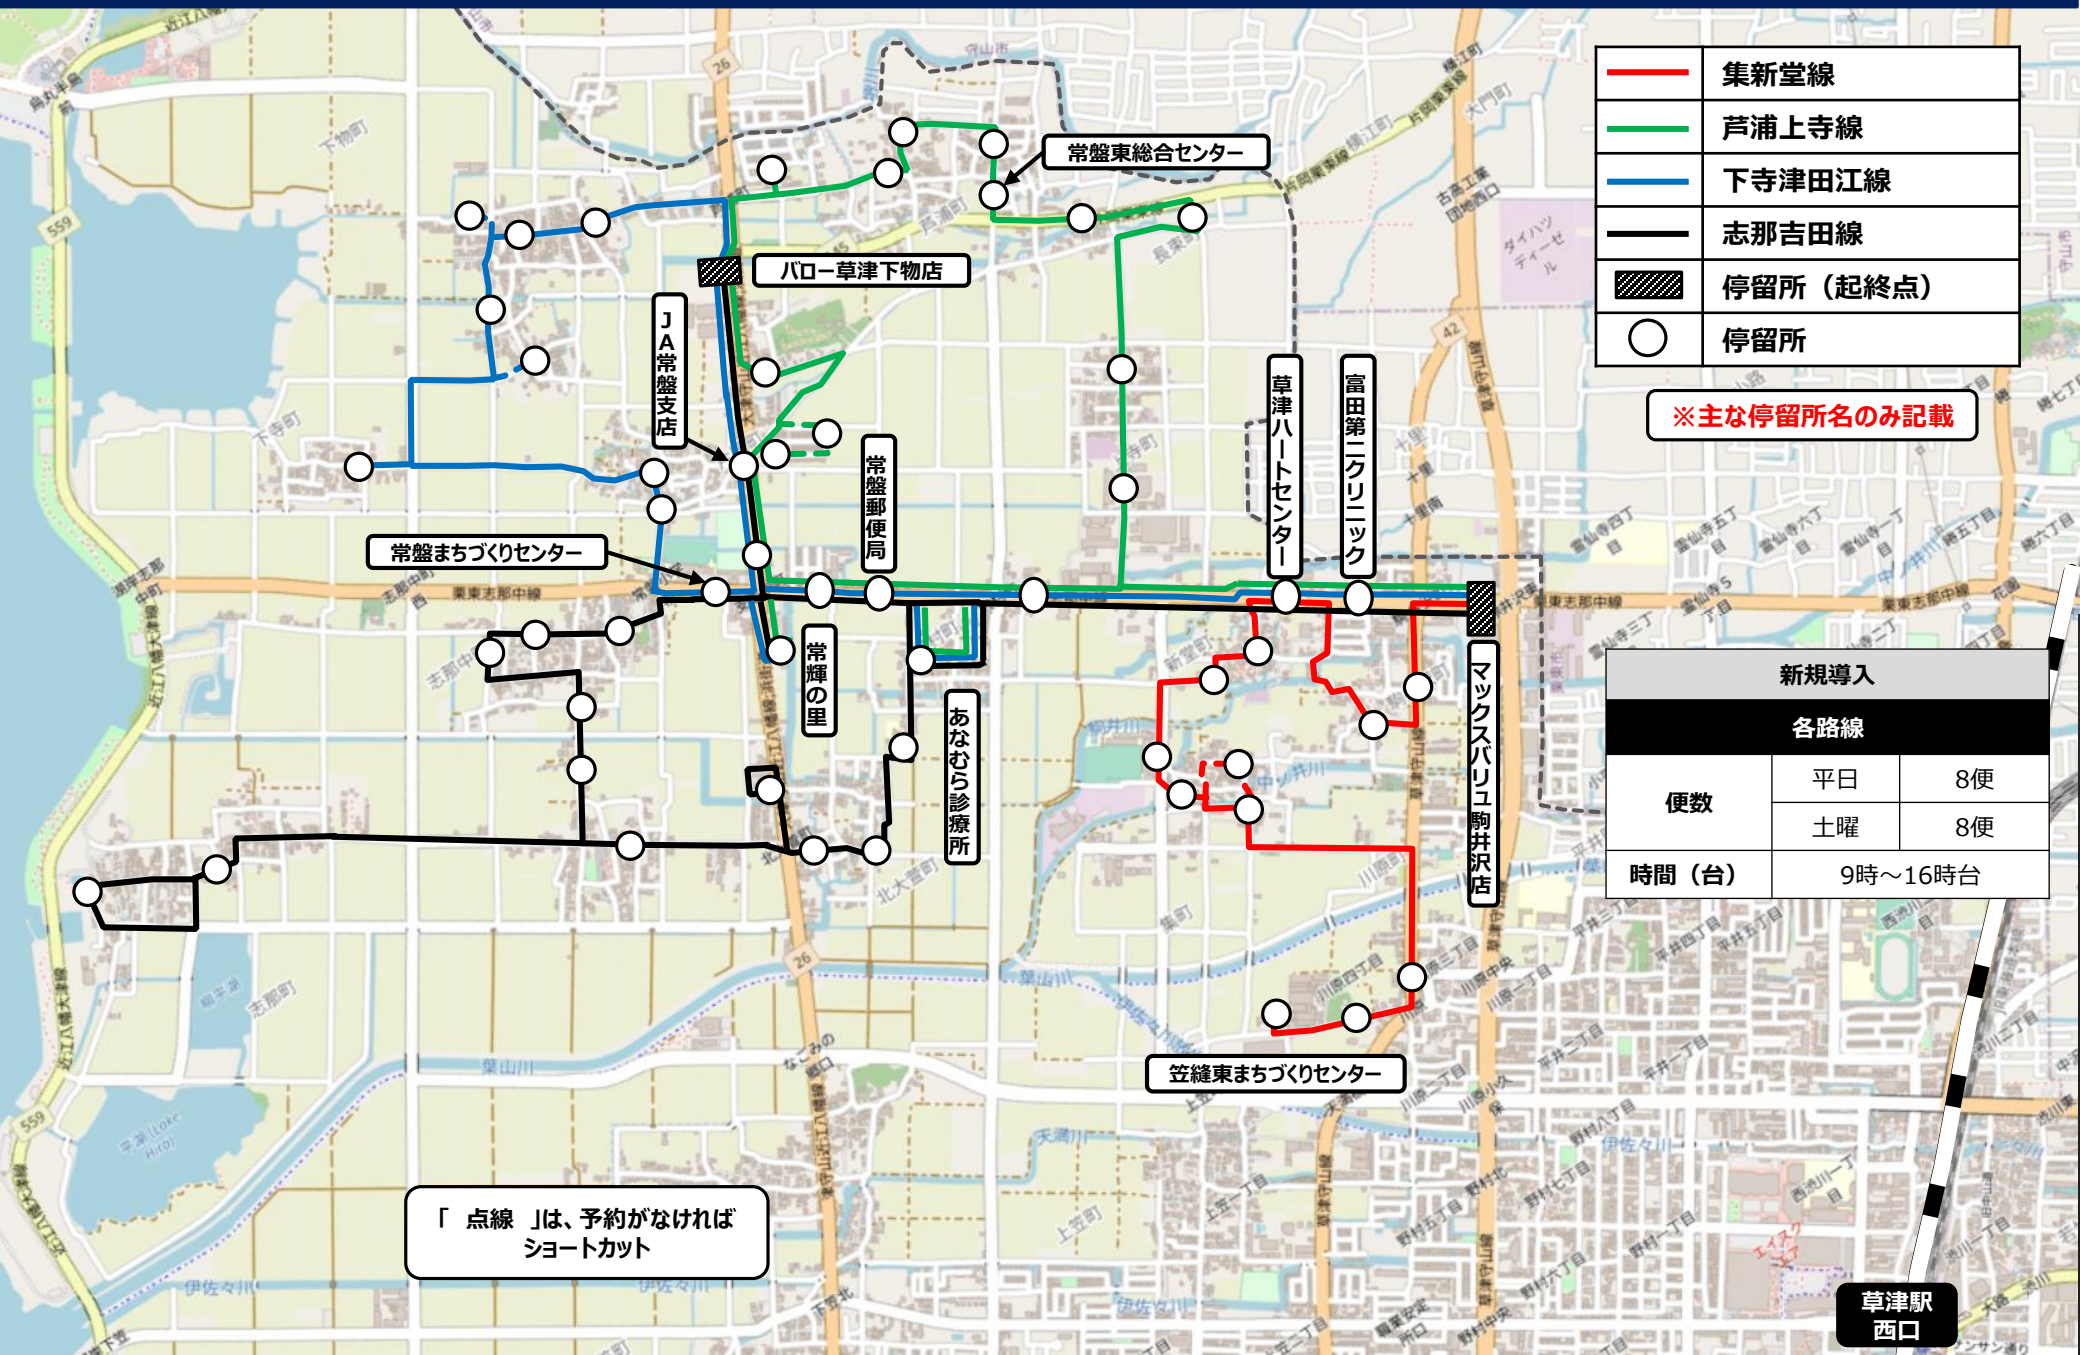

まめバス「笠縫東常盤線」再編

【報8-3】

[1-1]

| | |
|--|--------------|
| | 笠縫東常盤線 (現在) |
| | 笠縫東常盤線 (再編案) |
| | 存続 停留所 |
| | 廃止 停留所 |
| | 新設 停留所 |

| 笠縫東常盤線 (変更なし) | | |
|---------------|---------|----|
| 便数 | 平日 | 6便 |
| | 土曜 | 6便 |
| 時間 (台) | 8時~17時台 | |

志那 志那口 志那中 津田江 下寺 常盤郵便局 常盤東総合センター 常盤まぢひろセンター 新堂 新堂中学校前 川原 野村 野村八丁目 野村会館 上笠天満宮 草津駅西口
 片岡 上寺憩いの家 上寺生協前 六村 長東会館 音浦観音寺 パー草津下物店 野村 野村会館 西浜川一丁目

| | |
|---|-----------|
| — | 集新堂線 |
| — | 芦浦上寺線 |
| — | 下寺津田江線 |
| — | 志那吉田線 |
| ▨ | 停留所 (起終点) |
| ○ | 停留所 |

※主な停留所名のみ記載

| 新規導入 | | |
|--------|---------|----|
| 各路線 | | |
| 便数 | 平日 | 8便 |
| | 土曜 | 8便 |
| 時間 (台) | 9時~16時台 | |

「点線」は、予約がなければショートカット

草津駅
西口