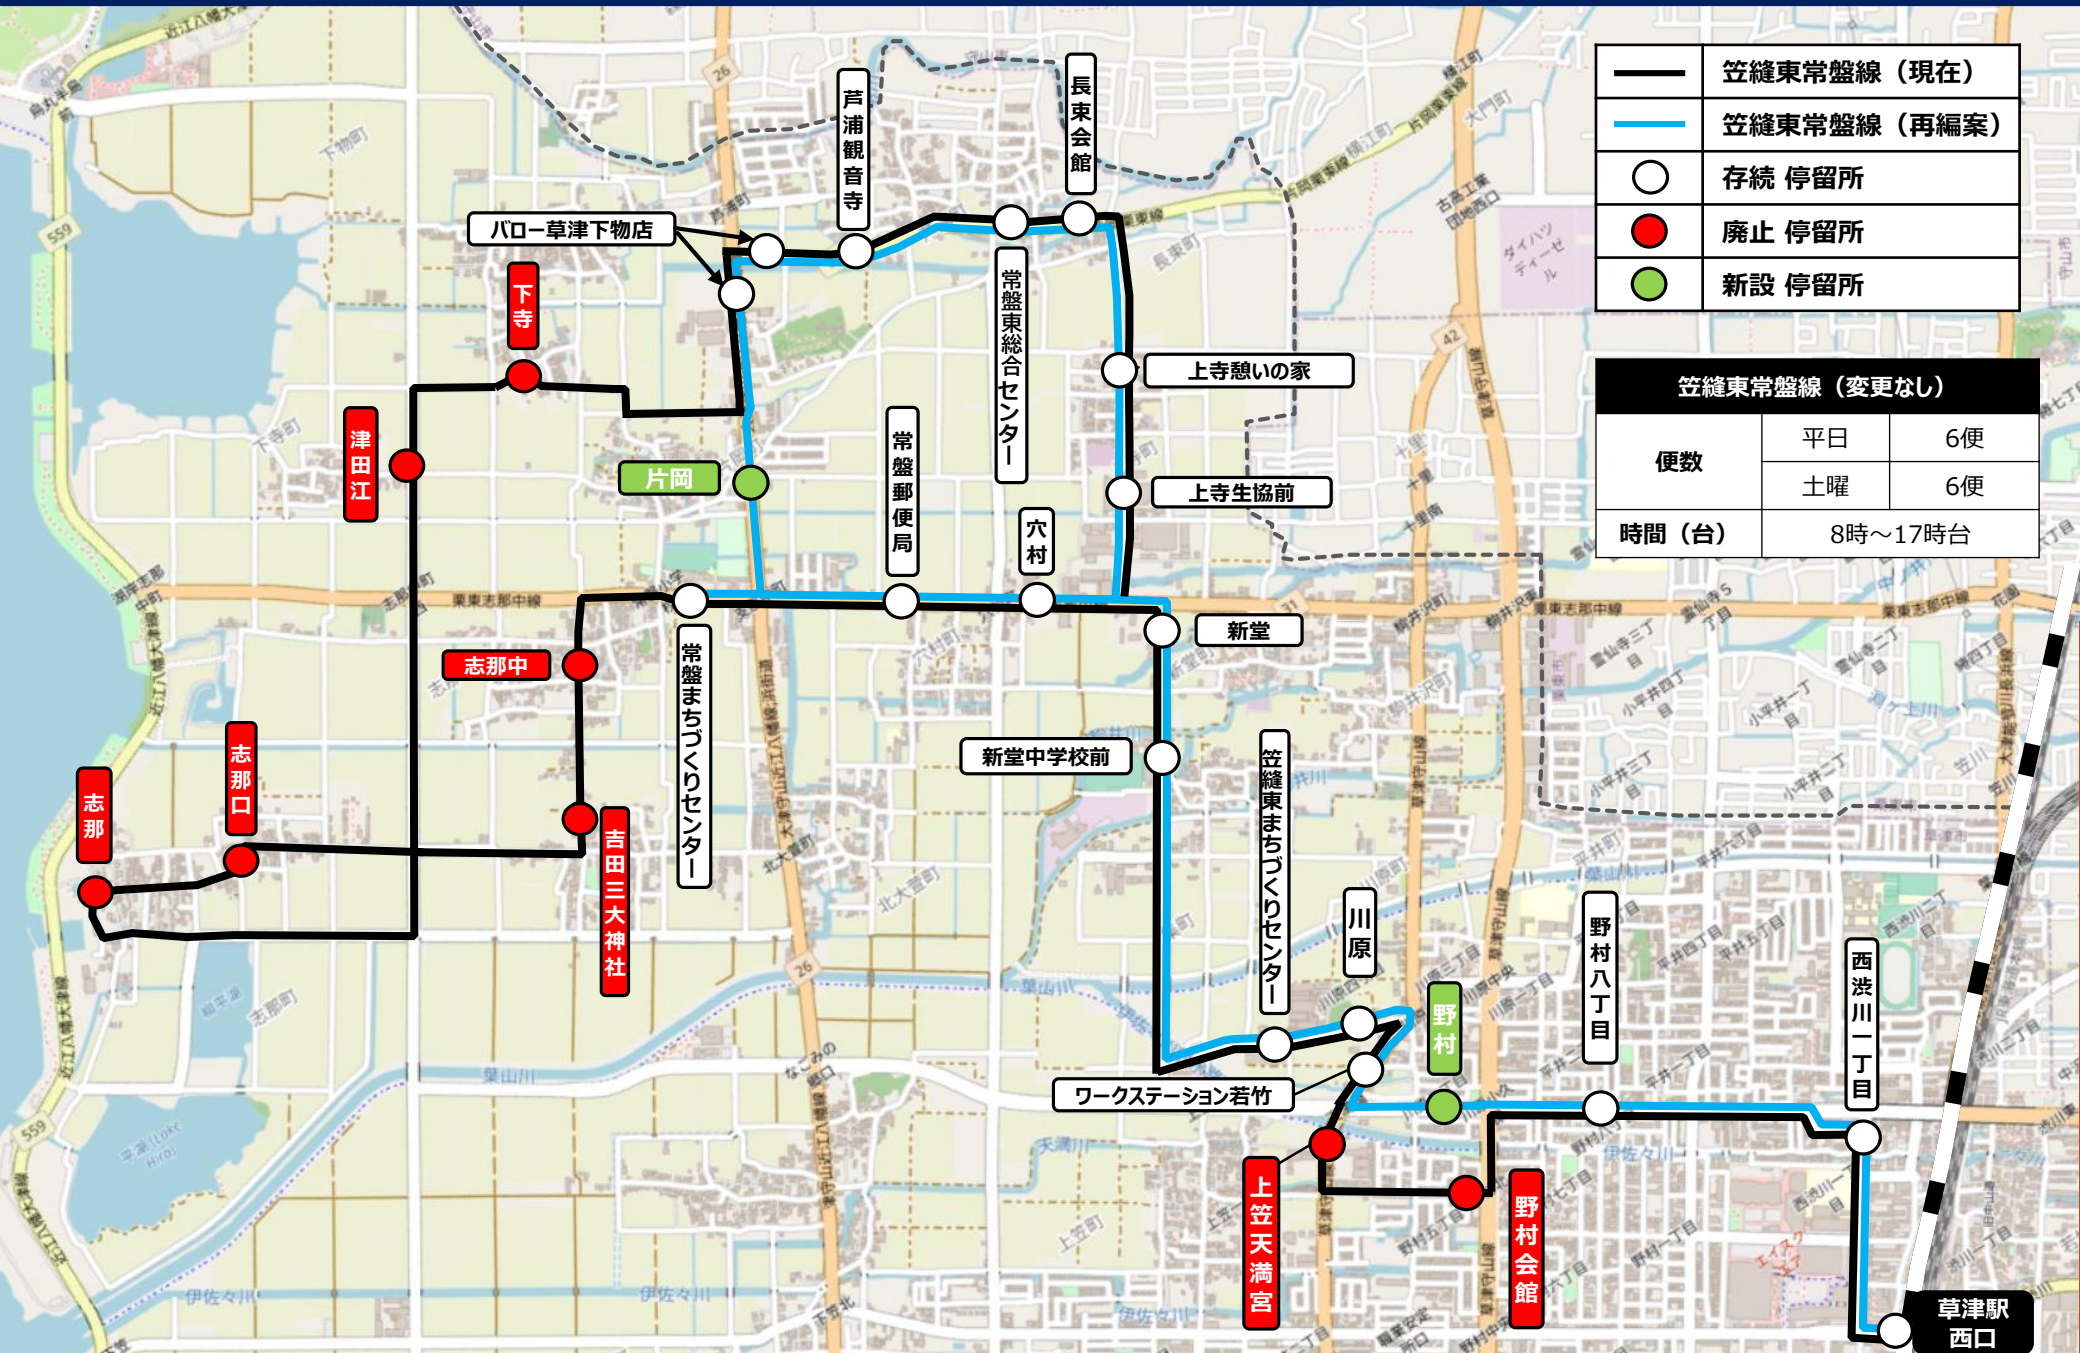

まめバス「笠縫東常盤線」再編

【報8-3】

[1-1]

| | |
|--|--------------|
| | 笠縫東常盤線 (現在) |
| | 笠縫東常盤線 (再編案) |
| | 存続 停留所 |
| | 廃止 停留所 |
| | 新設 停留所 |

| 笠縫東常盤線 (変更なし) | | |
|---------------|---------|----|
| 便数 | 平日 | 6便 |
| | 土曜 | 6便 |
| 時間 (台) | 8時~17時台 | |

志那 志那口 志那中 津田江 下寺 常盤郵便局 常盤東総合センター 常盤まぢひろセンター 新堂 新堂中学校前 川原 野村 野村八丁目 野村会館 上笠天満宮 草津駅西口
 片岡 上寺憩いの家 上寺生協前 六村 長東会館 音浦観音寺 パー草津下物店 野村 野村会館 西浜川一丁目

| | |
|---|-----------|
| — | 集新堂線 |
| — | 芦浦上寺線 |
| — | 下寺津田江線 |
| — | 志那吉田線 |
| ▨ | 停留所 (起終点) |
| ○ | 停留所 |

※主な停留所名のみ記載

| 新規導入 | | |
|--------|---------|----|
| 各路線 | | |
| 便数 | 平日 | 8便 |
| | 土曜 | 8便 |
| 時間 (台) | 9時~16時台 | |

「点線」は、予約がなければショートカット

草津駅
西口