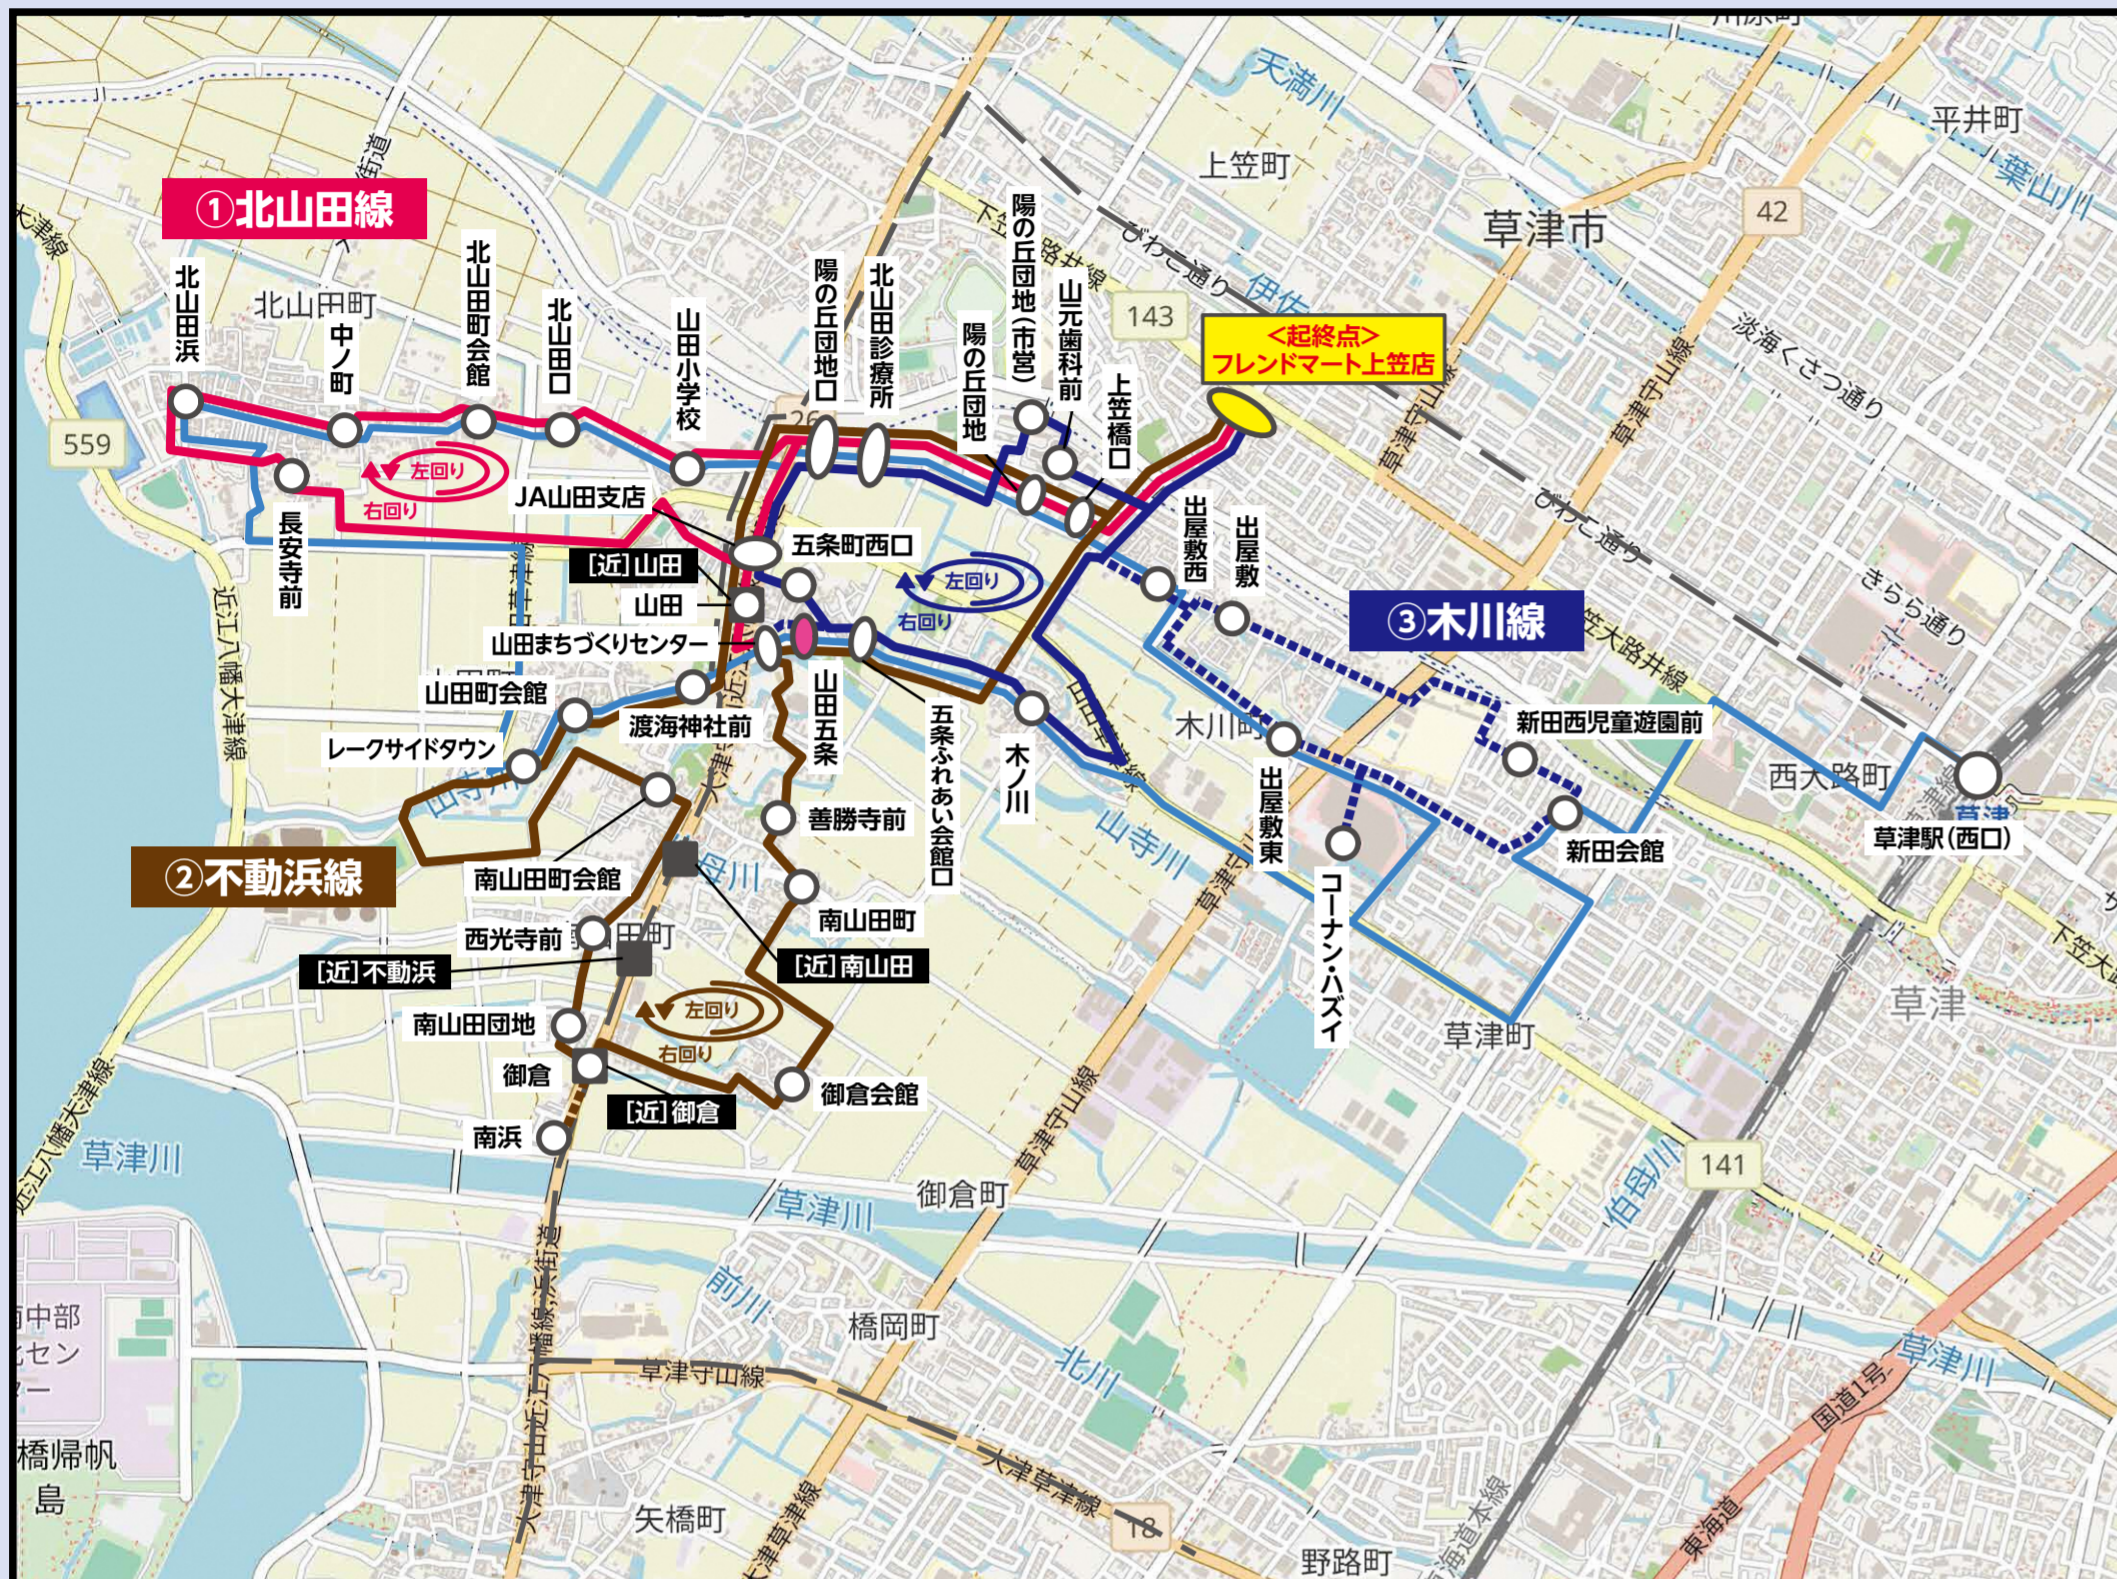

まめタク

令和6年4月1日改正

山田学区 路線図

© OpenStreetMap contributors

まめタク路線	起終点	近江バス路線
①北山田線	フレンドマート上笠店	[近]近江大橋線
②不動浜線		[近]浜街道線
③木川線		[近]南草津西口線
まめバス路線	乗換(まめバス⇄まめタク)	近くの近江バス停留所
山田線	山田五条	[近]山田
		[近]南山田
		[近]不動浜
		[近]御倉
ショートカットルート		
他に予約がない場合、点線上のルートは通らずに運行するため、予定時刻よりも早く到着する場合があります。		

いってきます!

時刻表

乗換ポイント

① 北山田線

フレンドマート上笠店	上笠橋口	陽の丘団地	北山田診療所	陽の丘団地	山田小学校	北山田口	北山田町会館	中ノ町	北山田浜	長安寺前	JA山田支店	山田	山田まちづくりセンター	陽の丘団地	北山田診療所	陽の丘団地	上笠橋口	フレンドマート上笠店
9:18	9:19	9:19	9:20	9:21	9:22	9:23	9:24	9:25	9:26	9:27	9:29	9:30	9:31	9:32	9:33	9:34	9:34	9:35
11:15	11:16	11:16	11:17	11:18	11:19	11:20	11:21	11:22	11:23	11:24	11:26	11:27	11:28	11:29	11:30	11:31	11:31	11:32
13:15	13:16	13:16	13:17	13:18	13:19	13:20	13:21	13:22	13:23	13:24	13:26	13:27	13:28	13:29	13:30	13:31	13:31	13:32
15:25	15:26	15:26	15:27	15:28	15:29	15:30	15:31	15:32	15:33	15:34	15:36	15:37	15:38	15:39	15:40	15:41	15:41	15:42

左回り

右回り

② 不動浜線

フレンドマート上笠店	上笠橋口	陽の丘団地	北山田診療所	陽の丘団地	JA山田支店	山田	渡海神社前	山田町会館	レークサイドタウン	南山田会館
9:03	9:04	9:04	9:05	9:06	9:07	9:08	9:09	9:10	9:11	9:14
11:21	11:22	11:22	11:23	11:24	11:25	11:26	11:27	11:28	11:29	11:32
13:18	13:19	13:19	13:20	13:21	13:22	13:23	13:24	13:25	13:26	13:29
15:01	15:02	15:02	15:03	15:04	15:05	15:06	15:07	15:08	15:09	15:12

③ 木川線

フレンドマート上笠店	山元歯科前	陽の丘団地(市営)	北山田診療所	陽の丘団地	JA山田支店	五条町西口	山田五条	山田まちづくりセンター	五条ふれあい会館口	木ノ川	出屋敷西	出屋敷	新田西児童遊園前	新田会館	コーナンハズイ	出屋敷東	出屋敷西	フレンドマート上笠店
9:03	9:04	9:04	9:05	9:06	9:08	9:09	9:10	9:11	9:12	9:13	9:15	9:16	9:18	9:19	9:21	9:23	9:24	9:25
11:29	11:30	11:30	11:31	11:32	11:34	11:35	11:36	11:37	11:38	11:38	11:40	11:41	11:43	11:44	11:46	11:48	11:49	11:50
13:29	13:30	13:30	13:31	13:32	13:34	13:35	13:36	13:37	13:38	13:38	13:40	13:41	13:43	13:44	13:46	13:48	13:49	13:50
15:31	15:32	15:32	15:33	15:34	15:36	15:37	15:38	15:39	15:40	15:40	15:42	15:43	15:45	15:46	15:48	15:50	15:51	15:52