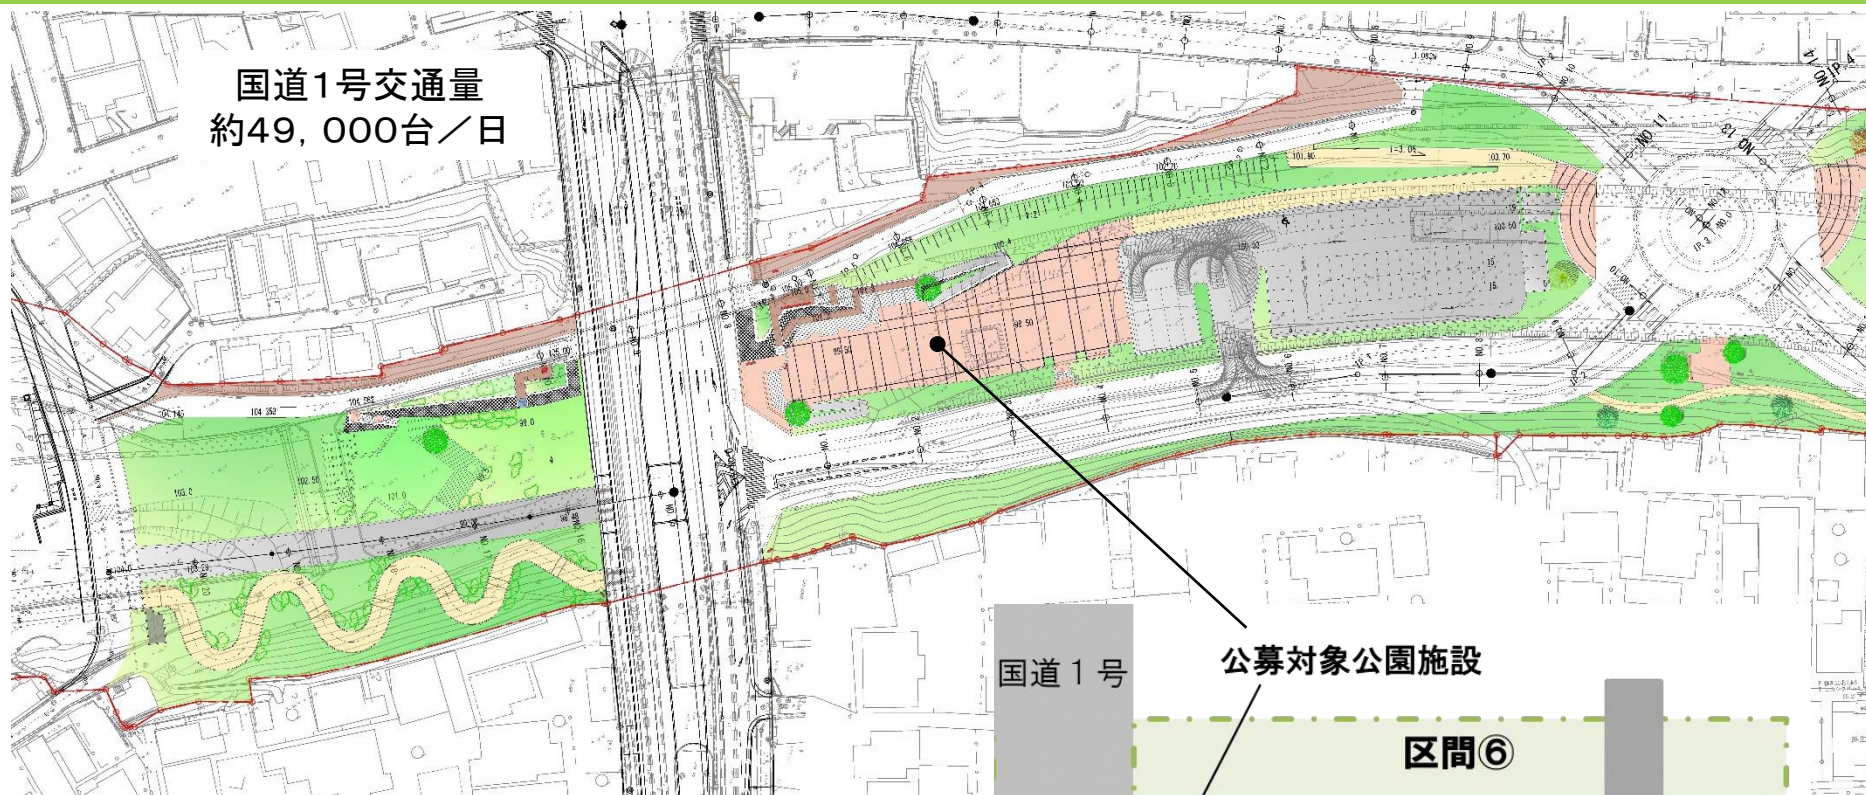

今回の募集区間（区間5・6）

(1)位置

今回の募集区間（区間5・6）

(1)位置

今回の募集区間（区間5・6）

(1)位置

今回の募集区間（区間5・6）

(2)求める機能

第5次総合計画

文化・交流ゾーン

快適な居住環境の保全と交流活動の促進

草津川跡地利用
基本構想

にぎわいのある歴史的空間

区間⑤ 人と出会い歴史を伝えるにぎわいと緑の創出

区間⑥ 連携と協働による緑の創出

魅力あふれる空間へ

■ アスレチック

ターザンロープ
(情報サイト「いこーよ」)