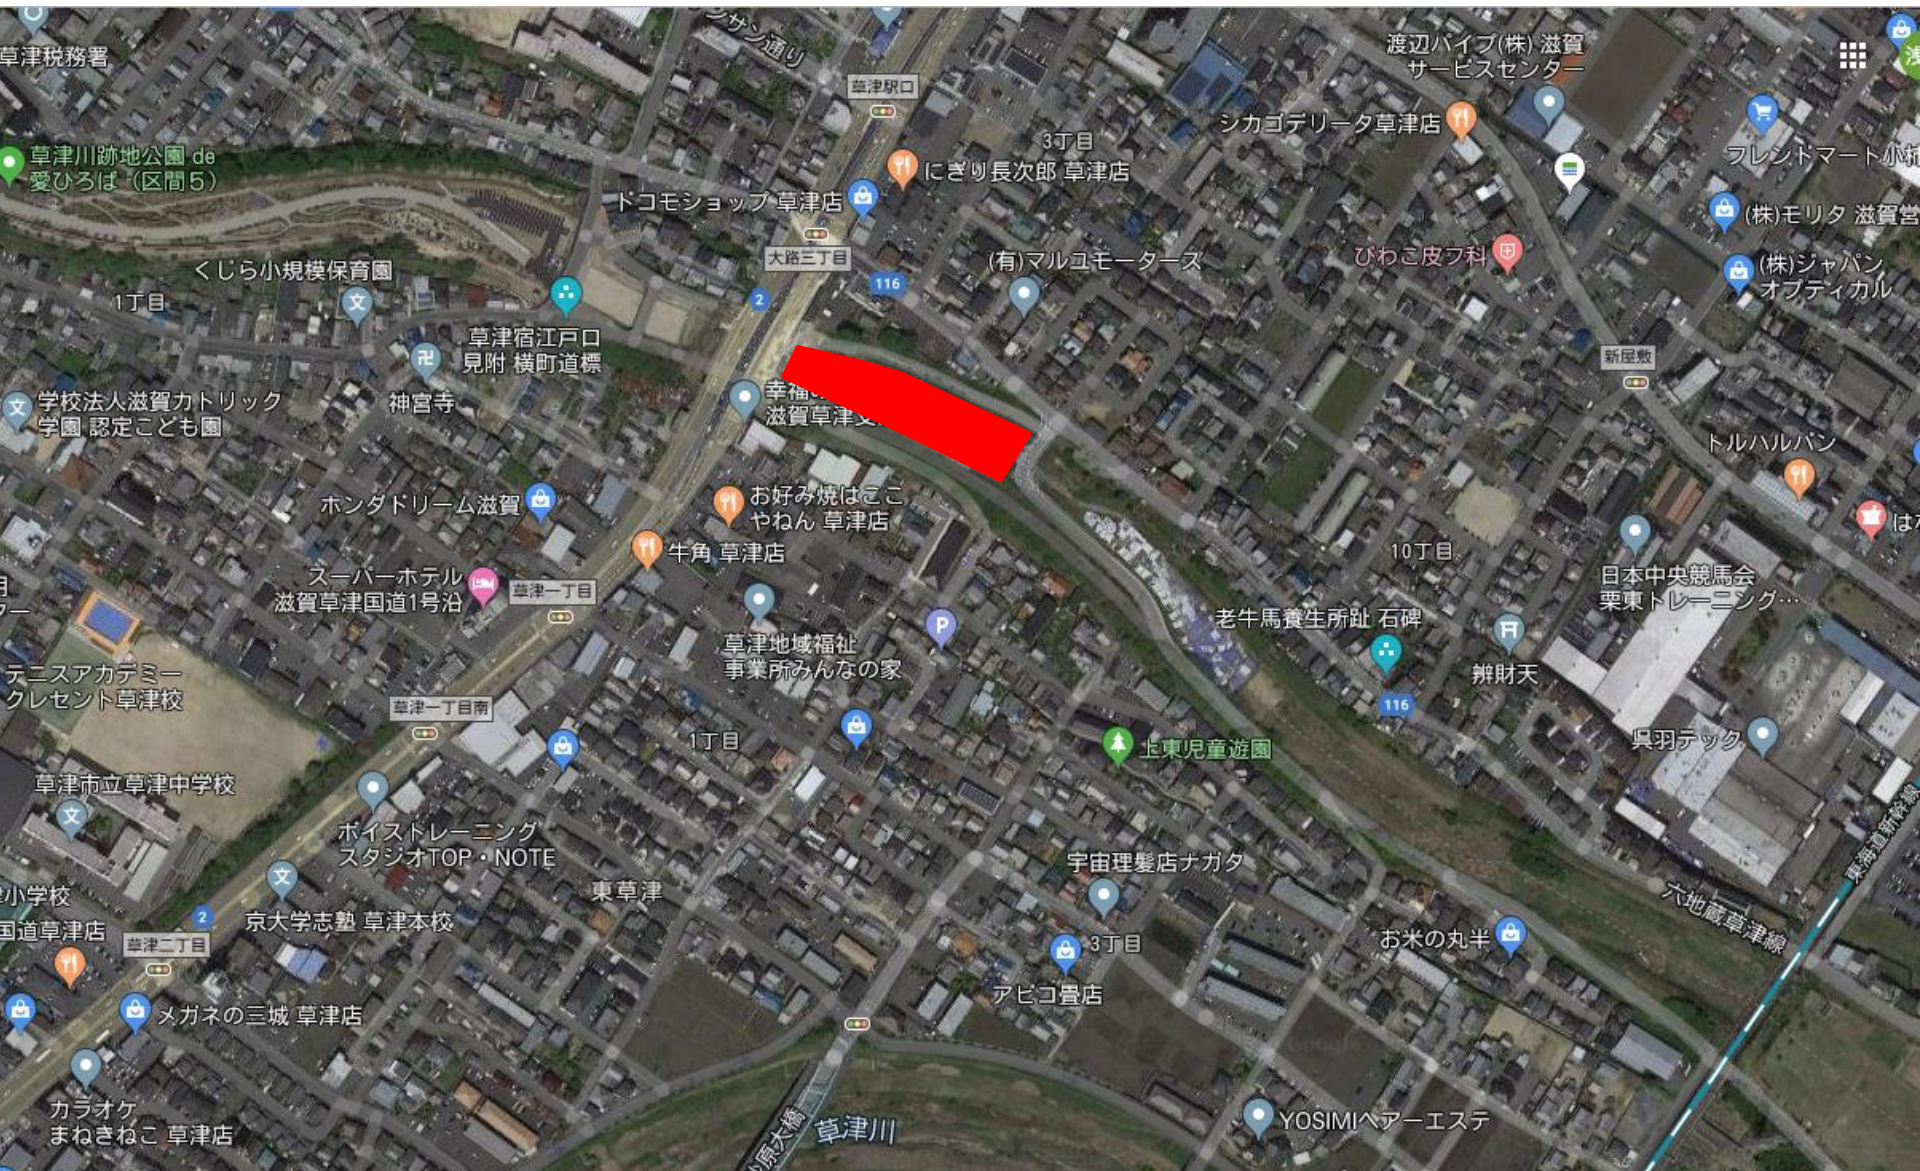

今回の募集区間（区間5・6）

(1)位置

今回の募集区間（区間5・6）

(1)位置

今回の募集区間（区間5・6）

(1)位置

今回の募集区間（区間5・6）

(2)求める機能

第5次総合計画

文化・交流ゾーン

快適な居住環境の保全と交流活動の促進

草津川跡地利用
基本構想

にぎわいのある歴史的空間

区間⑤ 人と出会い歴史を伝えるにぎわいと緑の創出

区間⑥ 連携と協働による緑の創出

魅力あふれる空間へ