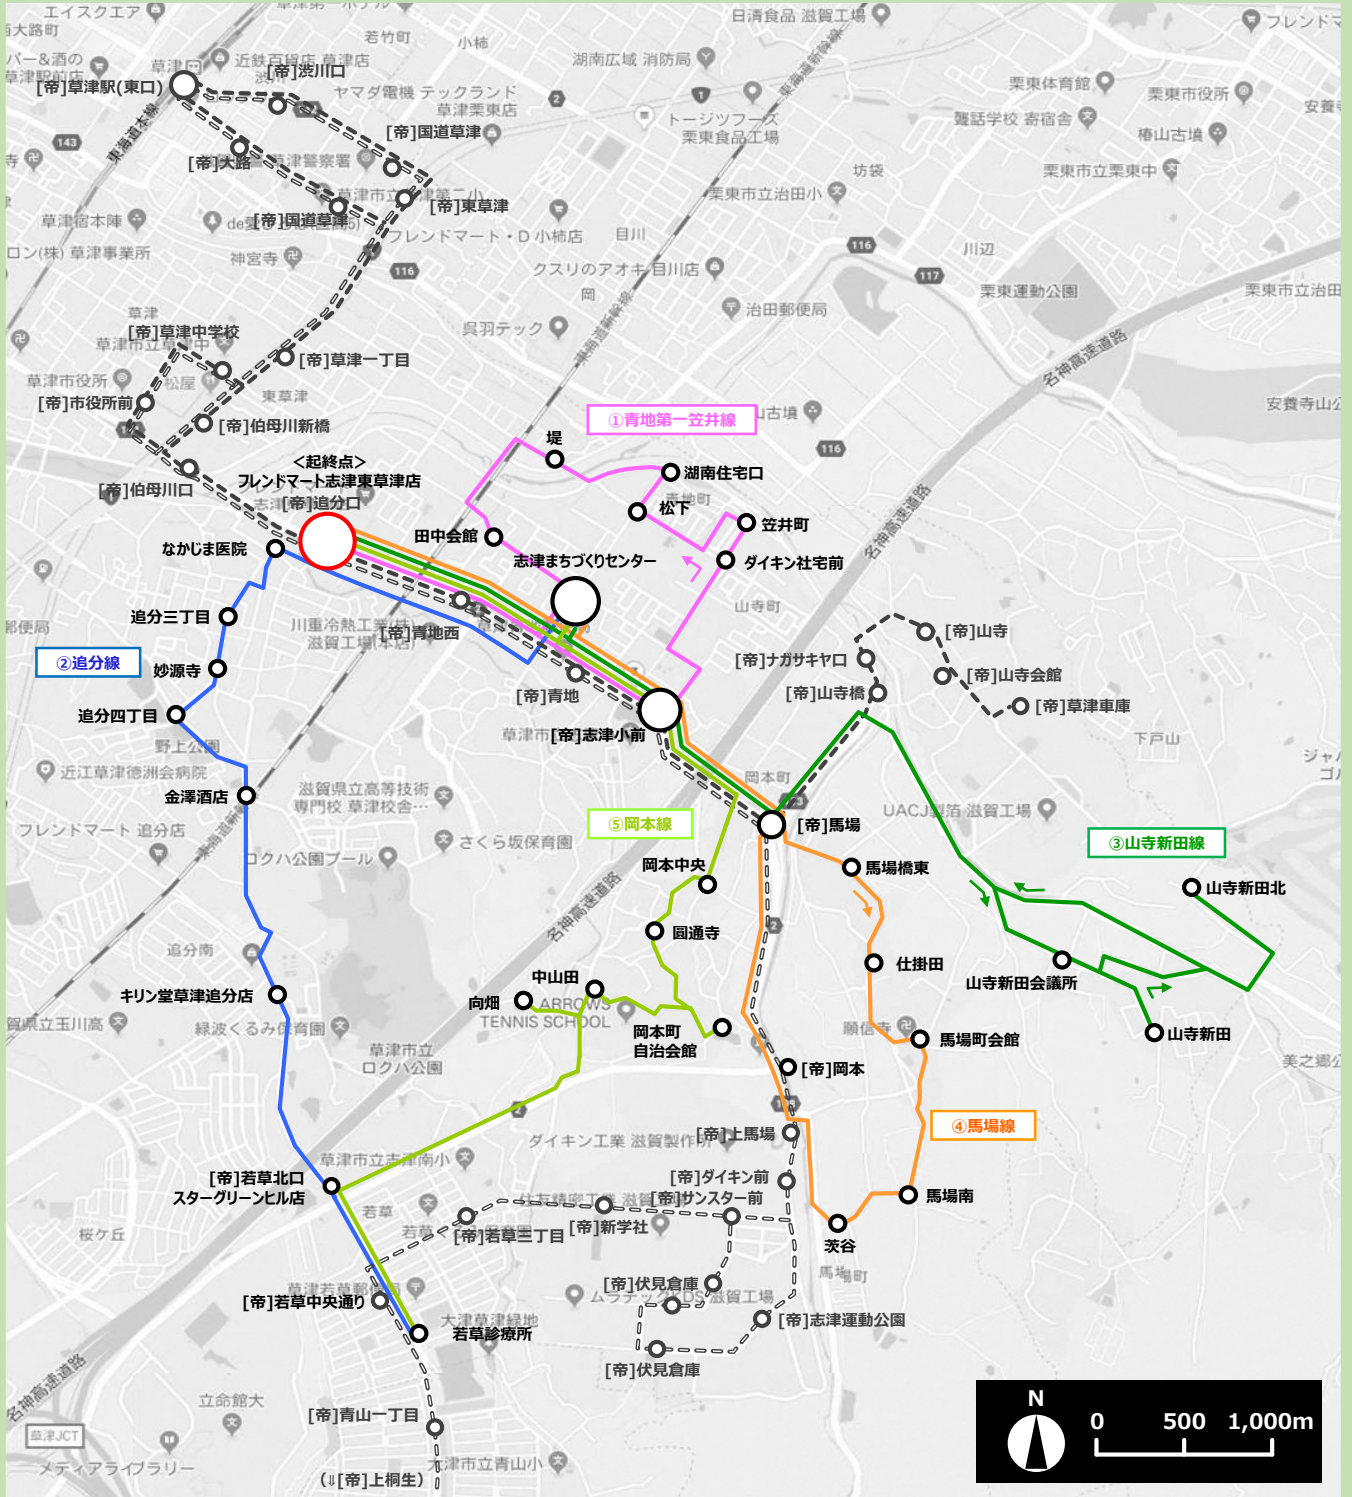

まめタク 志津線

まめタク予約ダイヤル

【●●タクシー】

☎077-999-9999

路線図

<まめタク路線>

- ① 青地第一笠井線
- ② 追分線
- ③ 山寺新田線
- ④ 馬場線
- ⑤ 岡本線

<帝産バス路線>

- --- [帝]草津車庫線
- --- [帝]上桐生線

<起終点>

- フレンドマート志津東草津店