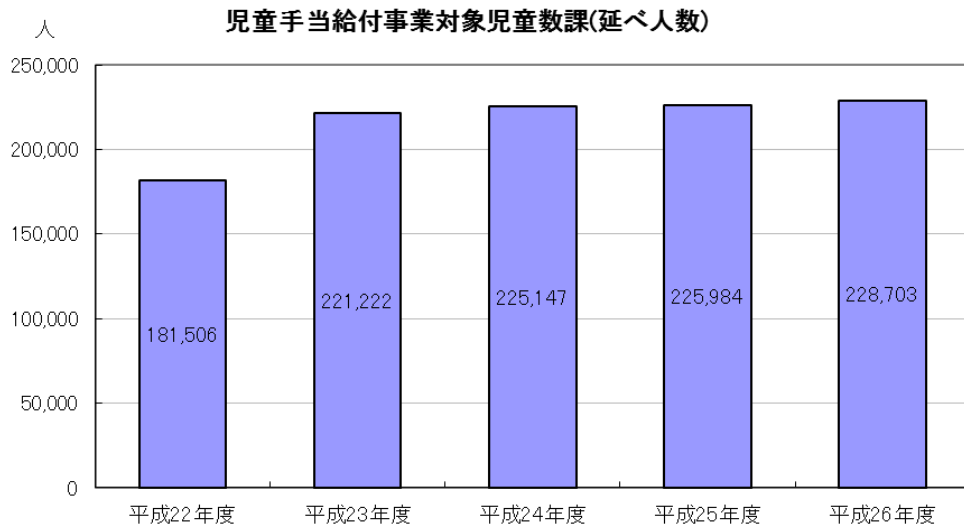

■児童手当支給者数

- ・ 中学校修了前の児童を養育している市民に対して児童手当等を支給しています。

※平成 22 年度は、児童手当と子ども手当の延べ人数です。

※平成 23 年度は、子ども手当の延べ人数です。

資料：子ども家庭課（統計書）