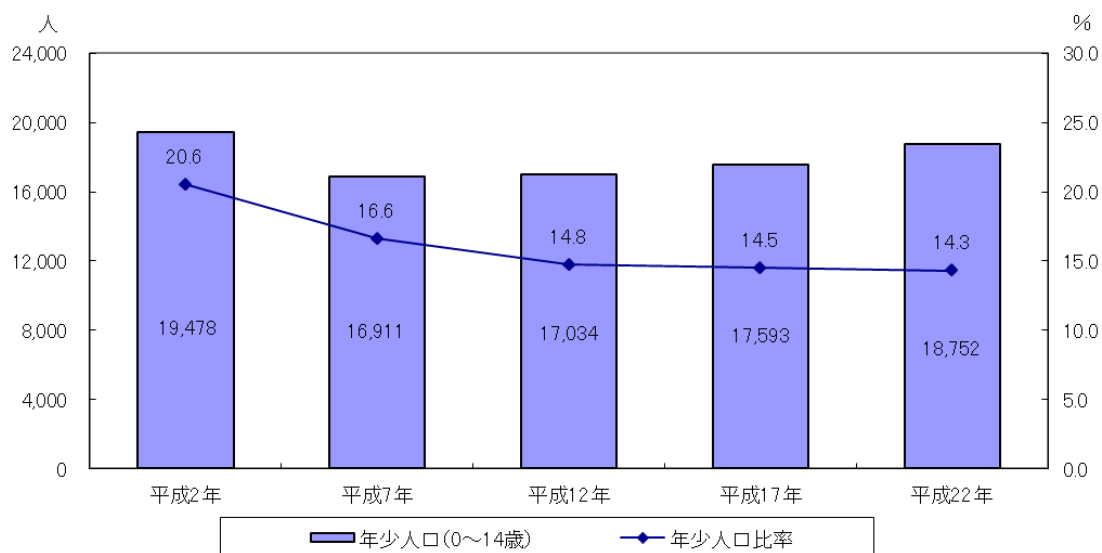

7. 子ども・子育て

①母子保健等の充実

■年少人口の推移（0～14歳人口）

資料:国勢調査

■合計特殊出生率の推移

* 合計特殊出生率は、出産可能年齢(15～49歳)の女性について、各年齢ごとの出生率を足し合わせ、一人の女性が生涯、何人の子どもを産むのかを推計したものです。

資料:草津保健所

■乳幼児健康診査受診率

- ・ 乳幼児に対しては、4 か月、10 か月、1 歳 6 か月、2 歳 6 か月、3 歳 6 か月の乳幼児健診を実施しています。
- ・ 平成 26 年度は、4 か月、10 か月、1 歳 6 か月、2 歳 6 か月健診の受診率は 95%を超えています、3 歳 6 か月の受診率は低くなっています。

資料: 健康増進課

■母子健康手帳交付数

- ・ 平成 26 年度の母子健康手帳交付数は 1,387 件です。