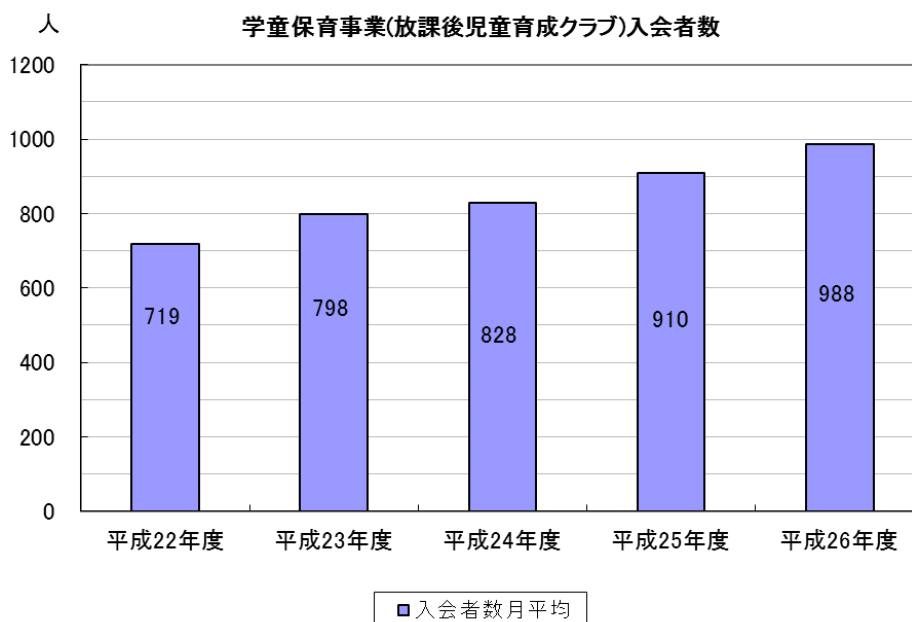

③放課後児童対策の充実

■放課後児童健全育成事業

- ・ 放課後児童健全育成事業（児童育成クラブ）として、保護者が就労等により昼間家庭にいない小学生を対象に、集団活動の場の提供や生活指導を行っています。
- ・ 平成 26 年度現在、13 か所の児童育成クラブがあります。

資料:子ども子育て推進室

④地域ぐるみの子ども・子育て支援

■児童虐待相談

- ・ 児童相談所における児童虐待の相談件数は全国的に増加しており、本市でも平成 26 年度の相談件数は 536 件で、市が児童虐待の相談窓口となった平成 17 年度と比べると約 3 倍になっています。