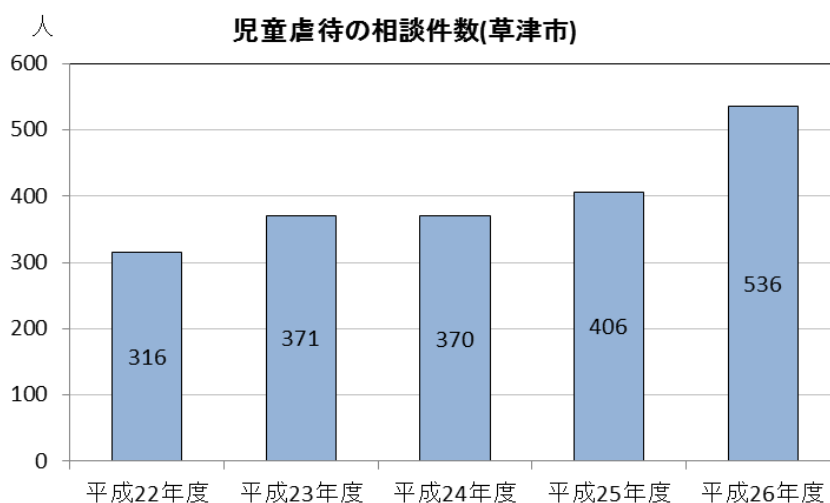

③放課後児童対策の充実

■放課後児童健全育成事業

- ・ 放課後児童健全育成事業（児童育成クラブ）として、保護者が就労等により昼間家庭にいない小学生を対象に、集団活動の場の提供や生活指導を行っています。
- ・ 平成 26 年度現在、13 か所の児童育成クラブがあります。

資料:子ども子育て推進室

④地域ぐるみの子ども・子育て支援

■児童虐待相談

- ・ 児童相談所における児童虐待の相談件数は全国的に増加しており、本市でも平成 26 年度の相談件数は 536 件で、市が児童虐待の相談窓口となった平成 17 年度と比べると約 3 倍になっています。