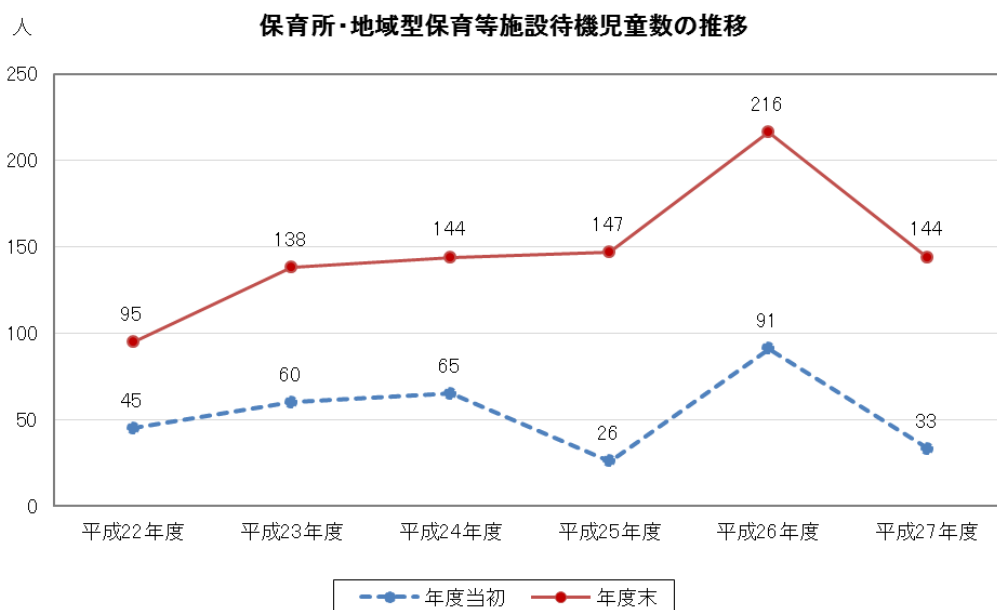

②就学前教育・保育の充実

■保育所・地域型保育施設等の運営

- ・ 保護者が働いていたり、病気等により保育を必要とする場合に、その保護者にかわって保育を行っています。
- ・ 保育所や地域型保育施設（小規模保育等）の施設整備により施設数・定員数は増加してきているものの、就学前人口の増加や保育需要の高まりが見られ、待機児童が発生している状況です。
- ・ 保育ニーズに対応するため、「草津市子ども・子育て支援事業計画」に基づき、保育所等における必要な施設整備を行うなど、待機児童解消に向けての取り組みを推進します。