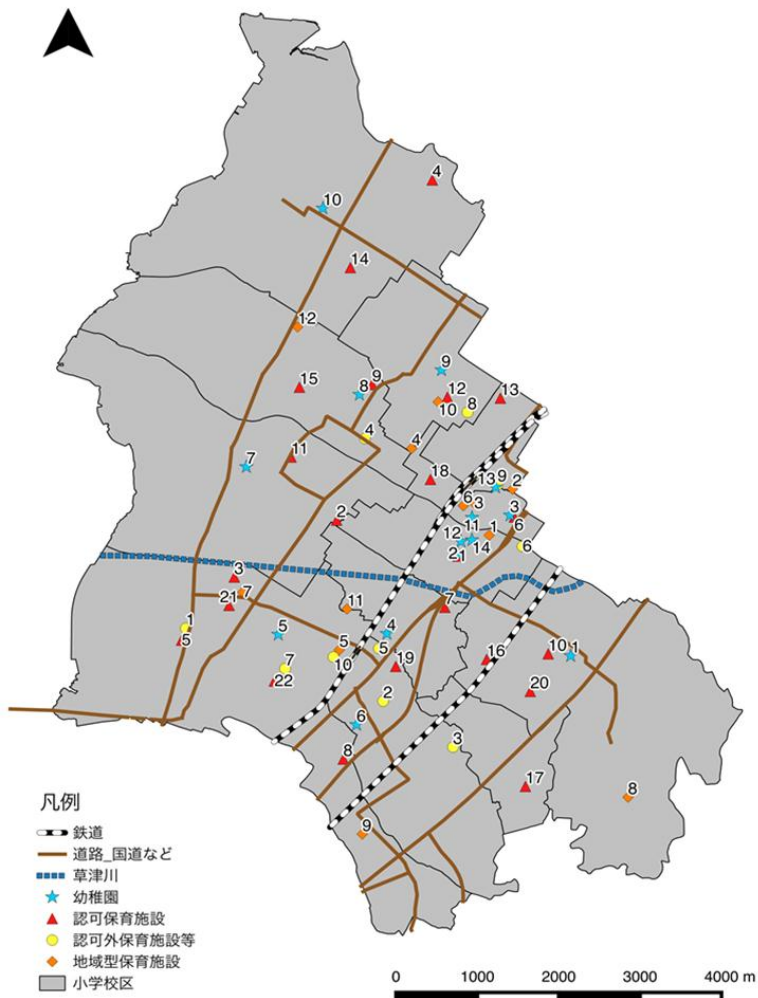

資料:子ども家庭課

■児童手当支給者数

- ・ 中学校修了前の児童を養育している市民に対して児童手当等を支給しています。

※平成 22 年度は、児童手当と子ども手当の延べ人数です。

※平成 23 年度は、子ども手当の延べ人数です。

資料：子ども家庭課（統計書）

■子育て支援施設の状況

No.	幼稚園	No.	認可外保育施設等
1	志津幼稚園	1	第二博愛保育園
2	中央幼稚園	2	野路保育園
3	大路幼稚園	3	幼児教育実践研究センター・桜ヶ丘保育園
4	矢倉幼稚園	4	ブティット草津ルーム
5	老上幼稚園	5	ブティット南草津ルーム
6	玉川幼稚園	6	天気村こんべいとう自然保育園
7	山田幼稚園	7	NPO法人滋賀シュタイナーこども園そら
8	笠縫幼稚園	8	子供の部屋
9	笠縫東幼稚園	9	キッズルーム・たんぼぼ
10	常盤幼稚園	10	スマイルキッズ
11	信愛幼稚園		
12	草津幼稚園		
13	若竹幼稚園		
14	草津カトリック幼稚園		

No.	認可保育施設	No.	小規模保育施設
1	草津保育所	1	くじら小規模保育園
2	草津第二保育所	2	京進のほいくえんHOPPA草津若竹園
3	草津第三保育所	3	京進のほいくえんHOPPA草津大路園
4	草津第四保育所	4	京進のほいくえんHOPPA草津野村園
5	草津第五保育所	5	京進のほいくえんHOPPA南草津駅前園
6	草津第六保育所	6	豆の木保育園
7	草津保育園	7	家庭的保育の家「メリー」
8	あさひ保育園	8	家庭的保育の家「もものみ」
9	みのり保育園	9	家庭的保育の家「ここみ」
10	志津保育園	10	家庭的保育の家「つぼみ」
11	すぎのこ保育園	11	家庭的保育の家「みるく」
12	あゆみ保育園【本園】	12	家庭的保育の家「にっこり」
13	渋川あゆみ保育園【分園】		
14	草津大谷保育園		
15	くるみ保育園		
16	緑波くるみ保育園【本園】		
17	若草くるみ保育園【分園】		
18	Pure Kids みのり保育園		
19	ののち保育園		
20	さくら坂保育園【本園】		
21	さくら坂南保育園【分園】		
22	くさつ優愛保育園モンチ		

資料：幼児課

地図作成：草津未来研究所