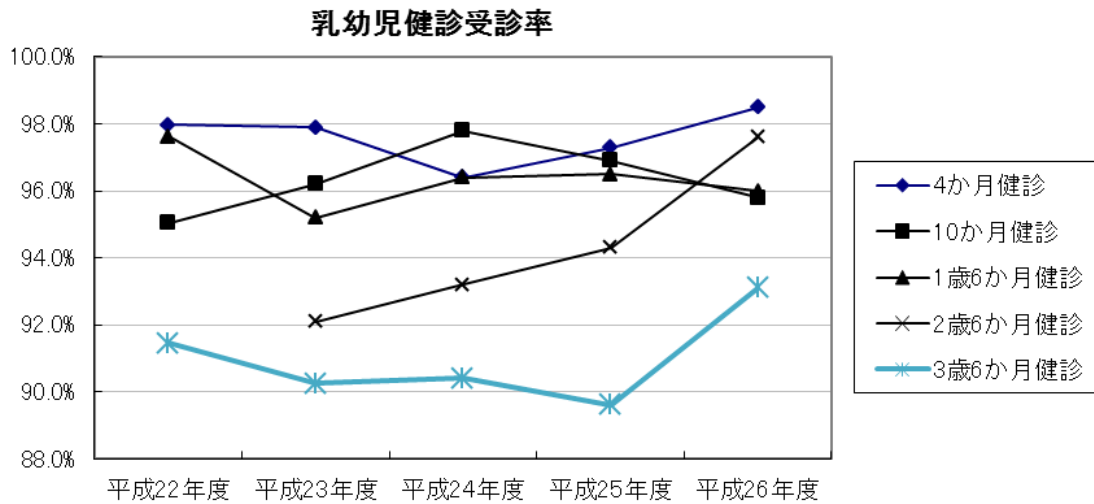

7. 子ども・子育て

①母子保健等の充実

■年少人口の推移（0～14歳人口）

資料:国勢調査

■合計特殊出生率の推移

* 合計特殊出生率は、出産可能年齢(15～49歳)の女性について、各年齢ごとの出生率を足し合わせ、一人の女性が生涯、何人の子どもを産むのかを推計したものです。

資料:草津保健所

■乳幼児健康診査受診率

- ・ 乳幼児に対しては、4 か月、10 か月、1 歳 6 か月、2 歳 6 か月、3 歳 6 か月の乳幼児健診を実施しています。
- ・ 平成 26 年度は、4 か月、10 か月、1 歳 6 か月、2 歳 6 か月健診の受診率は 95%を超えています、3 歳 6 か月の受診率は低くなっています。

資料: 健康増進課

■母子健康手帳交付数

- ・ 平成 26 年度の母子健康手帳交付数は 1,387 件です。