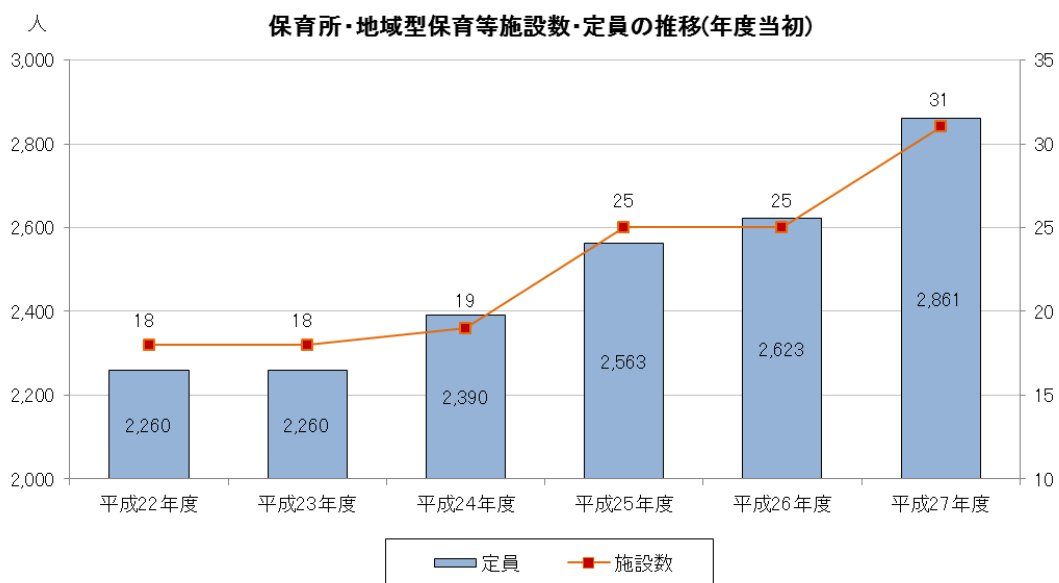

7. 子ども・子育て

①母子保健等の充実

■年少人口の推移（0～14歳人口）

資料:国勢調査

■合計特殊出生率の推移

* 合計特殊出生率は、出産可能年齢(15～49歳)の女性について、各年齢ごとの出生率を足し合わせ、一人の女性が生涯、何人の子どもを産むのかを推計したものです。

資料:草津保健所

■乳幼児健康診査受診率

- ・ 乳幼児に対しては、4 か月、10 か月、1 歳 6 か月、2 歳 6 か月、3 歳 6 か月の乳幼児健診を実施しています。
- ・ 平成 26 年度は、4 か月、10 か月、1 歳 6 か月、2 歳 6 か月健診の受診率は 95%を超えています、3 歳 6 か月の受診率は低くなっています。

資料: 健康増進課

■母子健康手帳交付数

- ・ 平成 26 年度の母子健康手帳交付数は 1,387 件です。

資料: 健康増進課

②就学前教育・保育の充実

■保育所・地域型保育施設等の運営

- ・ 保護者が働いていたり、病気等により保育を必要とする場合に、その保護者にかわって保育を行っています。
- ・ 保育所や地域型保育施設（小規模保育等）の施設整備により施設数・定員数は増加してきているものの、就学前人口の増加や保育需要の高まりが見られ、待機児童が発生している状況です。
- ・ 保育ニーズに対応するため、「草津市子ども・子育て支援事業計画」に基づき、保育所等における必要な施設整備を行うなど、待機児童解消に向けての取り組みを推進します。