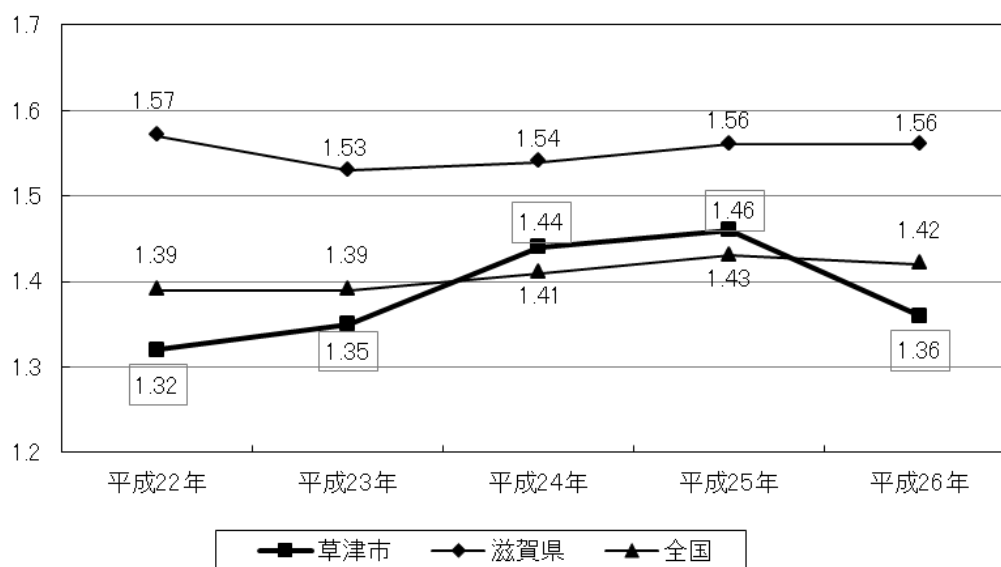

7. 子ども・子育て

①母子保健等の充実

■年少人口の推移（0～14歳人口）

資料:国勢調査

■合計特殊出生率の推移

* 合計特殊出生率は、出産可能年齢(15～49歳)の女性について、各年齢ごとの出生率を足し合わせ、一人の女性が生涯、何人の子どもを産むのかを推計したものです。

資料:草津保健所

■乳幼児健康診査受診率

- ・ 乳幼児に対しては、4 か月、10 か月、1 歳 6 か月、2 歳 6 か月、3 歳 6 か月の乳幼児健診を実施しています。
- ・ 平成 26 年度は、4 か月、10 か月、1 歳 6 か月、2 歳 6 か月健診の受診率は 95%を超えています、3 歳 6 か月の受診率は低くなっています。

資料: 健康増進課

■母子健康手帳交付数

- ・ 平成 26 年度の母子健康手帳交付数は 1,387 件です。