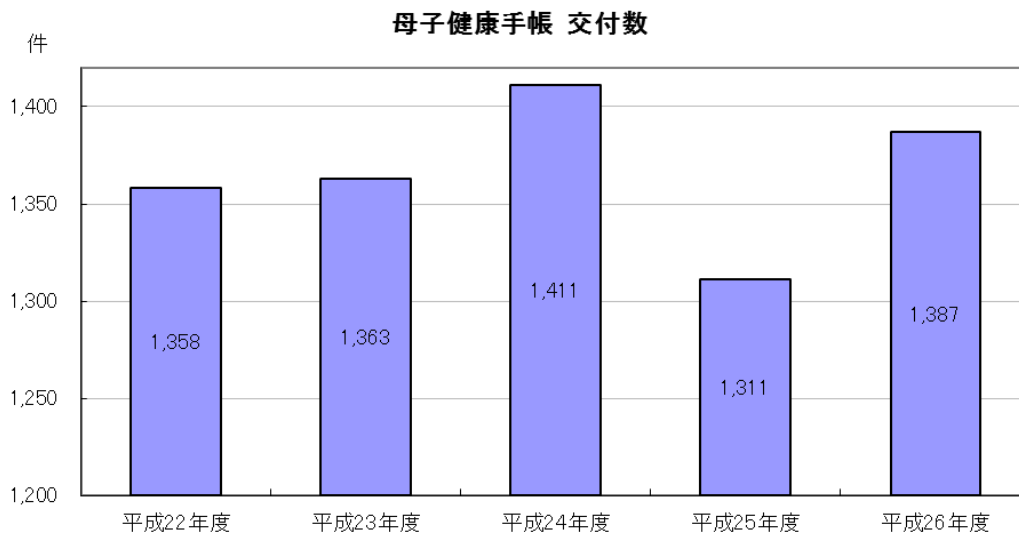

7. 子ども・子育て

①母子保健等の充実

■年少人口の推移（0～14歳人口）

資料:国勢調査

■合計特殊出生率の推移

* 合計特殊出生率は、出産可能年齢(15～49歳)の女性について、各年齢ごとの出生率を足し合わせ、一人の女性が生涯、何人の子どもを産むのかを推計したものです。

資料:草津保健所

■乳幼児健康診査受診率

- ・ 乳幼児に対しては、4 か月、10 か月、1 歳 6 か月、2 歳 6 か月、3 歳 6 か月の乳幼児健診を実施しています。
- ・ 平成 26 年度は、4 か月、10 か月、1 歳 6 か月、2 歳 6 か月健診の受診率は 95%を超えています、3 歳 6 か月の受診率は低くなっています。

資料: 健康増進課

■母子健康手帳交付数

- ・ 平成 26 年度の母子健康手帳交付数は 1,387 件です。