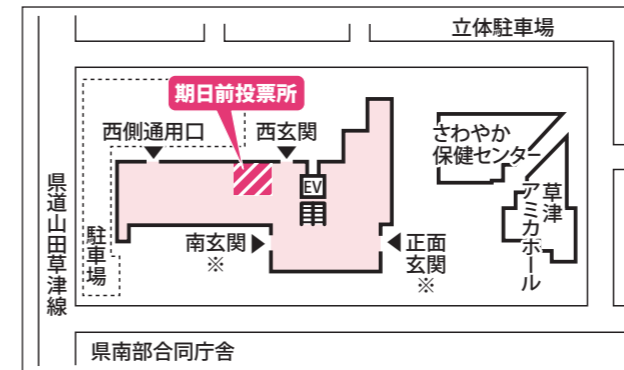

市選挙管理委員会(3階、総務課内、☎561-2301、FAX 561-2483)

投票日に
予定が...

そんなときは

期日前投票所へ

投票日に、仕事やレジャーなどの予定があり、
投票所で投票できない場合は、期日前投票ができます。

投票所ごとに開設期間や受付期間が違うので、ご注意ください。

持ち物 入場券(入場券がなくても投票できます。受付でお伝えください)

便利なスポット4カ所に設置！
どうぞご利用ください

草津市役所 2階 特大会議室(草津三)

6月8日(金)～23日(土)
8:30～20:00

※平日(8:30～17:15)のみ

市民交流プラザ(フェリエ南草津5階)

6月16日(土)～23日(土)
9:00～20:00

エイクエア
SARA北館1階(西渋川一)

6月16日(土)～23日(土)
10:00～20:00

立命館大学びわこ・くさつキャンパス
セントラルアーク(野路東一)