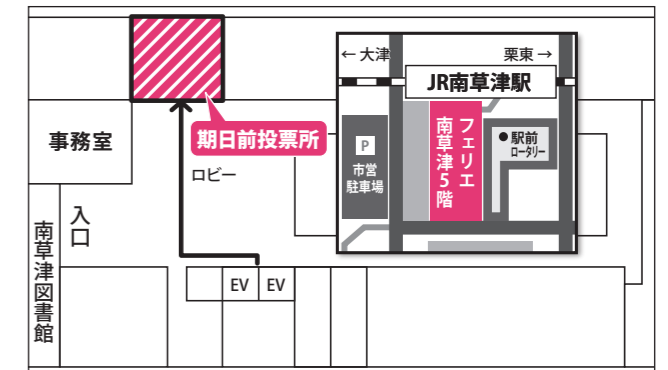

草津市役所 2階 特大会議室(草津三)

6月8日(金)～23日(土)
8:30～20:00

※平日(8:30～17:15)のみ

市民交流プラザ(フェリエ南草津5階)

6月16日(土)～23日(土)
9:00～20:00

エイクエア
SARA北館1階(西渋川一)

6月16日(土)～23日(土)
10:00～20:00

立命館大学びわこ・くさつキャンパス
セントラルアーク(野路東一)

6月21日(木)・22日(金)
10:00～18:00

若者目線の選挙について、えふえむ草津(78.5MHz)の「くさつNOW」のオンデマンド放送でお聞きいただけます。えふえむ草津のホームページからご確認ください。