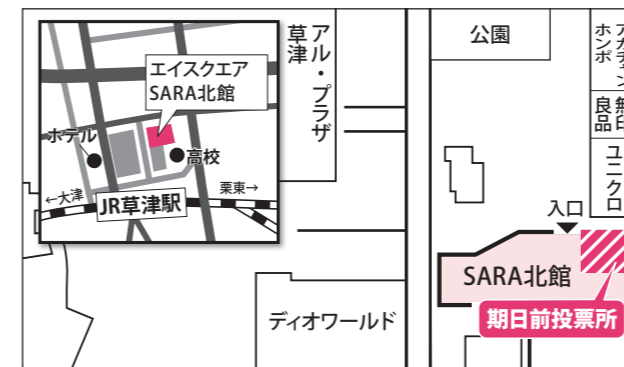

草津市役所 2階 特大会議室(草津三)

6月8日(金)～23日(土)
8:30～20:00

※平日(8:30～17:15)のみ

市民交流プラザ(フェリエ南草津5階)

6月16日(土)～23日(土)
9:00～20:00

エイクエア
SARA北館1階(西渋川一)

6月16日(土)～23日(土)
10:00～20:00

立命館大学びわこ・くさつキャンパス
セントラルアーク(野路東一)

6月21日(木)・22日(金)
10:00～18:00

若者目線の選挙について、えふえむ草津(78.5MHz)の「くさつNOW」のオンデマンド放送でお聞きいただけます。えふえむ草津のホームページからご確認ください。