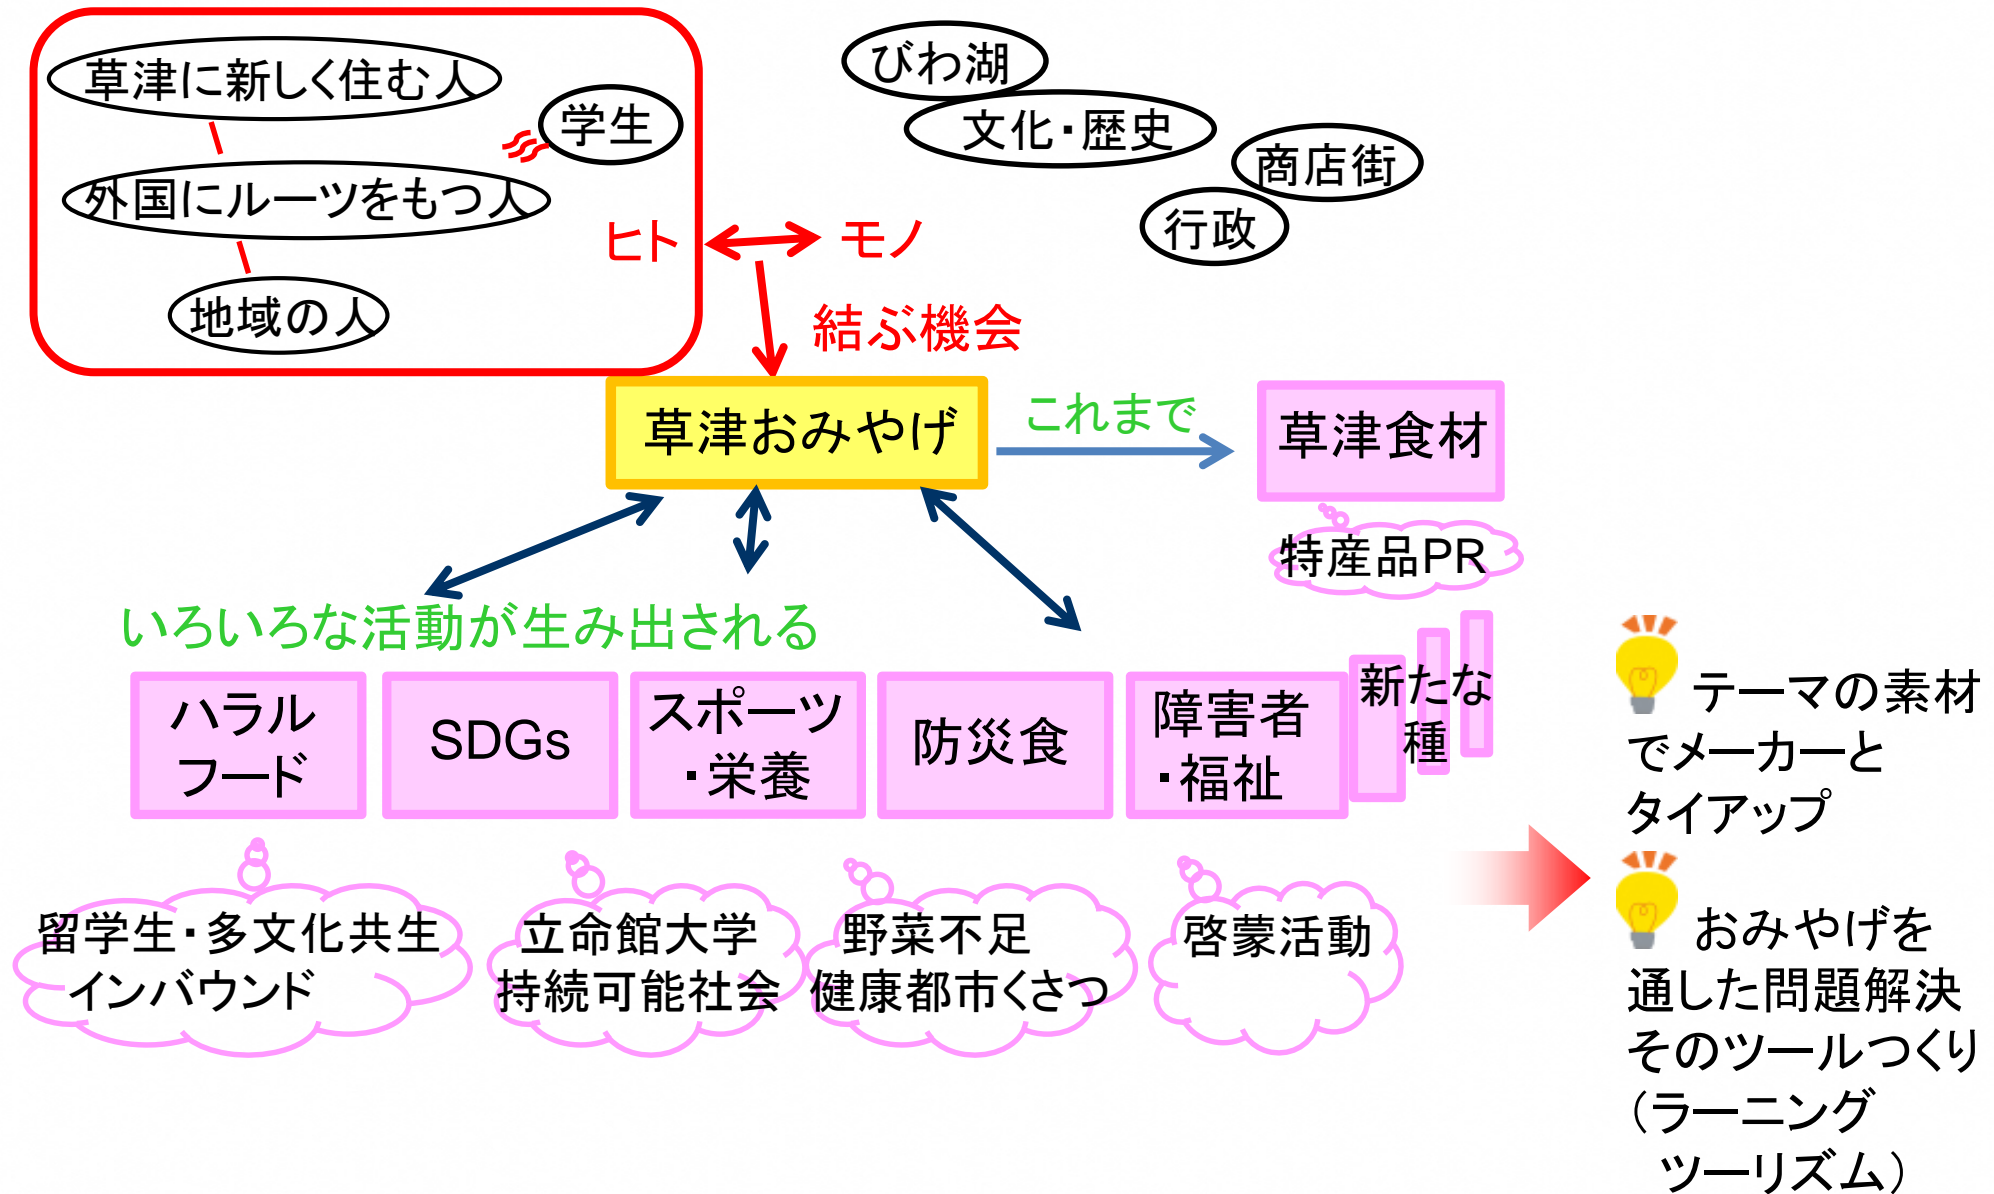

3. いいはなしからいいおみやげをつくりたい