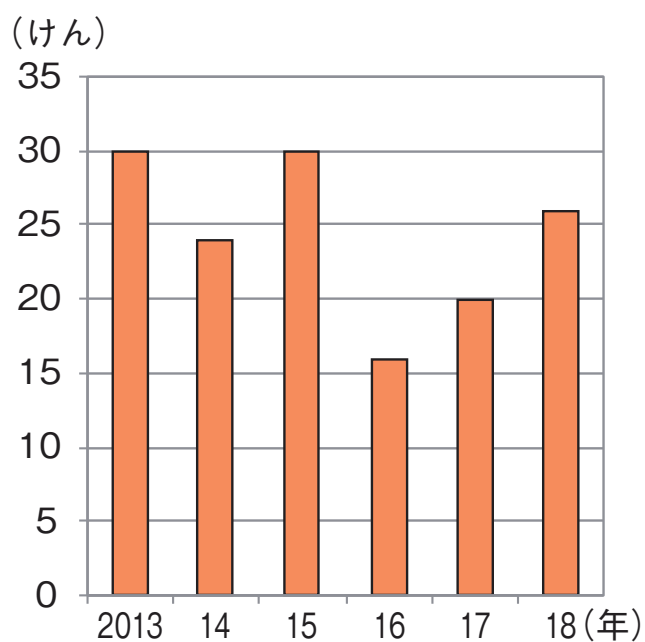

# 火事はどんなふうにして起こるのだろう

草津市で起こった火事を調べてみました。

④ 草津市で起こった火災けん数  
〔湖南広域消防局 平成30年消防統計〕

原因	けん数
たき火	8
電気機器	7
たばこ	7
放火 (疑い)	7
ストーブ	3
コンロ	3
スパーク	3
屋内配線	2
その他	21

④ 火災原因 (2018年)  
〔草津市・守山市・栗東市・野洲市合計〕