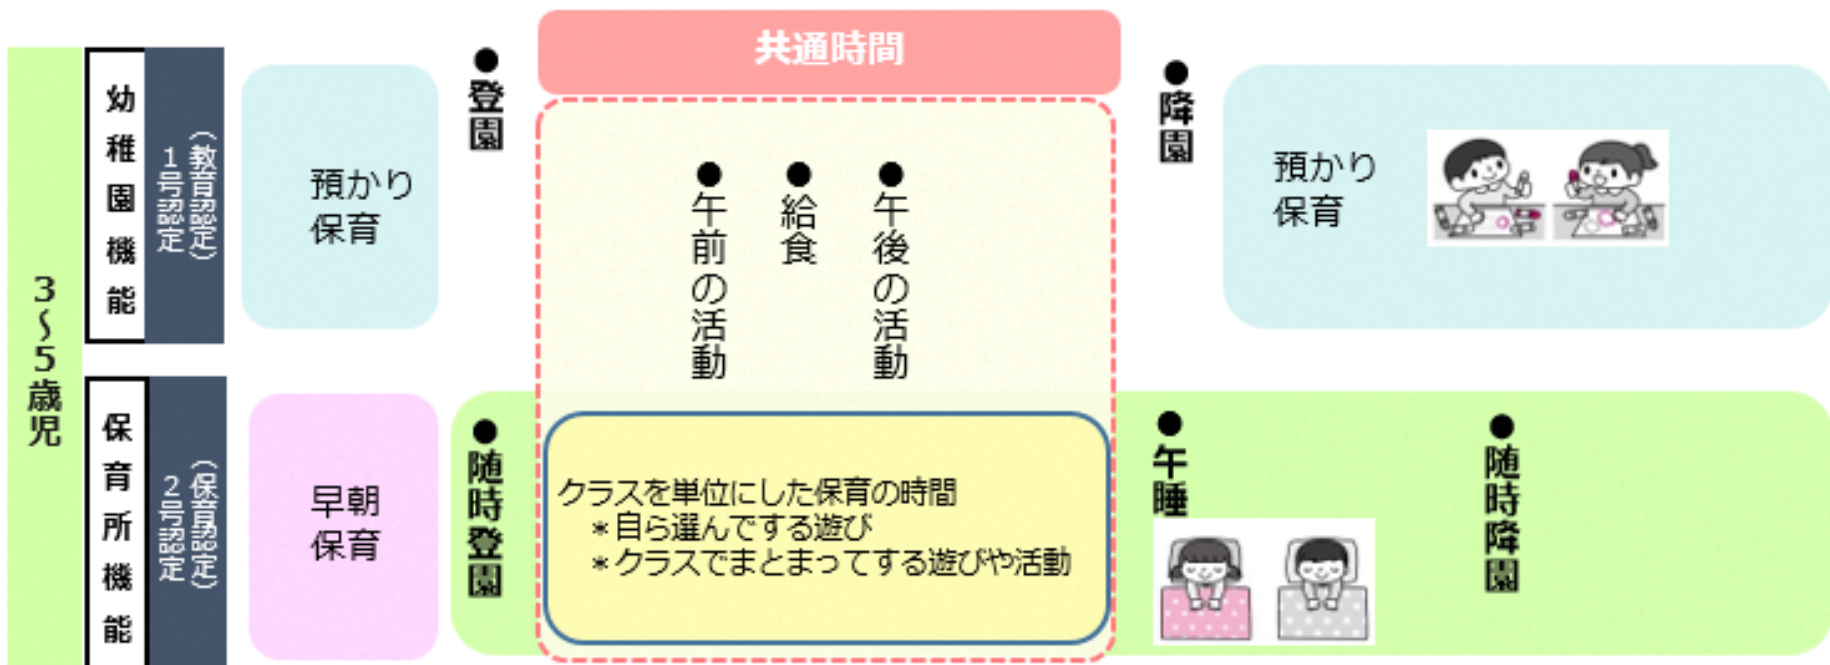

こども園の一日

※ 1号認定（教育認定）、2号認定（保育認定）ともに給食（外部搬入弁当）を提供します。
※ 早朝保育や預かり保育は、就労などの要件が必要です。詳細は園へお問い合わせください。