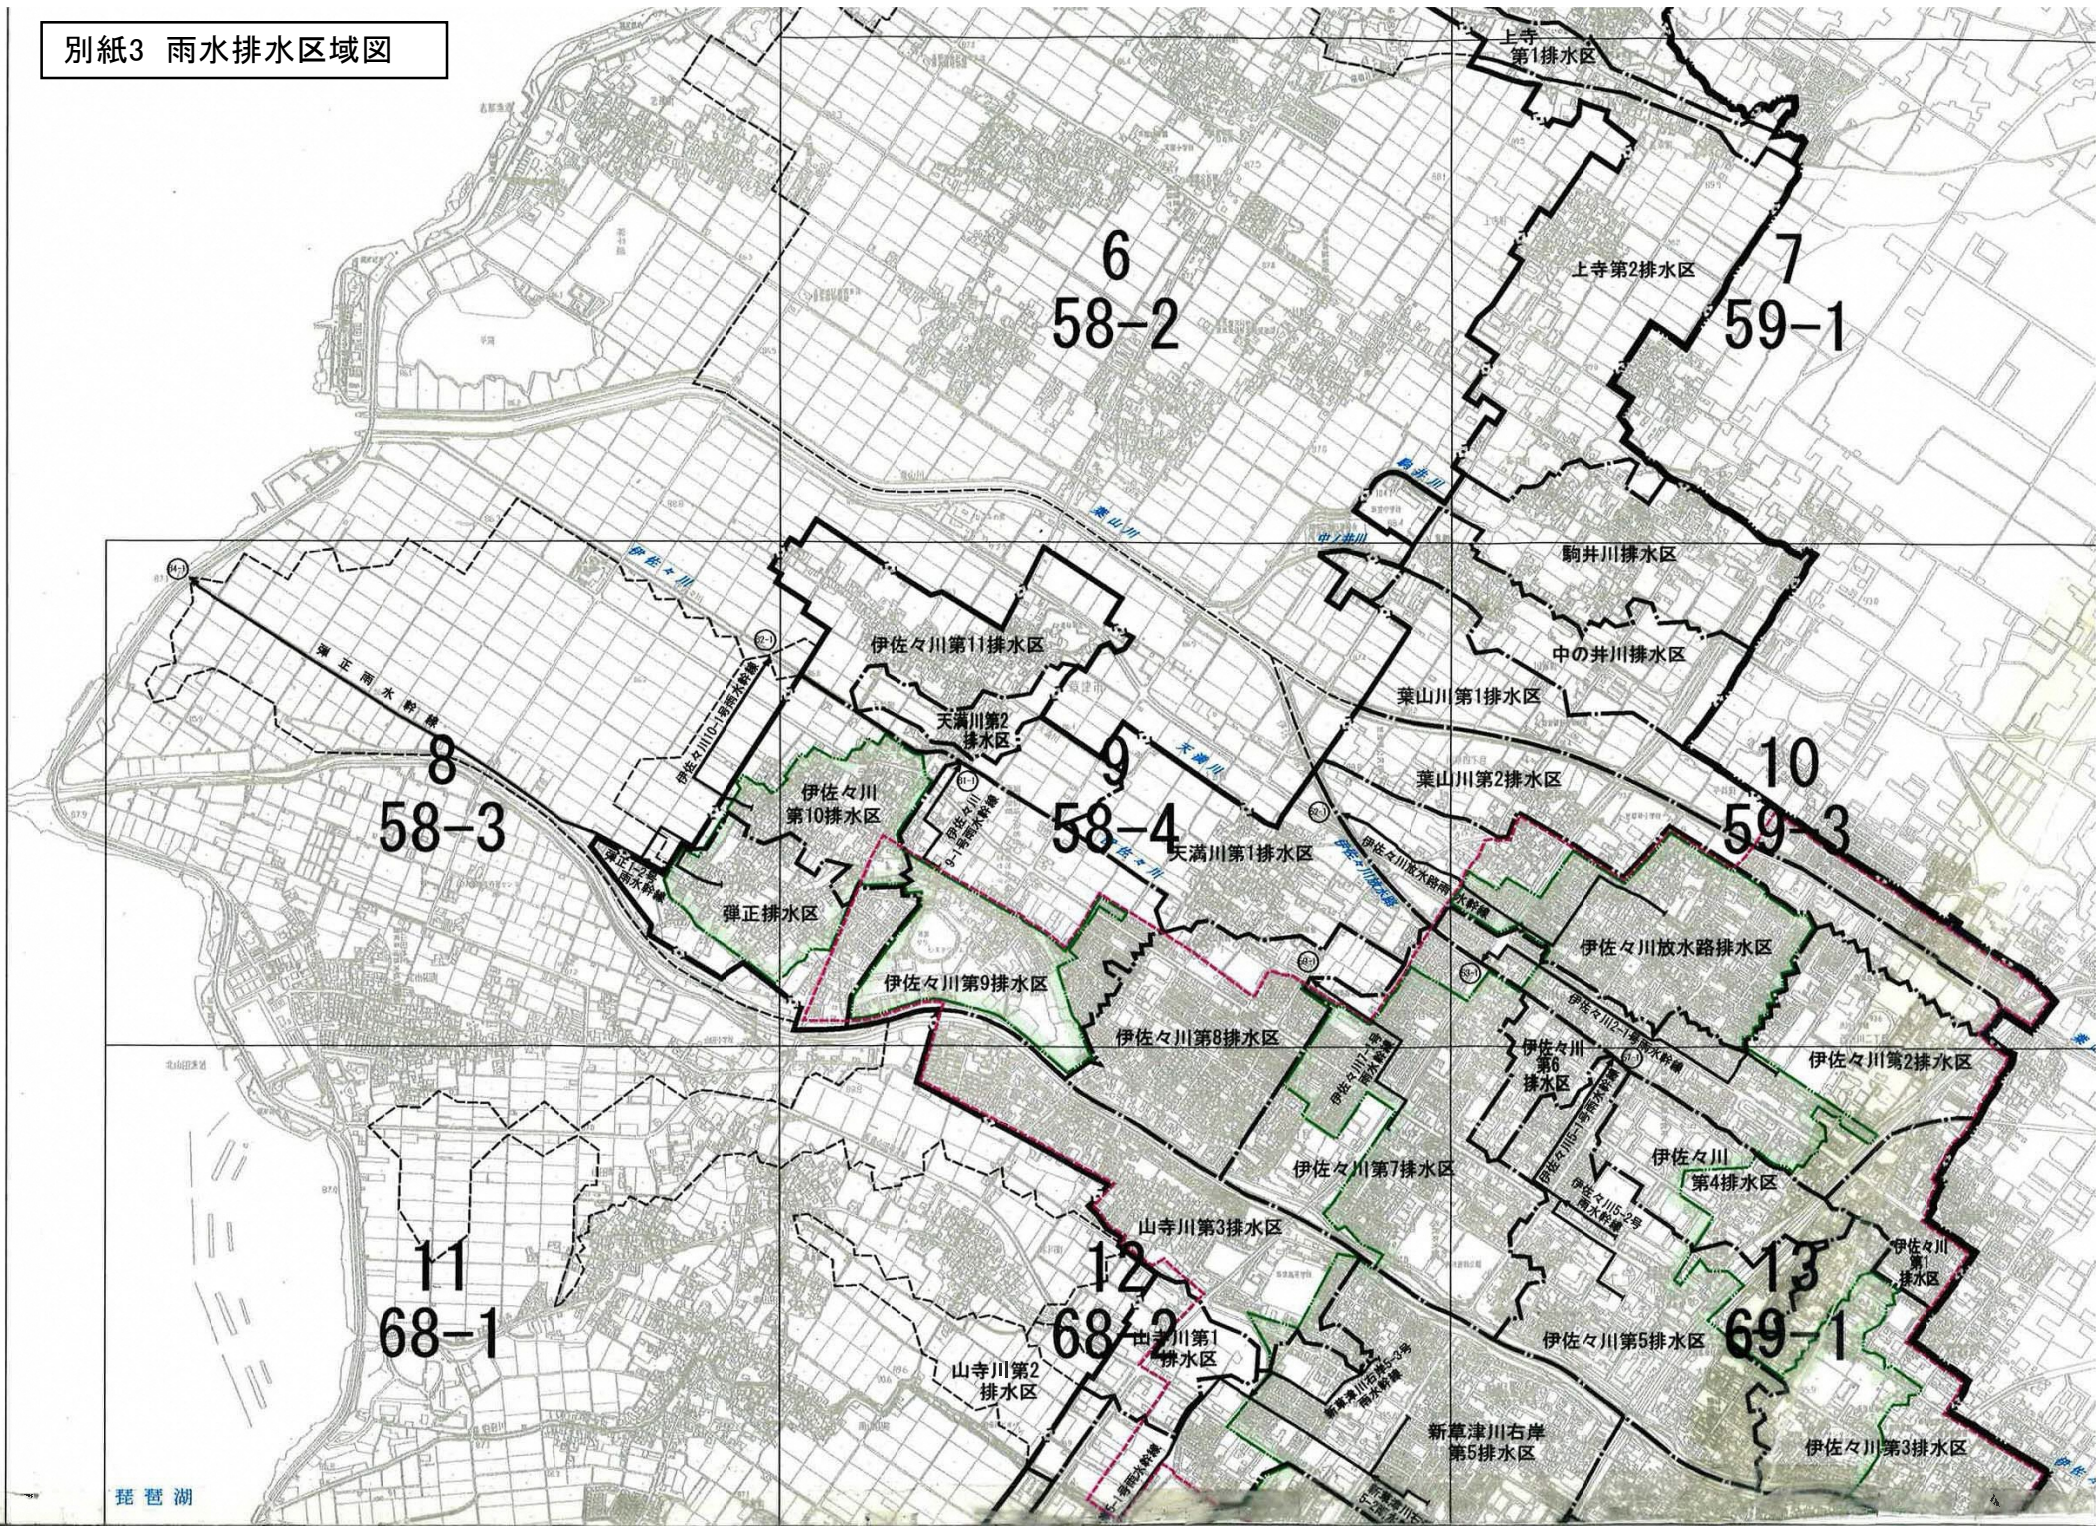

別紙3 雨水排水区域図

伊佐々川第7排水区

伊佐々川第4排水区

伊佐々川第5排水区