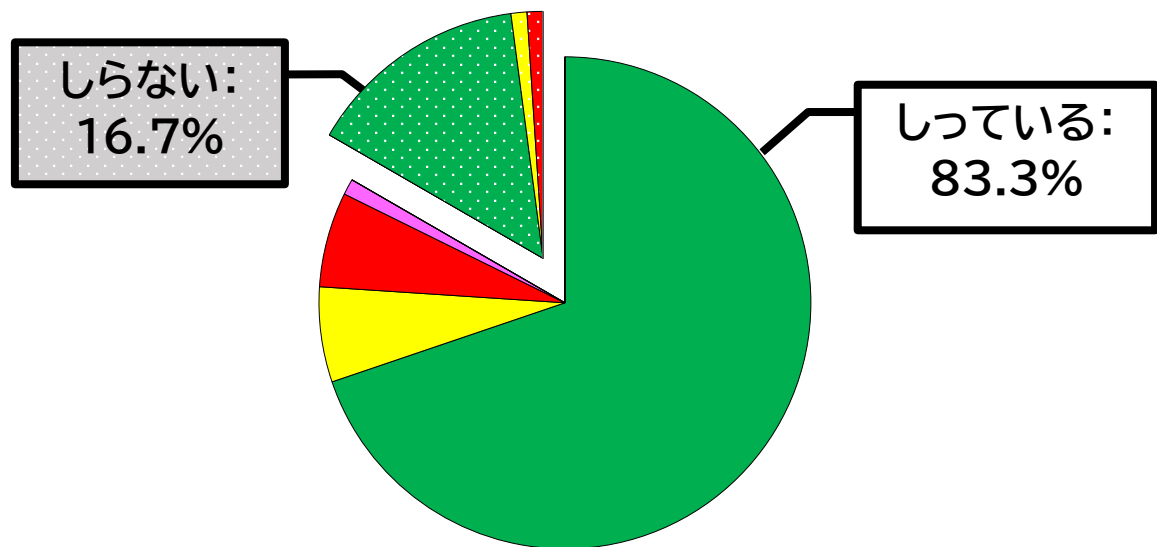

3.【ご当地キャラ EXPO in りんくう 2023】

| | |
|----------|---|
| イベント開催場所 | りんくう野外文化音楽堂及びりんくうアイスパーク |
| イベント主催 | 泉佐野市 |
| アンケート実施日 | 令和5年11月5日(日) |
| イベント来場者数 | 約30,000人(アンケート実施日) |
| 参加キャラ数 | 89(HP掲載数) |
| その他 | 草津市PRステージで、草津市公認マスコットキャラクター「たび丸」による草津市〇×クイズを実施。 |

- 近畿
- 中部
- 関東
- 中国・四国
- 九州沖縄
- 北海道・東北
- その他