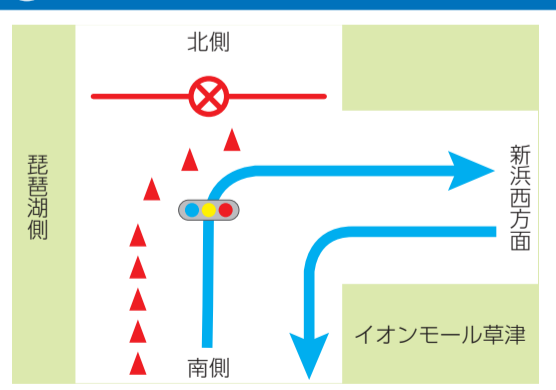

主要交差点拡大図

交通規制・う回は、現場警備員や警察官の指示に従ってください。

1 皇子山球場前

規制予定時刻 (始) 8:00頃～(終) 9:15頃

2 皇子が丘三丁目

規制予定時刻 (始) 8:00頃～(終) 9:15頃

3 茶が崎

規制予定時刻 (始) 8:00頃～(終) 9:15頃

8 近江大橋西詰

規制予定時刻 (始) 8:00頃～(終) 9:45頃

9 新浜西

規制予定時刻 (始) 8:15頃～(終) 10:15頃

10 大萱六丁目

規制予定時刻 (始) 8:15頃～(終) 10:15頃

11 湖岸新浜

規制予定時刻 (始) 8:15頃～(終) 10:45頃

12 琵琶湖大橋東詰

規制予定時刻 (始) 9:00頃～(終) 15:00頃