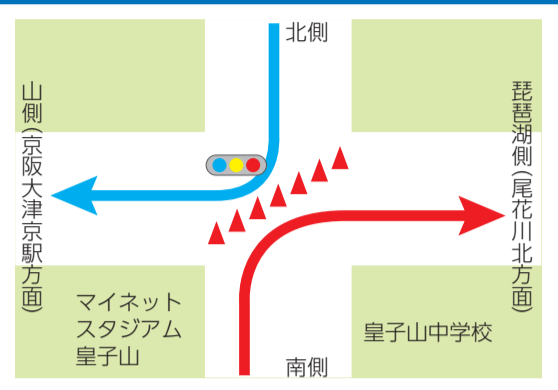

主要交差点拡大図

交通規制・う回は、現場警備員や警察官の指示に従ってください。

1 皇子山球場前

規制予定時刻 (始) 8:00頃～(終) 9:15頃

2 皇子が丘三丁目

規制予定時刻 (始) 8:00頃～(終) 9:15頃

3 茶が崎

規制予定時刻 (始) 8:00頃～(終) 9:15頃

4 大津港口

規制予定時刻 (始) 8:00頃～(終) 9:15頃

5 島ノ関西

規制予定時刻 (始) 8:00頃～(終) 9:30頃

6 におの浜一丁目

規制予定時刻 (始) 8:00頃～(終) 9:30頃

7 由美浜

規制予定時刻 (始) 8:00頃～(終) 9:45頃

8 近江大橋西詰

規制予定時刻 (始) 8:00頃～(終) 9:45頃

9 新浜西

規制予定時刻 (始) 8:15頃～(終) 10:15頃

10 大萱六丁目

規制予定時刻 (始) 8:15頃～(終) 10:15頃

11 湖岸新浜

規制予定時刻 (始) 8:15頃～(終) 10:45頃

12 琵琶湖大橋東詰

規制予定時刻 (始) 9:00頃～(終) 15:00頃