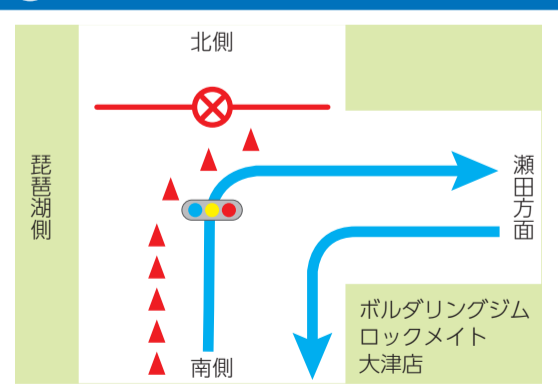

主要交差点拡大図

交通規制・う回は、現場警備員や警察官の指示に従ってください。

1 皇子山球場前

規制予定時刻 (始) 8:00頃～(終) 9:15頃

2 皇子が丘三丁目

規制予定時刻 (始) 8:00頃～(終) 9:15頃

3 茶が崎

規制予定時刻 (始) 8:00頃～(終) 9:15頃

8 近江大橋西詰

規制予定時刻 (始) 8:00頃～(終) 9:45頃

9 新浜西

規制予定時刻 (始) 8:15頃～(終) 10:15頃

10 大萱六丁目

規制予定時刻 (始) 8:15頃～(終) 10:15頃

11 湖岸新浜

規制予定時刻 (始) 8:15頃～(終) 10:45頃

12 琵琶湖大橋東詰

規制予定時刻 (始) 9:00頃～(終) 15:00頃