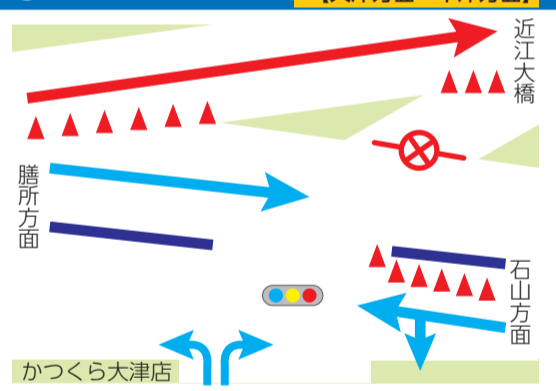

主要交差点拡大図

交通規制・う回は、現場警備員や警察官の指示に従ってください。

1 皇子山球場前

規制予定時刻 (始) 8:00頃～(終) 9:15頃

2 皇子が丘三丁目

規制予定時刻 (始) 8:00頃～(終) 9:15頃

3 茶が崎

規制予定時刻 (始) 8:00頃～(終) 9:15頃

4 大津港口

規制予定時刻 (始) 8:00頃～(終) 9:15頃

5 島ノ関西

規制予定時刻 (始) 8:00頃～(終) 9:30頃

6 におの浜一丁目

規制予定時刻 (始) 8:00頃～(終) 9:30頃

7 由美浜

規制予定時刻 (始) 8:00頃～(終) 9:45頃

8 近江大橋西詰

規制予定時刻 (始) 8:00頃～(終) 9:45頃

9 新浜西

規制予定時刻 (始) 8:15頃～(終) 10:15頃

10 大萱六丁目

規制予定時刻 (始) 8:15頃～(終) 10:15頃

11 湖岸新浜

規制予定時刻 (始) 8:15頃～(終) 10:45頃