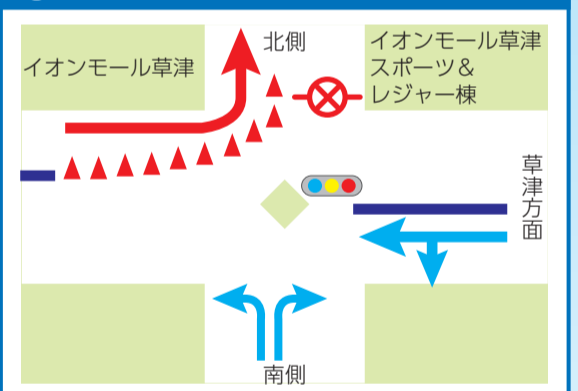

主要交差点拡大図

交通規制・う回は、現場警備員や警察官の指示に従ってください。

1 皇子山球場前

規制予定時刻 (始) 8:00頃～(終) 9:15頃

2 皇子が丘三丁目

規制予定時刻 (始) 8:00頃～(終) 9:15頃

3 茶が崎

規制予定時刻 (始) 8:00頃～(終) 9:15頃

4 大津港口

規制予定時刻 (始) 8:00頃～(終) 9:15頃

5 島ノ関西

規制予定時刻 (始) 8:00頃～(終) 9:30頃

6 におの浜一丁目

規制予定時刻 (始) 8:00頃～(終) 9:30頃

7 由美浜

規制予定時刻 (始) 8:00頃～(終) 9:45頃

8 近江大橋西詰

規制予定時刻 (始) 8:00頃～(終) 9:45頃

9 新浜西

規制予定時刻 (始) 8:15頃～(終) 10:15頃

10 大萱六丁目

規制予定時刻 (始) 8:15頃～(終) 10:15頃

11 湖岸新浜

規制予定時刻 (始) 8:15頃～(終) 10:45頃