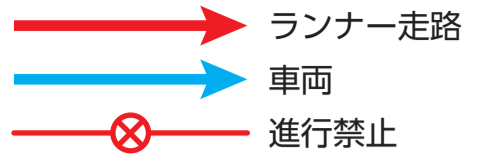

主要交差点拡大図

交通規制・う回は、現場警備員や警察官の指示に従ってください。

1 皇子山球場前

規制予定時刻 (始) 8:00頃～(終) 9:15頃

2 皇子が丘三丁目

規制予定時刻 (始) 8:00頃～(終) 9:15頃

3 茶が崎

規制予定時刻 (始) 8:00頃～(終) 9:15頃