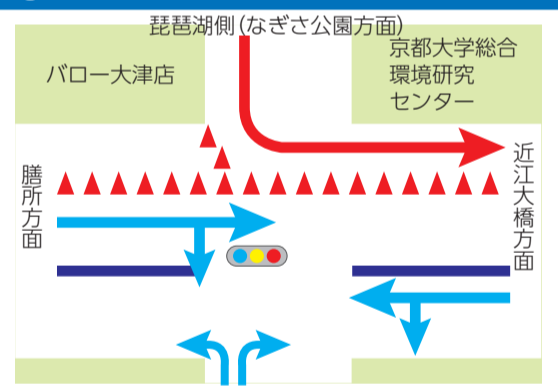

主要交差点拡大図

交通規制・う回は、現場警備員や警察官の指示に従ってください。

1 皇子山球場前

規制予定時刻 (始) 8:00頃～(終) 9:15頃

2 皇子が丘三丁目

規制予定時刻 (始) 8:00頃～(終) 9:15頃

3 茶が崎

規制予定時刻 (始) 8:00頃～(終) 9:15頃

4 大津港口

規制予定時刻 (始) 8:00頃～(終) 9:15頃

5 島ノ関西

規制予定時刻 (始) 8:00頃～(終) 9:30頃

6 におの浜一丁目

規制予定時刻 (始) 8:00頃～(終) 9:30頃

7 由美浜

規制予定時刻 (始) 8:00頃～(終) 9:45頃

8 近江大橋西詰

規制予定時刻 (始) 8:00頃～(終) 9:45頃

9 新浜西

規制予定時刻 (始) 8:15頃～(終) 10:15頃

10 大萱六丁目

規制予定時刻 (始) 8:15頃～(終) 10:15頃

11 湖岸新浜

規制予定時刻 (始) 8:15頃～(終) 10:45頃