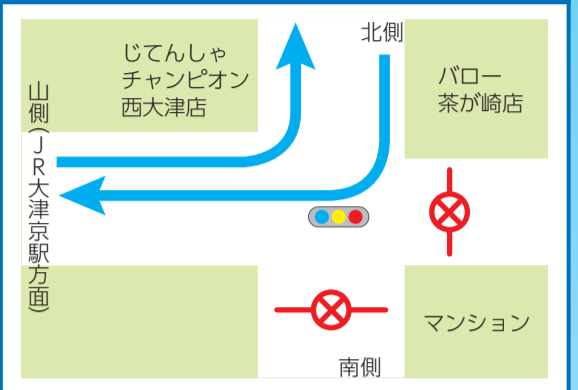

主要交差点拡大図

交通規制・う回は、現場警備員や警察官の指示に従ってください。

1 皇子山球場前

規制予定時刻 (始) 8:00頃～(終) 9:15頃

2 皇子が丘三丁目

規制予定時刻 (始) 8:00頃～(終) 9:15頃

3 茶が崎

規制予定時刻 (始) 8:00頃～(終) 9:15頃

4 大津港口

規制予定時刻 (始) 8:00頃～(終) 9:15頃

5 島ノ関西

規制予定時刻 (始) 8:00頃～(終) 9:30頃

6 におの浜一丁目

規制予定時刻 (始) 8:00頃～(終) 9:30頃

7 由美浜

規制予定時刻 (始) 8:00頃～(終) 9:45頃

8 近江大橋西詰

規制予定時刻 (始) 8:00頃～(終) 9:45頃

9 新浜西

規制予定時刻 (始) 8:15頃～(終) 10:15頃

10 大萱六丁目

規制予定時刻 (始) 8:15頃～(終) 10:15頃

11 湖岸新浜

規制予定時刻 (始) 8:15頃～(終) 10:45頃