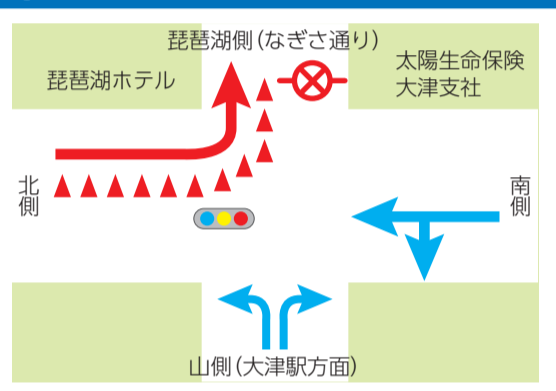

主要交差点拡大図

交通規制・う回は、現場警備員や警察官の指示に従ってください。

1 皇子山球場前

規制予定時刻 (始) 8:00頃～(終) 9:15頃

2 皇子が丘三丁目

規制予定時刻 (始) 8:00頃～(終) 9:15頃

3 茶が崎

規制予定時刻 (始) 8:00頃～(終) 9:15頃

4 大津港口

規制予定時刻 (始) 8:00頃～(終) 9:15頃

5 島ノ関西

規制予定時刻 (始) 8:00頃～(終) 9:30頃

6 におの浜一丁目

規制予定時刻 (始) 8:00頃～(終) 9:30頃

7 由美浜

規制予定時刻 (始) 8:00頃～(終) 9:45頃

8 近江大橋西詰

規制予定時刻 (始) 8:00頃～(終) 9:45頃

9 新浜西

規制予定時刻 (始) 8:15頃～(終) 10:15頃

10 大萱六丁目

規制予定時刻 (始) 8:15頃～(終) 10:15頃

11 湖岸新浜

規制予定時刻 (始) 8:15頃～(終) 10:45頃