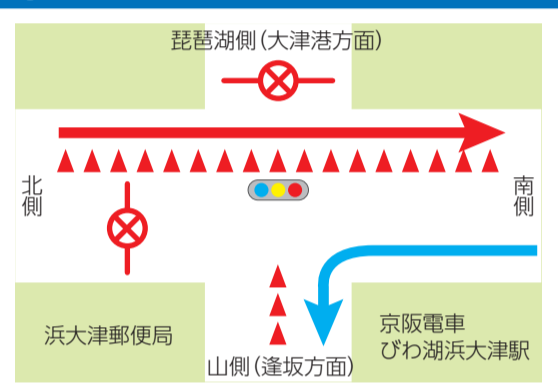

主要交差点拡大図

交通規制・う回は、現場警備員や警察官の指示に従ってください。

1 皇子山球場前

規制予定時刻 (始) 8:00頃～(終) 9:15頃

2 皇子が丘三丁目

規制予定時刻 (始) 8:00頃～(終) 9:15頃

3 茶が崎

規制予定時刻 (始) 8:00頃～(終) 9:15頃

4 大津港口

規制予定時刻 (始) 8:00頃～(終) 9:15頃

5 島ノ関西

規制予定時刻 (始) 8:00頃～(終) 9:30頃

6 におの浜一丁目

規制予定時刻 (始) 8:00頃～(終) 9:30頃

7 由美浜

規制予定時刻 (始) 8:00頃～(終) 9:45頃

8 近江大橋西詰

規制予定時刻 (始) 8:00頃～(終) 9:45頃

9 新浜西

規制予定時刻 (始) 8:15頃～(終) 10:15頃

10 大萱六丁目

規制予定時刻 (始) 8:15頃～(終) 10:15頃

11 湖岸新浜

規制予定時刻 (始) 8:15頃～(終) 10:45頃