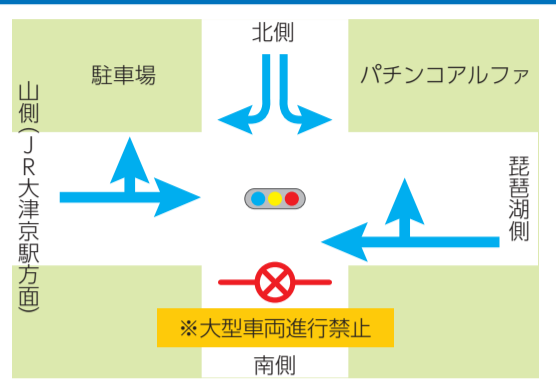

主要交差点拡大図

交通規制・う回は、現場警備員や警察官の指示に従ってください。

1 皇子山球場前

規制予定時刻 (始) 8:00頃～(終) 9:15頃

2 皇子が丘三丁目

規制予定時刻 (始) 8:00頃～(終) 9:15頃

3 茶が崎

規制予定時刻 (始) 8:00頃～(終) 9:15頃

4 大津港口

規制予定時刻 (始) 8:00頃～(終) 9:15頃

5 島ノ関西

規制予定時刻 (始) 8:00頃～(終) 9:30頃

6 におの浜一丁目

規制予定時刻 (始) 8:00頃～(終) 9:30頃

7 由美浜

規制予定時刻 (始) 8:00頃～(終) 9:45頃