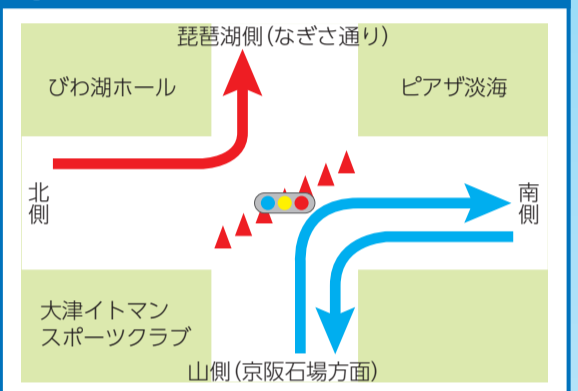

主要交差点拡大図

交通規制・う回は、現場警備員や警察官の指示に従ってください。

1 皇子山球場前

規制予定時刻 (始) 8:00頃～(終) 9:15頃

2 皇子が丘三丁目

規制予定時刻 (始) 8:00頃～(終) 9:15頃

3 茶が崎

規制予定時刻 (始) 8:00頃～(終) 9:15頃

4 大津港口

規制予定時刻 (始) 8:00頃～(終) 9:15頃

5 島ノ関西

規制予定時刻 (始) 8:00頃～(終) 9:30頃

6 におの浜一丁目

規制予定時刻 (始) 8:00頃～(終) 9:30頃

7 由美浜

規制予定時刻 (始) 8:00頃～(終) 9:45頃

8 近江大橋西詰

規制予定時刻 (始) 8:00頃～(終) 9:45頃

9 新浜西

規制予定時刻 (始) 8:15頃～(終) 10:15頃

10 大萱六丁目

規制予定時刻 (始) 8:15頃～(終) 10:15頃

11 湖岸新浜

規制予定時刻 (始) 8:15頃～(終) 10:45頃