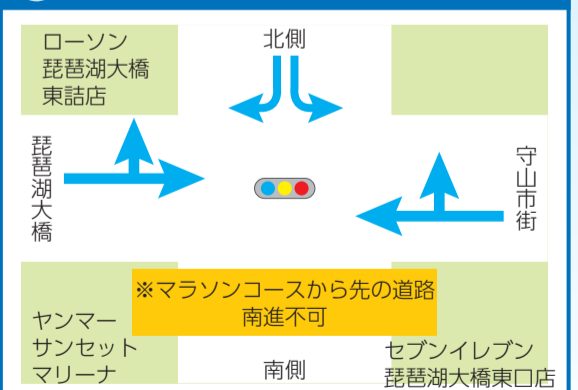

主要交差点拡大図

交通規制・う回は、現場警備員や警察官の指示に従ってください。

1 皇子山球場前

規制予定時刻 (始) 8:00頃～(終) 9:15頃

2 皇子が丘三丁目

規制予定時刻 (始) 8:00頃～(終) 9:15頃

3 茶が崎

規制予定時刻 (始) 8:00頃～(終) 9:15頃

4 大津港口

規制予定時刻 (始) 8:00頃～(終) 9:15頃

5 島ノ関西

規制予定時刻 (始) 8:00頃～(終) 9:30頃

6 におの浜一丁目

規制予定時刻 (始) 8:00頃～(終) 9:30頃

7 由美浜

規制予定時刻 (始) 8:00頃～(終) 9:45頃

8 近江大橋西詰

規制予定時刻 (始) 8:00頃～(終) 9:45頃

9 新浜西

規制予定時刻 (始) 8:15頃～(終) 10:15頃

10 大萱六丁目

規制予定時刻 (始) 8:15頃～(終) 10:15頃

11 湖岸新浜

規制予定時刻 (始) 8:15頃～(終) 10:45頃

12 琵琶湖大橋東詰

規制予定時刻 (始) 9:00頃～(終) 15:00頃