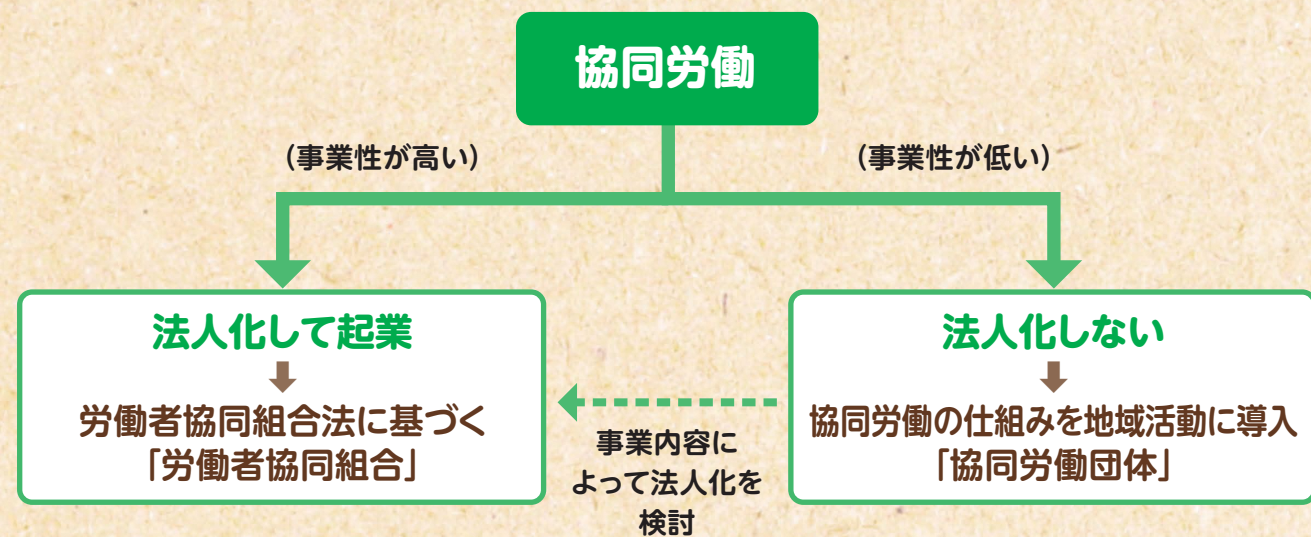

草津市が進める協同労働

「協同労働」という仕組みを活用して、設立しやすい協同労働団体(任意団体)等の立ち上げを支援します。

ご相談から事業開始までの支援フロー

まずはご相談ください

草津市は、協同労働に関する各種相談に応じるとともに、協同労働団体等の立ち上げや、立ち上げ後の継続的な活動などを支援します。お気軽にご相談ください。

協同労働について
知りたい

団体の立ち上げを
検討したい

事業が軌道にのるまで
相談したい