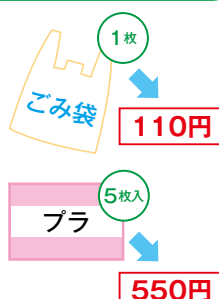

指定ごみ袋が足りなくなった場合

指定ごみ袋(1枚110円)

「草津市指定ごみ袋販売店」でお買い求めください。

※販売時間は各店によって異なります。
※販売場所は、サービスカウンター等、一般の売場と異なることがあります。
※詳しくは各店にお尋ねください。