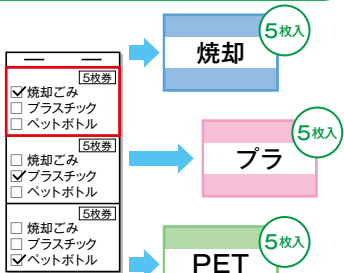

店名	所在地	袋引換	袋販売	粗大
スーパーハズイ西店	木川町	○	-	-
スマイルくさつ	木川町	○	-	-
草津市大型共同作業所 (ごみ袋の取扱は火・金の9:00~16:00)	木川町	○	-	-
新田会館	木川町	○	○	○
神戸屋ショッピングヤマナカ	木川町	○	-	-
東洋クリーニング フジイ店	木川町	○	-	-
ドン・キホーテ草津店	木川町	○	○	-
笠縫まちづくりセンター	上笠一丁目	○	○	○
ドラッグユタカ西草津店	上笠二丁目	○	○	-
ヒキタ事務機	上笠三丁目	○	○	-
J A草津市本店アグリショップ	上笠四丁目	○	○	○
フレンドマート上笠店	上笠四丁目	○	○	○
セブンイレブン草津野村一丁目店	野村一丁目	○	-	-
タカツ酒店	野村一丁目	○	-	-
松山酒店	野村二丁目	○	-	-
サラダ館草津駅西口店	野村二丁目	○	-	-
ツルハドラッグ草津野村店	野村四丁目	○	○	-
セブンイレブン草津野村五丁目店	野村五丁目	○	○	-
ファミリーマート草津野村六丁目店	野村六丁目	○	○	-
ファミリーマート草津野村店	野村八丁目	○	○	-
セブンイレブン草津平井町店	平井一丁目	○	-	-
ジップドラッグ平井店	平井五丁目	○	○	-
シエスタ	川原町	○	-	-
セブンイレブン草津川原店	川原二丁目	○	○	-
マックスバリュ駒井沢店	駒井沢町	○	○	○
ジップドラッグ駒井沢店	駒井沢町	○	○	-
ファミリーマート草津駒井沢店	駒井沢町	○	○	-
マルイ商事	駒井沢町	○	-	-
笠縫東まちづくりセンター	集町	○	○	○
セブンイレブン草津下笠店	下笠町	○	-	-
池田商店	下笠町	○	-	-
山田呉服店	下笠町	○	-	-
読売センター草津西	下笠町	○	○	-
J A草津市常盤支店	片岡町	○	○	○
ファーストフラワー	下物町	○	-	-
有限会社からすま農産 道の駅草津	下物町	○	○	-
常盤東総合センター	芦浦町	○	○	○
有限会社今村商店	上寺町	○	-	-
馬淵商店	志那町	○	-	-
なかに鍼灸整骨院 内担当 中谷晋	志那町	○	-	-
なごみの郷 (ごみ袋の取扱は10:00~16:00)	志那町	○	-	-
草津市シルバー人材センター	志那町	○	-	-
セブンイレブン草津志那中店	志那中町	○	○	-
常盤まちづくりセンター	志那中町	○	○	○
吉村衣料品店	志那中町	○	-	-
フレンドマートグリーンヒル青山店	大津市青山五丁目	○	○	○
ダイエー瀬田店	大津市一里山一丁目	○	○	○
ピアゴ一里山店	大津市一里山七丁目	○	○	-
ファミリーマート大津大将軍店	大津市大将軍一丁目	○	-	-
V・drug中部薬品大将軍店	大津市大将軍一丁目	○	-	-
アヤハディオ瀬田店	大津市玉野浦	○	○	-
アル・プラザ瀬田	大津市月輪一丁目	-	-	○
ドラッグユタカ栗東小柿店	栗東市小柿六丁目	○	○	-
アヤハディオ栗東店	栗東市小柿八丁目	○	○	-
キリン堂栗東店	栗東市霊仙寺	○	-	-

*取扱店舗は変更する可能性があります。

市から各世帯に一定枚数の指定ごみ袋引換券を無料で配布します。

一年分として、指定ごみ袋135枚分(1パック5枚入券が27枚)の引換券を配付します(単身世帯は90枚分)。

引換券の使い方

- 焼却ごみ類用・プラスチック製容器類用・ペットボトル類用の3種類から1種類だけ選んで、□に✓します
- 引換券1枚につき、いずれか1種類の指定ごみ袋5枚と引き換えることができます。
- 引換券は、「草津市指定ごみ袋引換店」で使用できます。