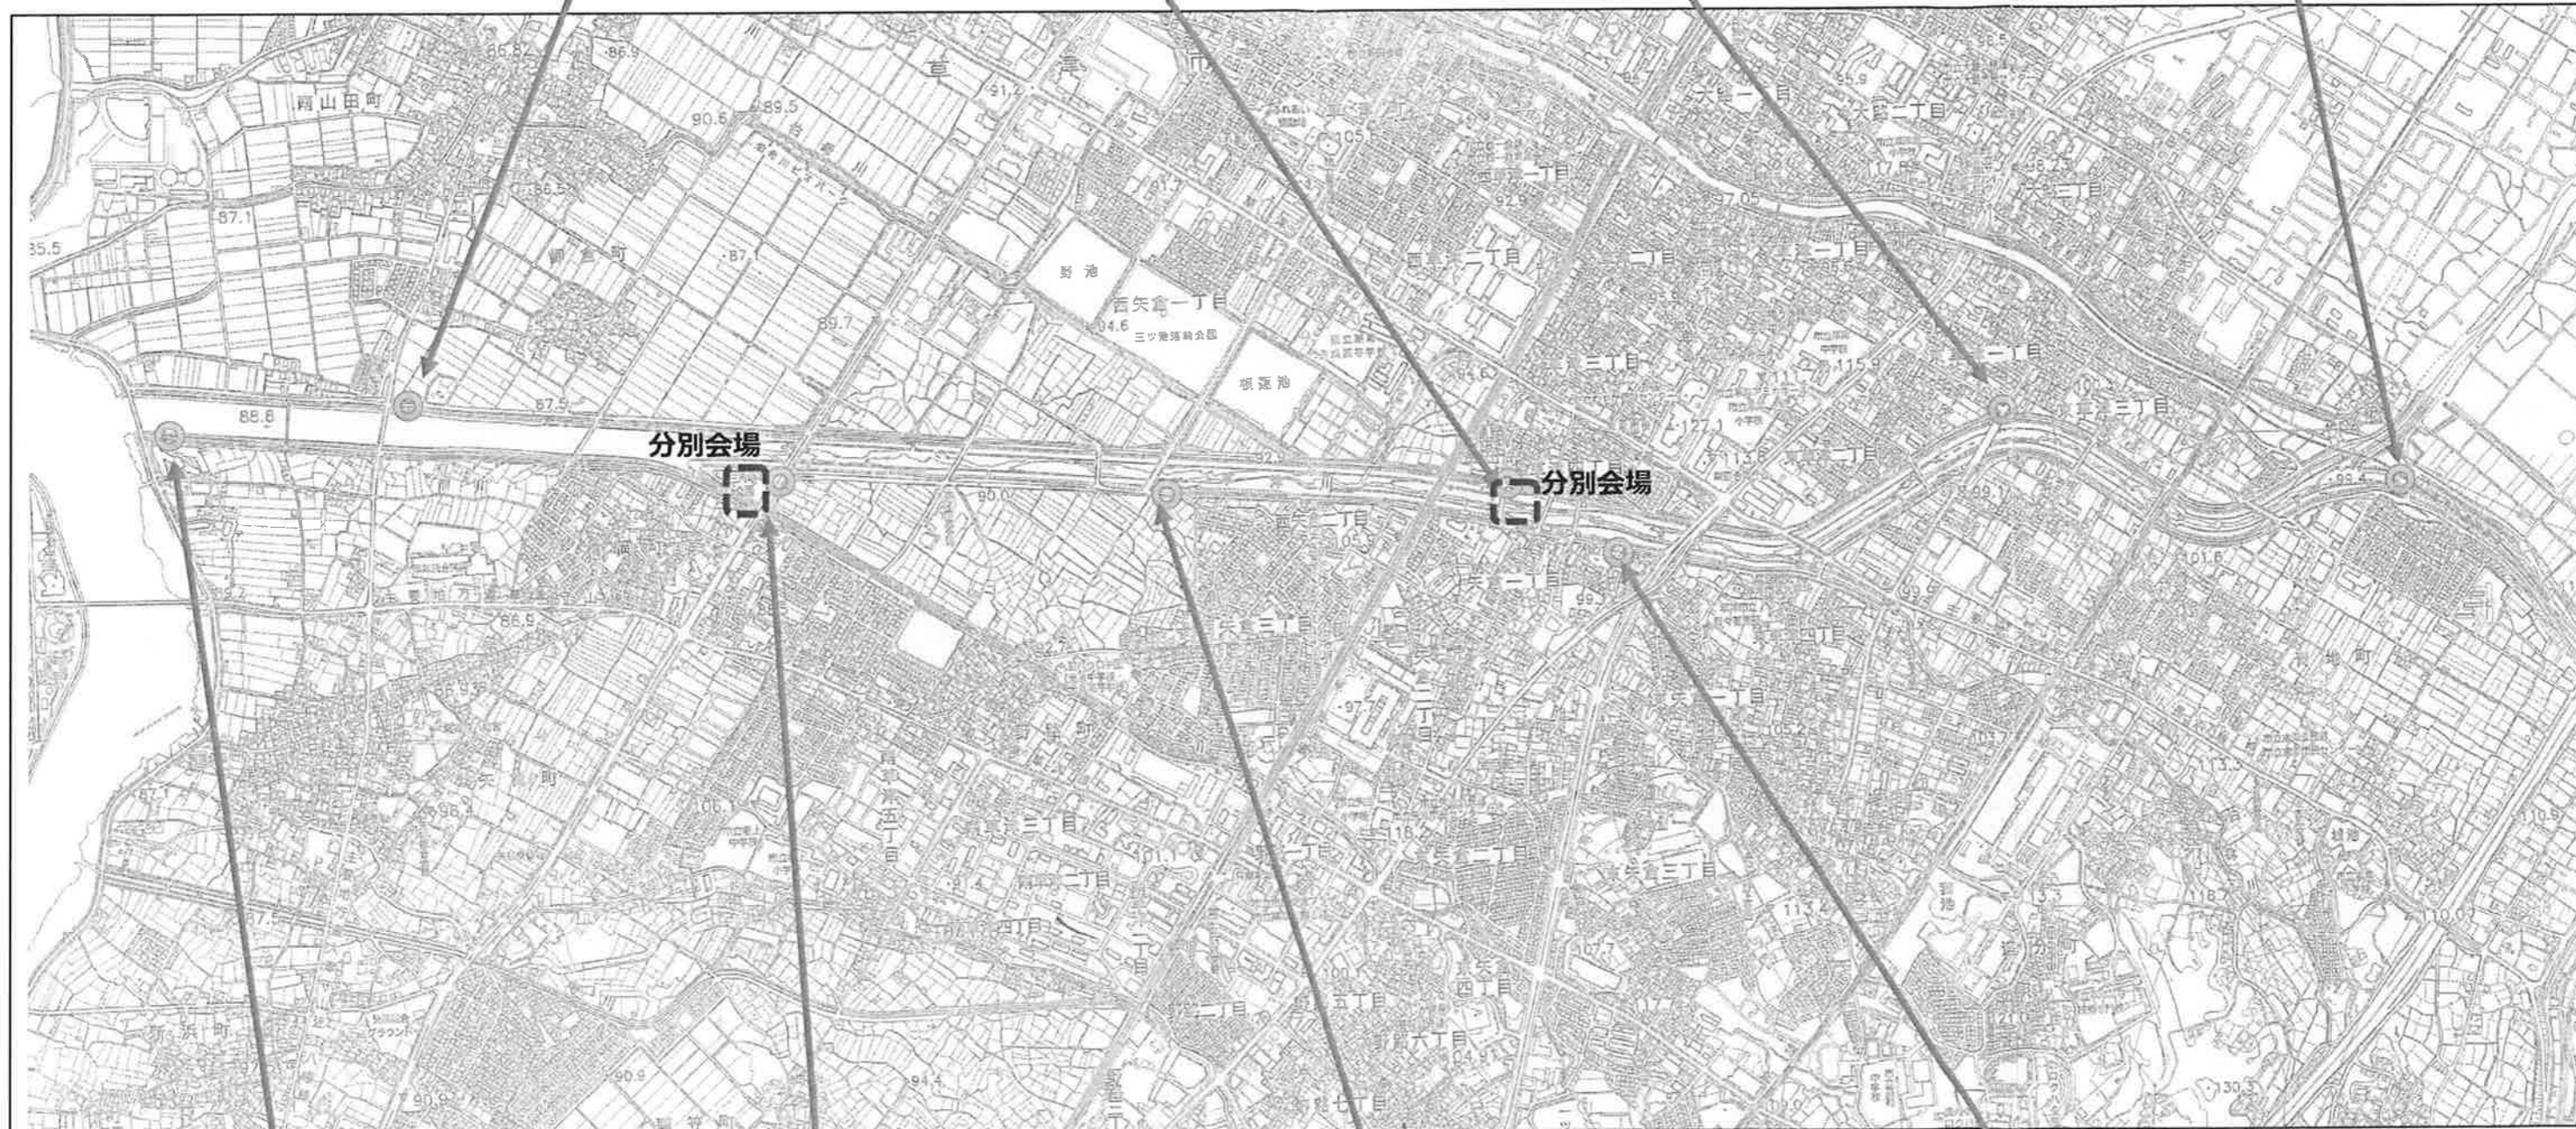

琵琶湖ネット草津

草津川クリーン大作戦集合場所一覧表

山田学区

集合場所 浜街道子守橋右岸付近

草津学区

集合場所 宮町橋右岸付近

草津学区

集合場所 砂原大橋右岸付近

志津学区

集合場所 金勝川・草津川合流点付近

老上西学区・関係団体

集合場所 湖岸道路左岸付近

関係団体

集合場所 湖南幹線三角地公園

矢倉学区 (JR より下流)

集合場所 大江霊仙寺西矢倉橋 左岸付近