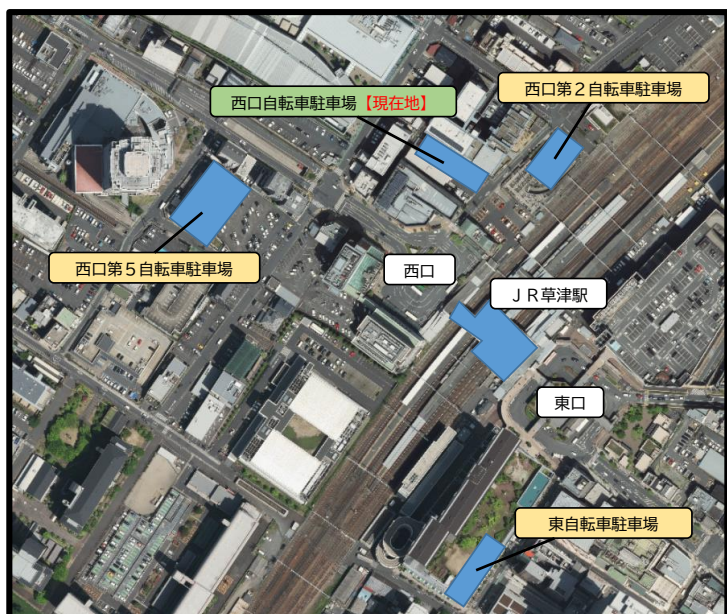

西口自転車駐車場の建替工事のお知らせ

いつもご利用いただきありがとうございます。
この度、草津市立草津駅西口自転車駐車場は、老朽化に伴う建替工事を行います。工事に伴い、当該駐車場は一時閉鎖となりますので、ご迷惑をおかけいたしますが、ご了承くださいますようお願いいたします。

閉鎖日

令和5年6月30日

※令和5年7月1日以降は、西口自転車駐車場はご利用いただけません。草津駅西口第5自転車駐車場もしくは、近隣駐輪場をご利用ください。

※現在、定期ご利用の方は、草津駅西口第5自転車駐車場で引き続き定期利用が可能です。

(6月1日以降に、管理事務所で手続きが必要です。)

※建替工事予定期間 【令和5年7月～令和7年3月(予定)】

【近隣市営駐輪場案内】

- 西口第2自転車駐車場・・・北へ約30m
- 西口第5自転車駐車場・・・南西へ約300m
- 東自転車駐車場・・・・・・南東へ約300m