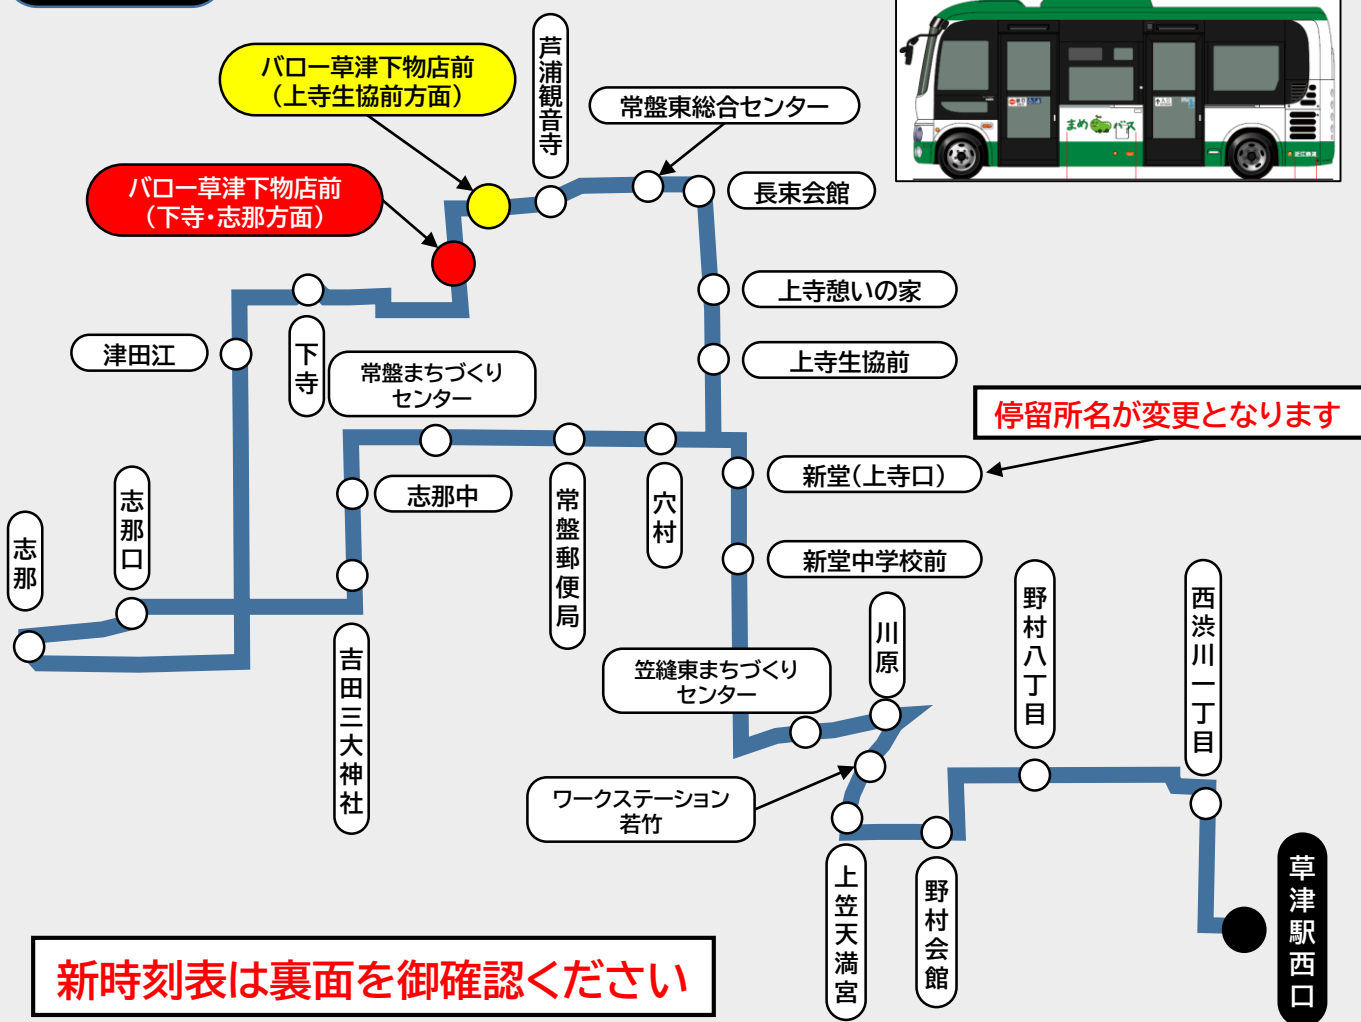

笠縫東常盤線

8月10日から

「パロー草津下物店前」 停留所の運用開始！！

路線図

新時刻表は裏面を御確認ください

問い合わせ先

077-561-2343 (草津市交通政策課)

笠縫東常盤線 <時刻表改正 R5.8.10~>

<右回り>

「パロー草津下物店前」以外の停留所については、運行ダイヤの変更はございません。

	草津駅 西口	西沢川 一丁目	野村 八丁目	野村会館	上笠 天満宮	ワークス テーション 若竹	川原	笠縫東 まちづくり センター	新堂 中学校	新堂 (上寺口)	穴村	常盤 郵便局	常盤 まちづくり センター	志那中	吉田 三大神社	志那口	志那	津田江
①	8:10	8:11	8:14	8:18	8:20	8:21	8:22	8:22	8:24	8:25	8:25	8:26	8:28	8:29	8:30	8:33	8:34	8:38
②	9:20	9:21	9:24	9:28	9:30	9:31	9:32	9:32	9:34	9:35	9:35	9:36	9:38	9:39	9:40	9:43	9:44	9:48
③	15:50	15:51	15:54	15:58	16:00	16:01	16:02	16:02	16:04	16:05	16:05	16:06	16:08	16:09	16:10	16:13	16:14	16:18

	下寺	パロー 草津 下物店前	芦浦 観音寺	常盤東 総合 センター	長東会館	上寺 憩いの家	上寺 生協前	新堂 (上寺口)	新堂 中学校	笠縫東 まちづくり センター	川原	ワークス テーション 若竹	上笠 天満宮	野村会館	野村 八丁目	西沢川 一丁目	草津駅 西口
①	8:39	8:39	8:42	8:43	8:44	8:45	8:46	8:47	8:48	8:49	8:50	8:52	8:53	8:54	8:58	9:00	9:04
②	9:49	9:49	9:52	9:53	9:54	9:55	9:56	9:57	9:58	9:59	10:00	10:02	10:03	10:04	10:08	10:10	10:14
③	16:19	16:19	16:22	16:23	16:24	16:25	16:26	16:27	16:28	16:29	16:30	16:32	16:33	16:34	16:38	16:40	16:44

「パロー草津下物店前」停留所の位置図

「パロー草津下物店前」の停留所は右回りと左回りで停留所が異なりますので、ご注意ください。