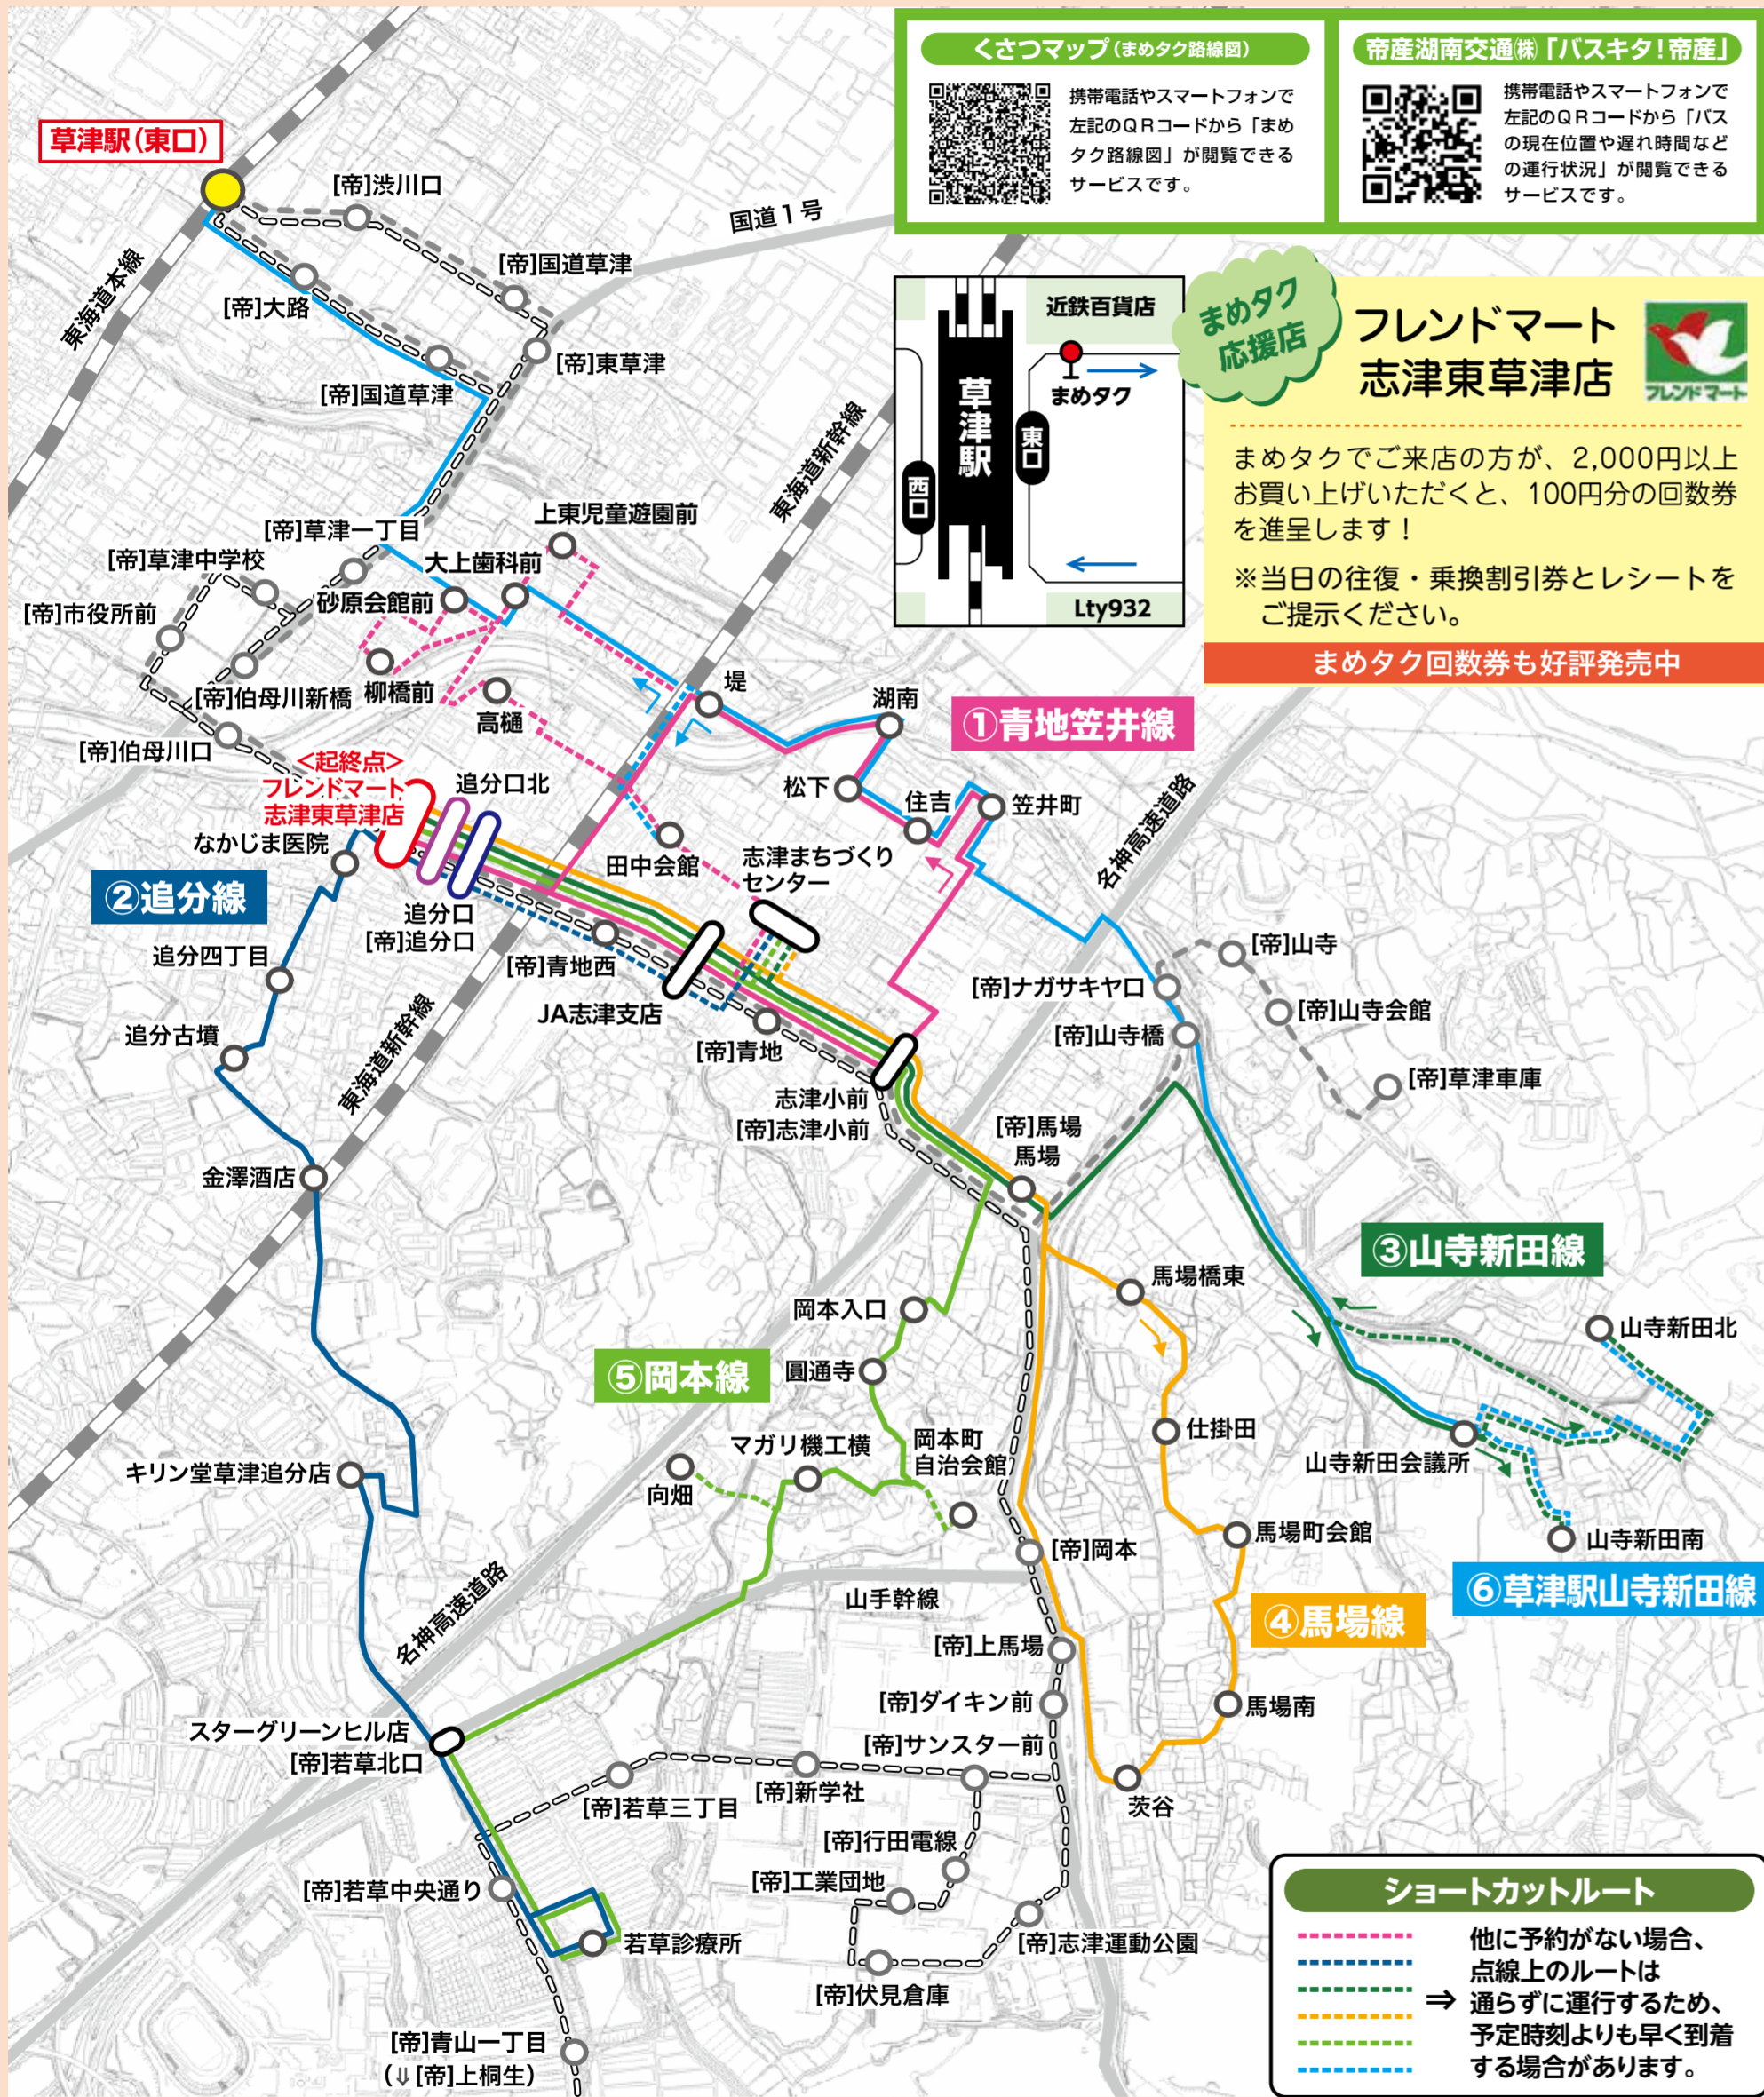

回数券

- 100円券 22枚つづりで2,000円
- 50円券 22枚つづりで1,000円

回数券販売場所：車内、近江タクシー(株)守山営業所、志津まちづくりセンター、フレンドマート志津東草津店

※ 回数券は、まめバスと共通でご利用いただけます。

運行日

運行日 運行時間帯

月曜日～土曜日

4月1日から(土曜日)運行開始!!

- まめタク路線**
- ① 青地笠井線
 - ② 追分線
 - ③ 山寺新田線
 - ④ 馬場線
 - ⑤ 岡本線
 - ⑥ 草津駅山寺新田線

- 帝産バス路線**
- [帝] 草津車庫線
 - [帝] 上桐生線
- 起終点**
- フレンドマート志津東草津店

- 乗換 (路線バス⇄まめタク)**
- 追分口北 (路線バスからの乗換)
 - 追分口 (路線バスへの乗換)

まめタク予約ダイヤル
近江タクシー (株)
☎077-598-1221

② 追分線

フレンドマート志津東草津店	追分口北	JA志津支店	志津まちづくりセンター	なかじま医院	追分四丁目	追分古墳	金澤酒店	スターグリーンヒル店	若草診療所	キリン堂草津追分店	金澤酒店	追分古墳	追分四丁目	なかじま医院	志津まちづくりセンター	JA志津支店	追分口	フレンドマート志津東草津店
9:21	9:22	9:24	9:24	9:28	9:29	9:30	9:31	9:36	9:39	9:42	9:45	9:47	9:47	9:49	9:52	9:52	9:56	9:57
10:21	10:22	10:24	10:24	10:28	10:29	10:30	10:31	10:36	10:39	10:42	10:45	10:47	10:47	10:49	10:52	10:52	10:56	10:57
11:21	11:22	11:24	11:24	11:28	11:29	11:30	11:31	11:36	11:39	11:42	11:45	11:47	11:47	11:49	11:52	11:52	11:56	11:57
12:21	12:22	12:24	12:24	12:28	12:29	12:30	12:31	12:36	12:39	12:42	12:45	12:47	12:47	12:49	12:52	12:52	12:56	12:57
13:21	13:22	13:24	13:24	13:28	13:29	13:30	13:31	13:36	13:39	13:42	13:45	13:47	13:47	13:49	13:52	13:52	13:56	13:57
14:10	14:11	14:13	14:13	14:17	14:18	14:19	14:20	14:25	14:28	14:31	14:34	14:36	14:36	14:38	14:41	14:41	14:45	14:46
15:40	15:41	15:43	15:43	15:47	15:48	15:49	15:50	15:55	15:58	16:01	16:04	16:06	16:06	16:08	16:11	16:11	16:15	16:16
16:23	16:24	16:26	16:26	16:30	16:31	16:32	16:33	16:38	16:41	16:44	16:47	16:49	16:49	16:51	16:54	16:54	16:58	16:59