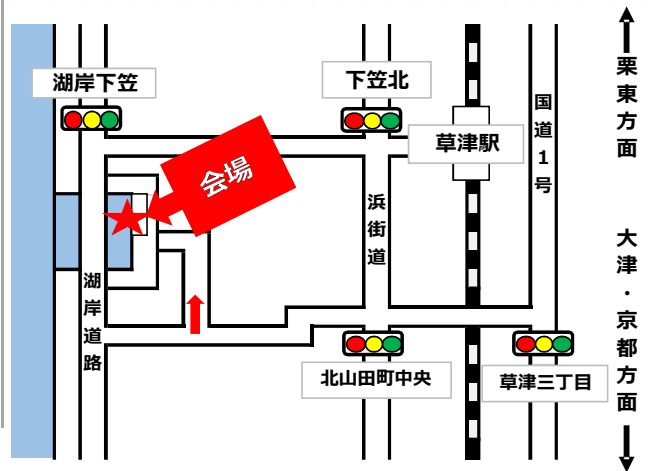

魚の計量受付 9:15~10:45
結果発表・表彰 11:00~

乗船による
稚魚の放流体験

おいしい湖の幸
味わいコーナー

小~中学生対象

ニゴロブナ稚魚の放流

☆ 30組 60名をご招待 ☆

整理券配布
① 8:30~ 9:00
② 9:15~ 9:45

体験
① 9:15~②10:00~

乗船保険料: 100円

みんなで
船に乗ろう!!

湖魚を使用した料理の
販売及び試食

☆〈試食メニュー〉☆
・ホンモロコの素揚げ
・コイのから揚げ

試食 8:45~
湖魚を使った出来立てのから揚げなどをぜひご賞味ください!

販売 8:45~
鮎ずしや湖魚の佃煮等の販売
を行いますので、ぜひお買い
求めください!

【事前お問い合わせ】

草津市水産振興協議会事務局 (草津市農林水産課内)
TEL 077-561-2347