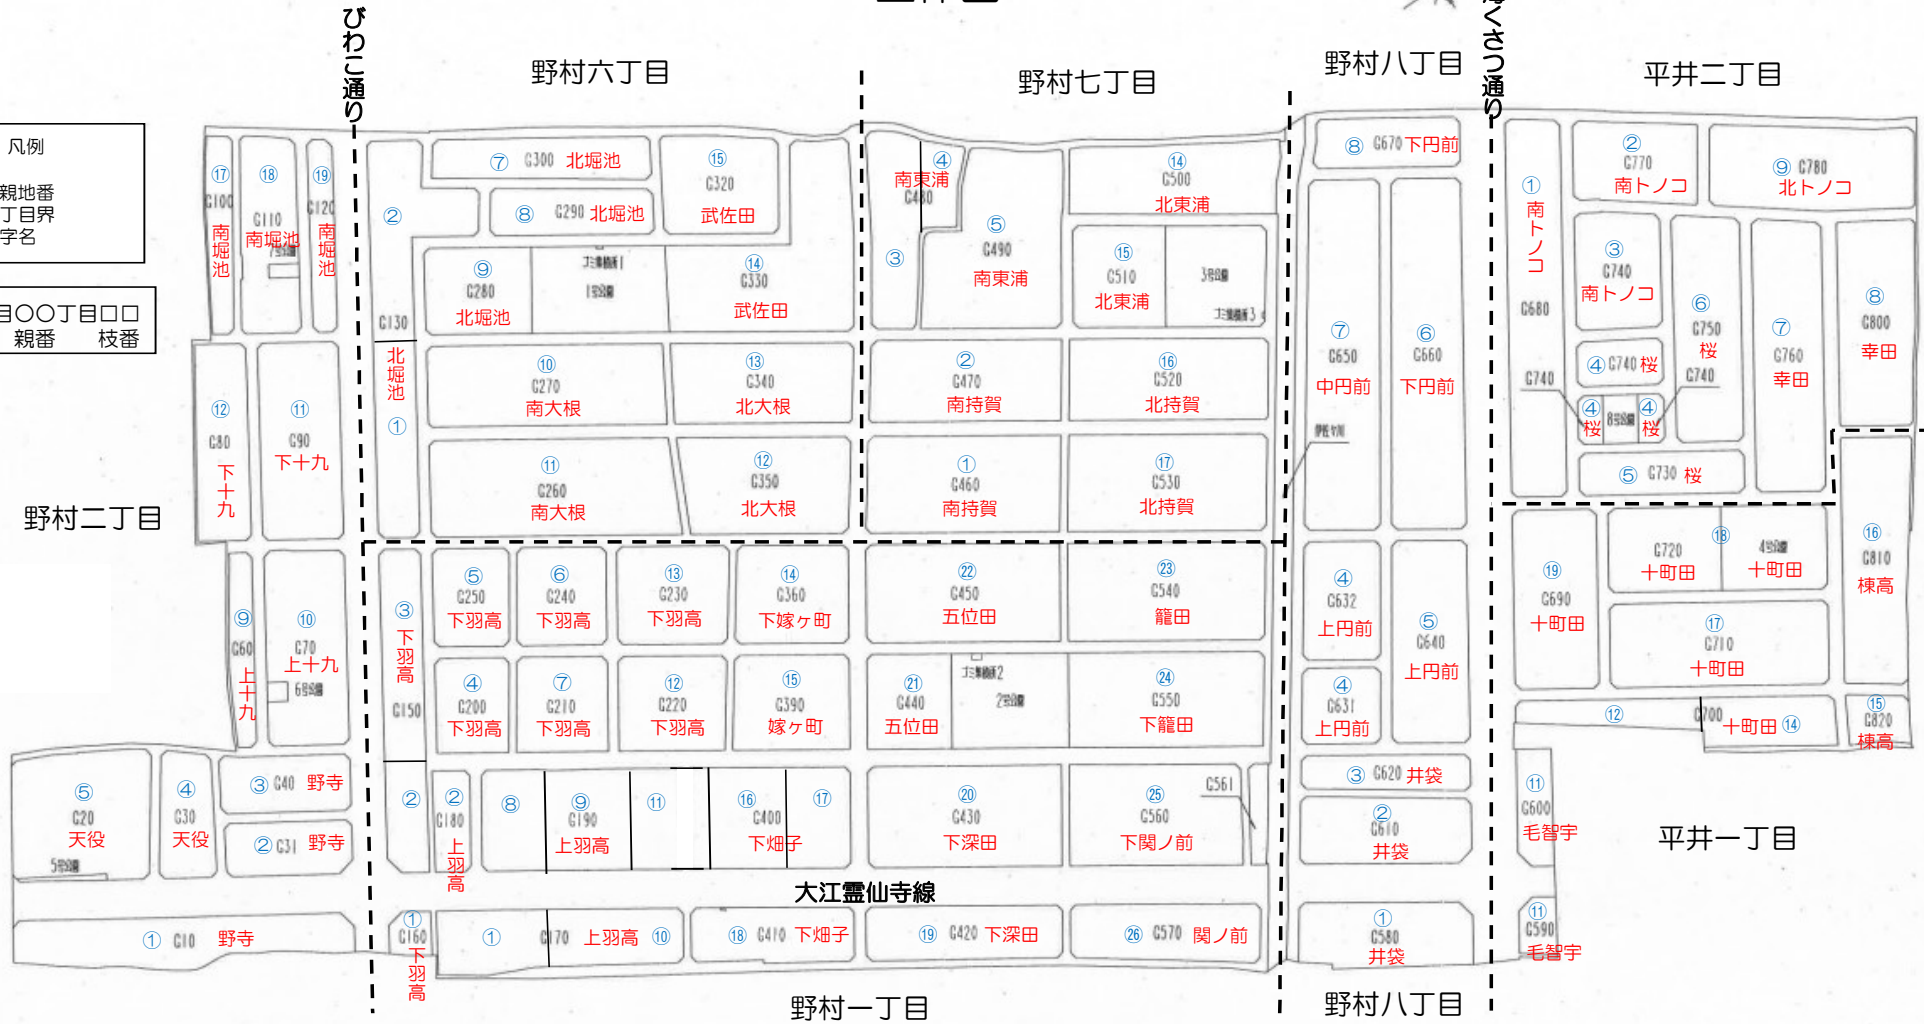

野村土地区画整理事業 全体図

- 凡例
- = 親地番
 - - = 丁目界
 - 赤字 = 字名

野村△丁目○○丁目□□
親番 枝番

※ここに表示されているのは地番であり、住居表示ではありません。