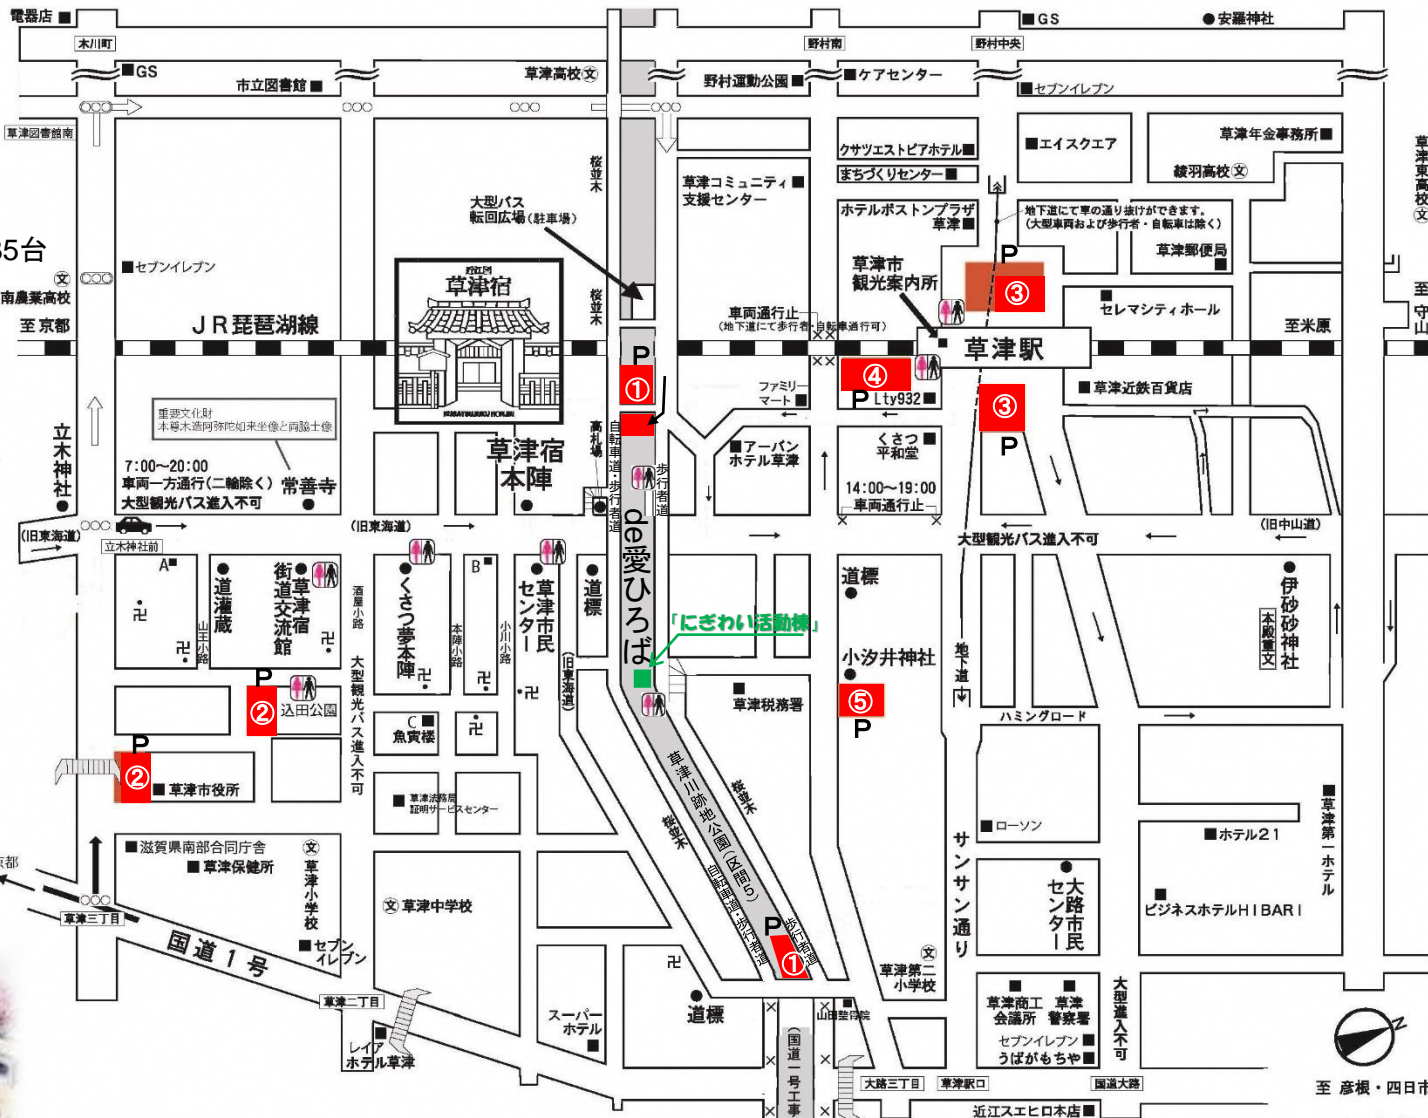

de愛ひろば周辺パーキングマップ

草津川跡地公園(区間5)

◆ 駐車場(乗用車)

- ①公園駐車場…有料 100台
※ただし、入庫後、1時間は無料
- ②市庁舎来客用駐車場…無料 235台
- ③駅前地下駐車場…有料 228台
- ④Lty932駐車場…有料 180台
- ⑤小汐井神社駐車場…有料 80台

◆ 徒歩

- 「de愛ひろば」まで、
・JR草津駅東口より約6分
- ・市庁舎より約10分

至 彦根・四日市