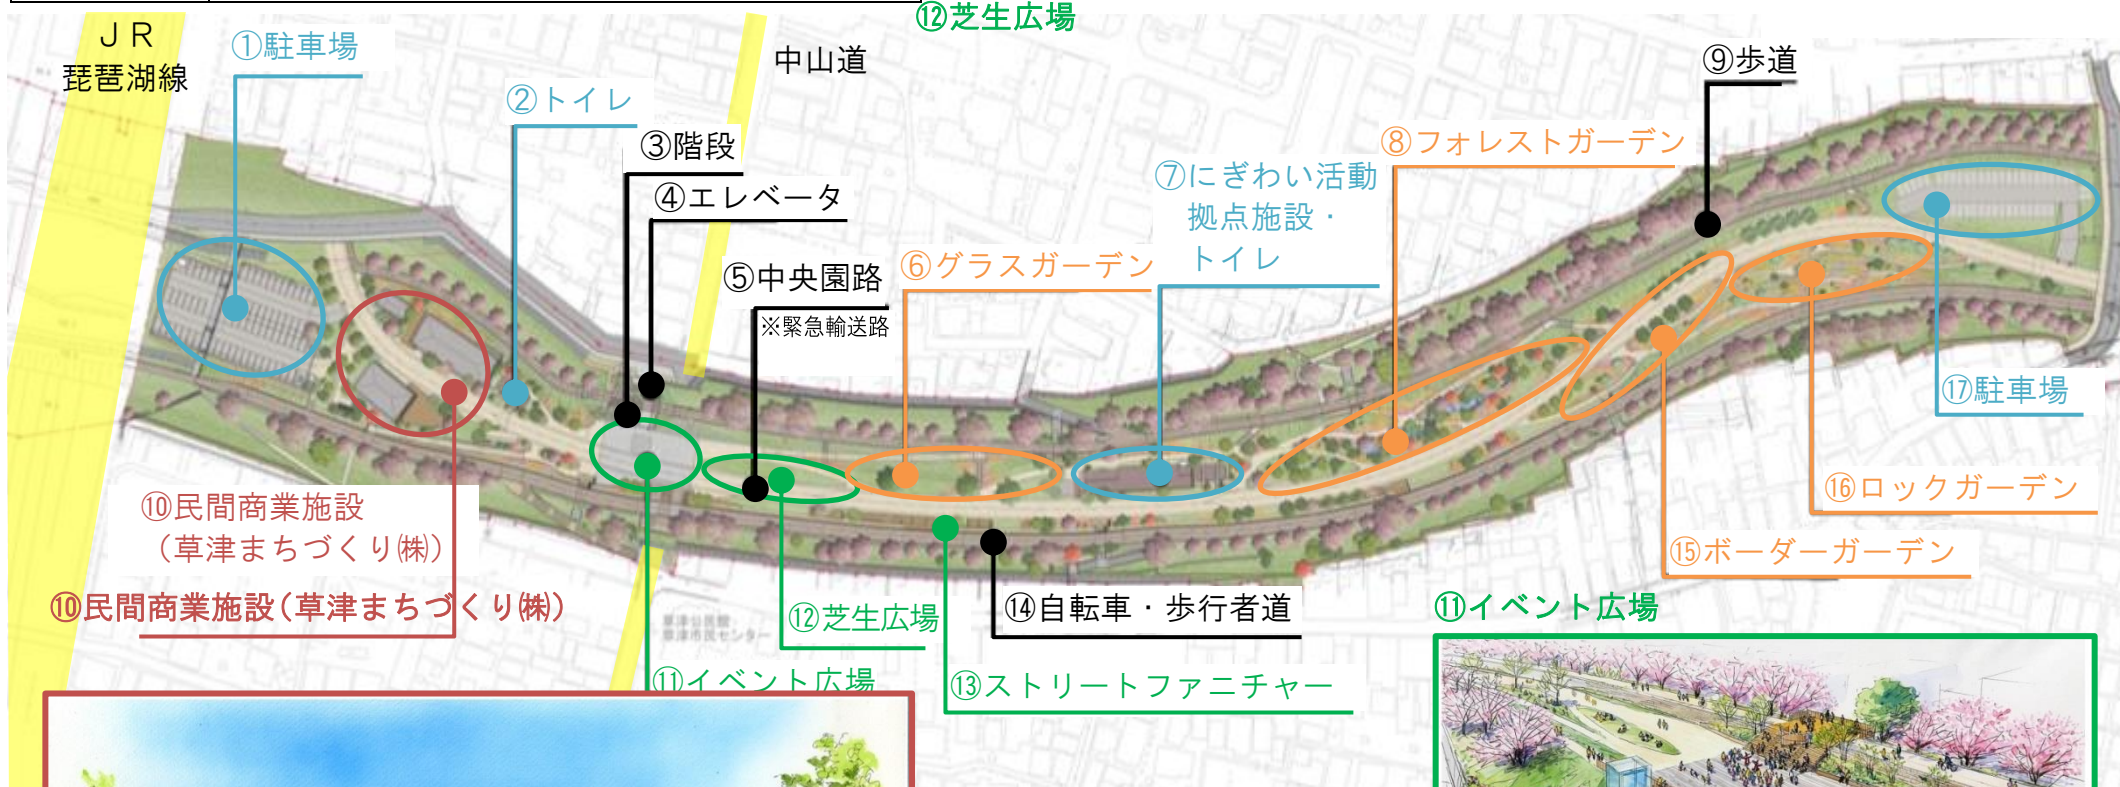

(3) 草津川跡地公園（区間5）の施設概要

(1) 名称	草津川跡地公園（区間5）
(2) 所在地	草津市大路二丁目他
(3) 面積	約 38,000 m ²
(4) 位置	

③にぎわい活動拠点施設

⑬ストリートファニチャー

※緊急輸送路・・・緊急時・災害時では、緊急車両等が通行します。