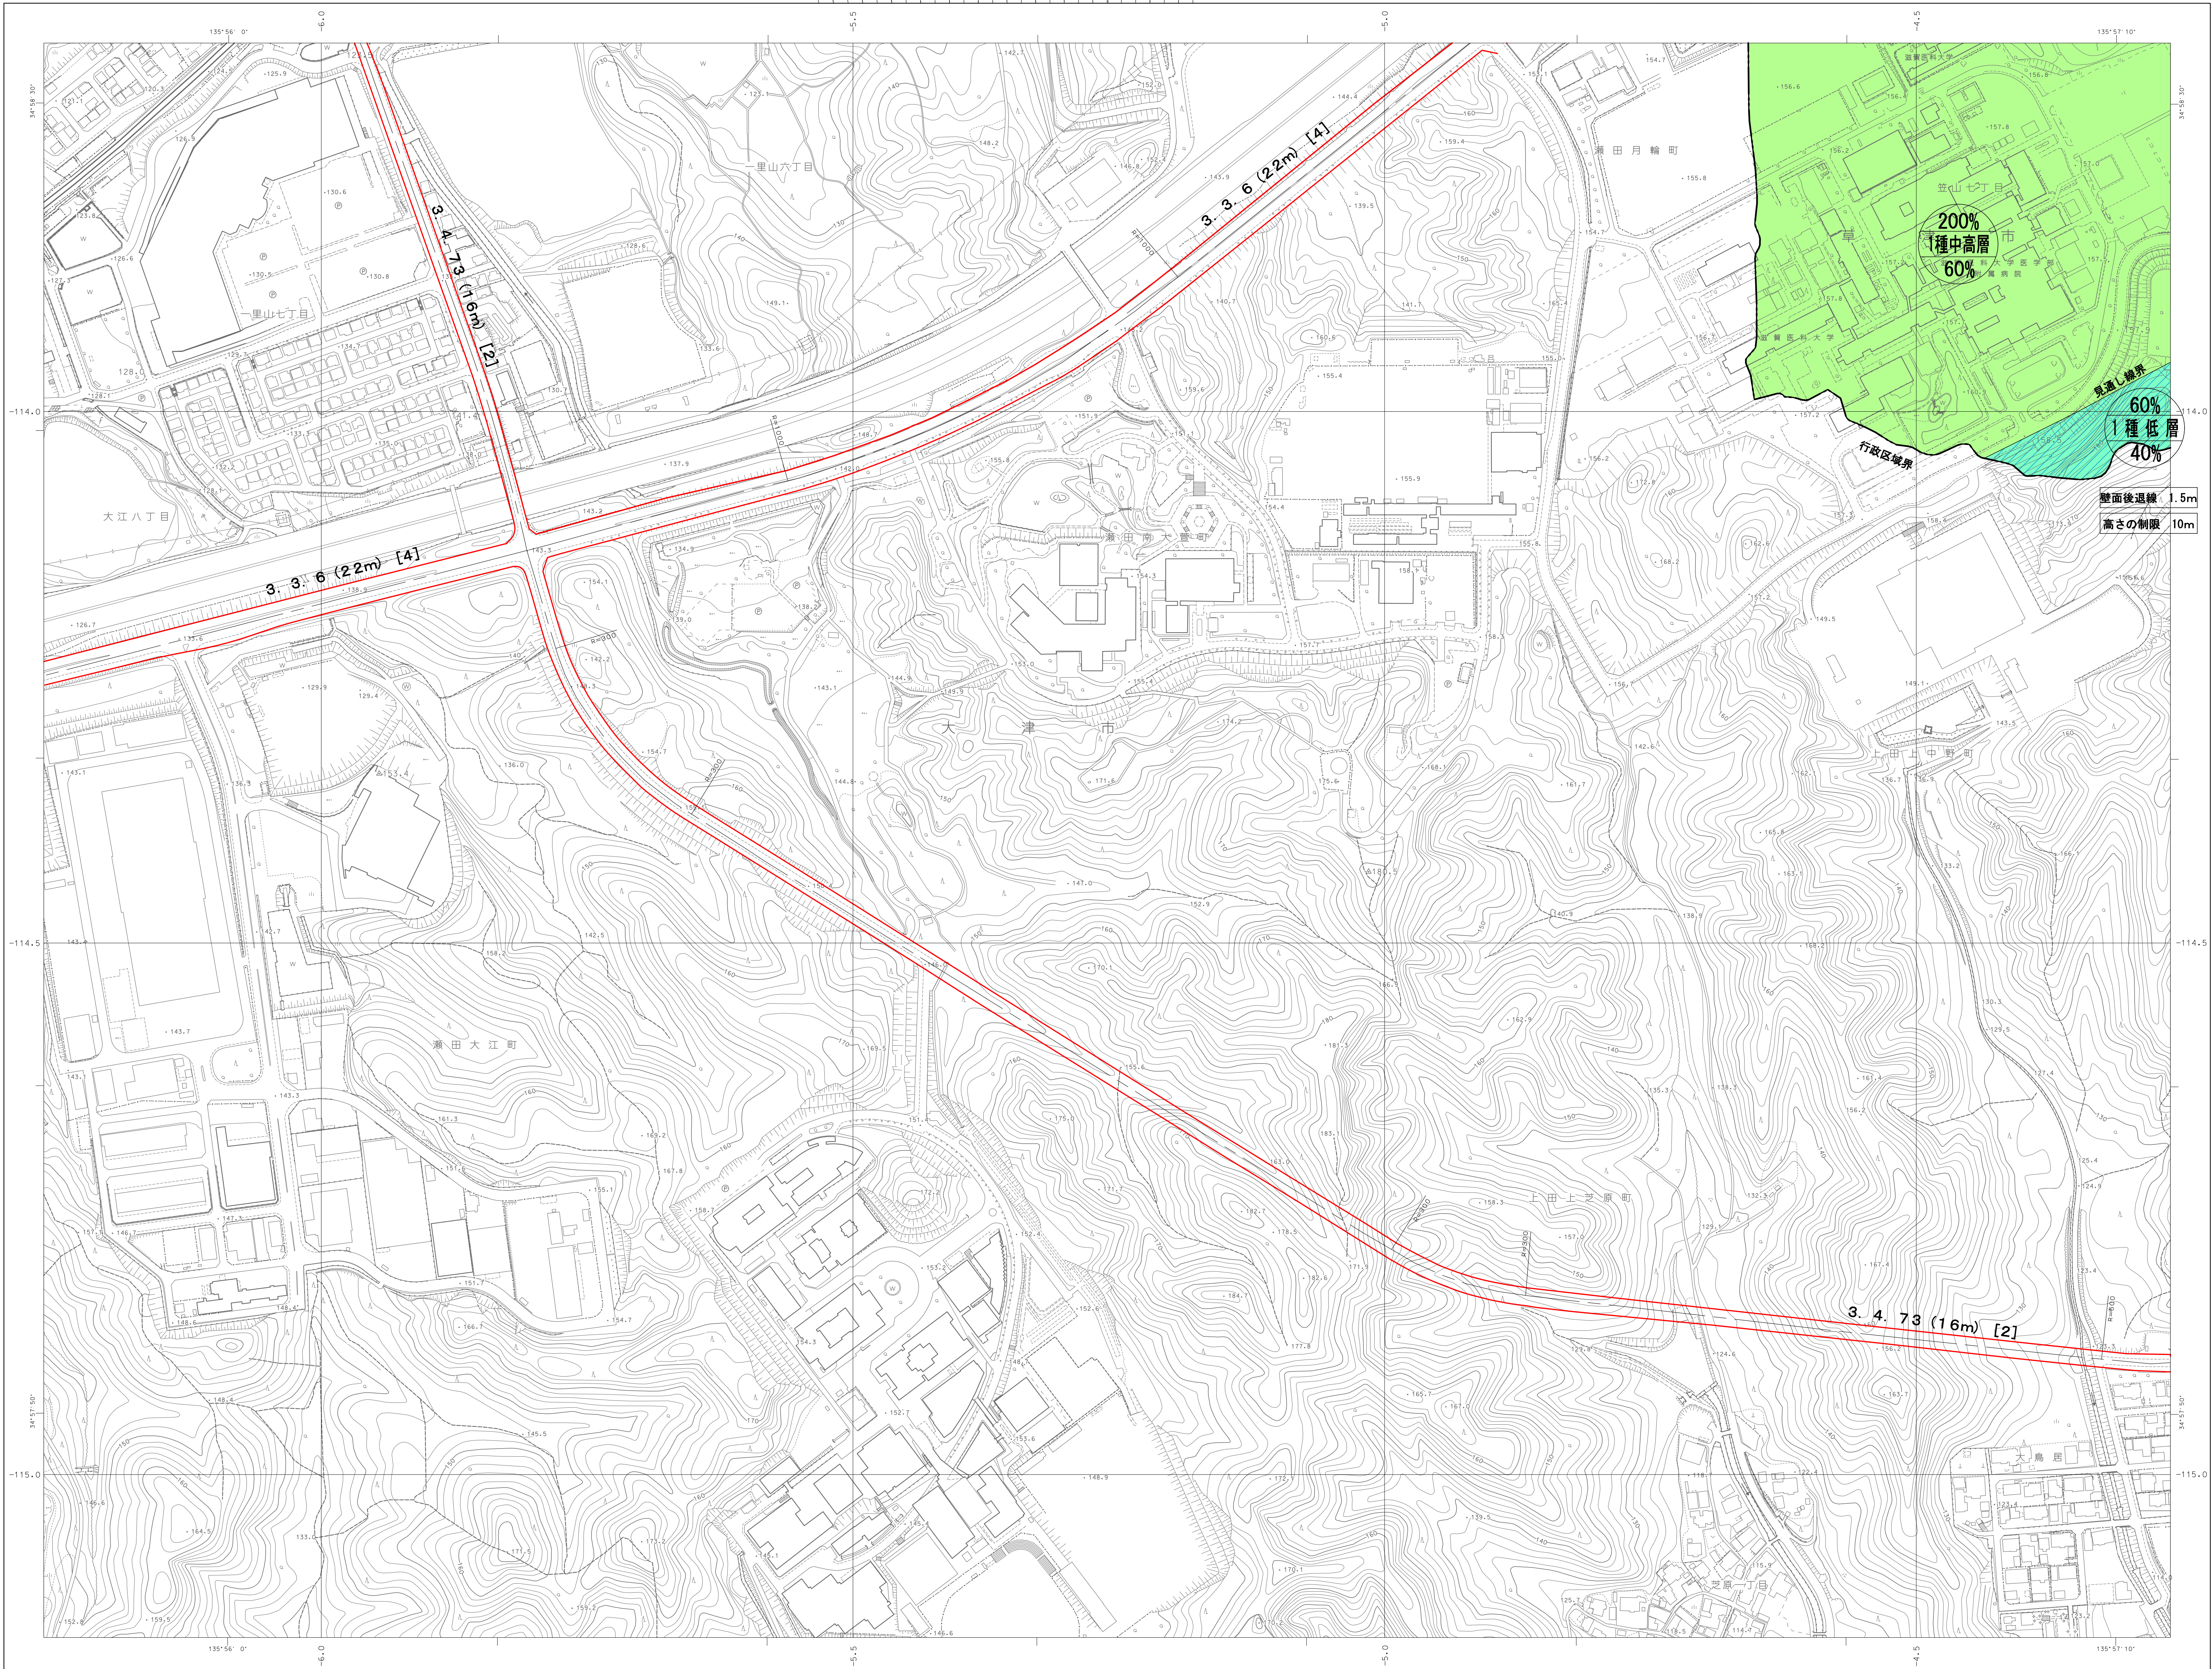

草津市全図 26

NO.190

凡例	
	都市計画区域境界
	市街化区域境界
	用途地域境界
用途地域	容積率 建ぺい率 高さ
	第一種低層住居専用地域 60/40 1.5m 10m
	第二種低層住居専用地域 80/50 1.0m 10m
	第一種中高層住居専用地域 80/50 1.5m 10m
	第二種中高層住居専用地域 100/60 1.0m 10m
	第一種住居地域 200/60 - -
	第二種住居地域 200/60 - -
	近隣商業地域 200/80 - -
	商業地域 300/80 - -
	商業地域 400/80 - -
	商業地域 500/80 - -
	商業地域 600/80 - -
	工業専用地域 200/60 - -
	工業用地域 200/60 - -
	工業専用地域 200/60 - -
	高度利用地区
	防火地域
	風致地区
	都市計画道路
	都市計画公園
	都市計画緑地
	地区計画区域
	再開発地区計画
	駐車場整備地区
	河川区域
	市街地再開発事業
	駐車場
地号の説明 	

VI-ND 88-2

記号	
	△ 37.2 三井ビル
	△ 25.62 水産庁
	△ 42.3 草津市役所
	△ 35.6 草津市立草津南小学校
	△ 25.73 草津市立草津北小学校
	△ 25.62 草津市立草津南中学校
	△ 15.8 草津市立草津南高等学校
	△ 12.3 草津市立草津南高等学校附属中学校
	△ 草津市立草津南高等学校附属小学校
	△ 草津市立草津南高等学校附属幼稚園
	△ 草津市立草津南高等学校附属保育所
	△ 草津市立草津南高等学校附属児童館
	△ 草津市立草津南高等学校附属図書館
	△ 草津市立草津南高等学校附属公民館
	△ 草津市立草津南高等学校附属体育館
	△ 草津市立草津南高等学校附属音楽堂
	△ 草津市立草津南高等学校附属演習ホール
	△ 草津市立草津南高等学校附属講堂
	△ 草津市立草津南高等学校附属会議室
	△ 草津市立草津南高等学校附属職員会館
	△ 草津市立草津南高等学校附属学生寮
	△ 草津市立草津南高等学校附属学生食堂
	△ 草津市立草津南高等学校附属学生浴室
	△ 草津市立草津南高等学校附属学生運動場
	△ 草津市立草津南高等学校附属学生緑地
	△ 草津市立草津南高等学校附属学生保健室
	△ 草津市立草津南高等学校附属学生相談室
	△ 草津市立草津南高等学校附属学生就業指導室
	△ 草津市立草津南高等学校附属学生課外活動センター
	△ 草津市立草津南高等学校附属学生国際交流センター
	△ 草津市立草津南高等学校附属学生キャリアセンター
	△ 草津市立草津南高等学校附属学生課外活動センター
	△ 草津市立草津南高等学校附属学生国際交流センター
	△ 草津市立草津南高等学校附属学生キャリアセンター
	△ 草津市立草津南高等学校附属学生課外活動センター
	△ 草津市立草津南高等学校附属学生国際交流センター
	△ 草津市立草津南高等学校附属学生キャリアセンター

平成11年 3月 編製	1.	(1)平成10年 8月 撮影空中写真
平成17年 3月 修正	2.	平成10年10月 現物調査
平成23年 3月 修正	3.	平成16年10月 現物調査
平成28年 4月 編製	4.	平成18年10月 撮影空中写真
平成29年 3月 修正	5.	平成19年12月 現物調査
令和 4年 4月 編製	6.	平成22年 4月 撮影空中写真
令和 6年 2月 修正	7.	平成24年 4月 現物調査
	8.	平成26年 4月 撮影空中写真
	9.	令和 4年 4月 現物調査
	10.	令和 5年 8月 現物調査

2. 令和 6年作成 大津市農業振興局より編纂

1:2,500

「この測量成果は、建設省国土院院長の承認及び監督を得て、同院所管の測量標及び測量成果として得られたものである。
(測量番号)第10号近辺(第1号)」

「この測量成果は、国土院院長の承認を得て得られたものである。
(測量番号)第15号近辺(第2号)」

「この測量成果は、国土院院長の承認及び監督を得て、同院所管の測量標及び測量成果として得られたものである。
(測量番号)第2号近辺(第3号)」

計画機関 草津市
作業機関 アジア航測株式会社