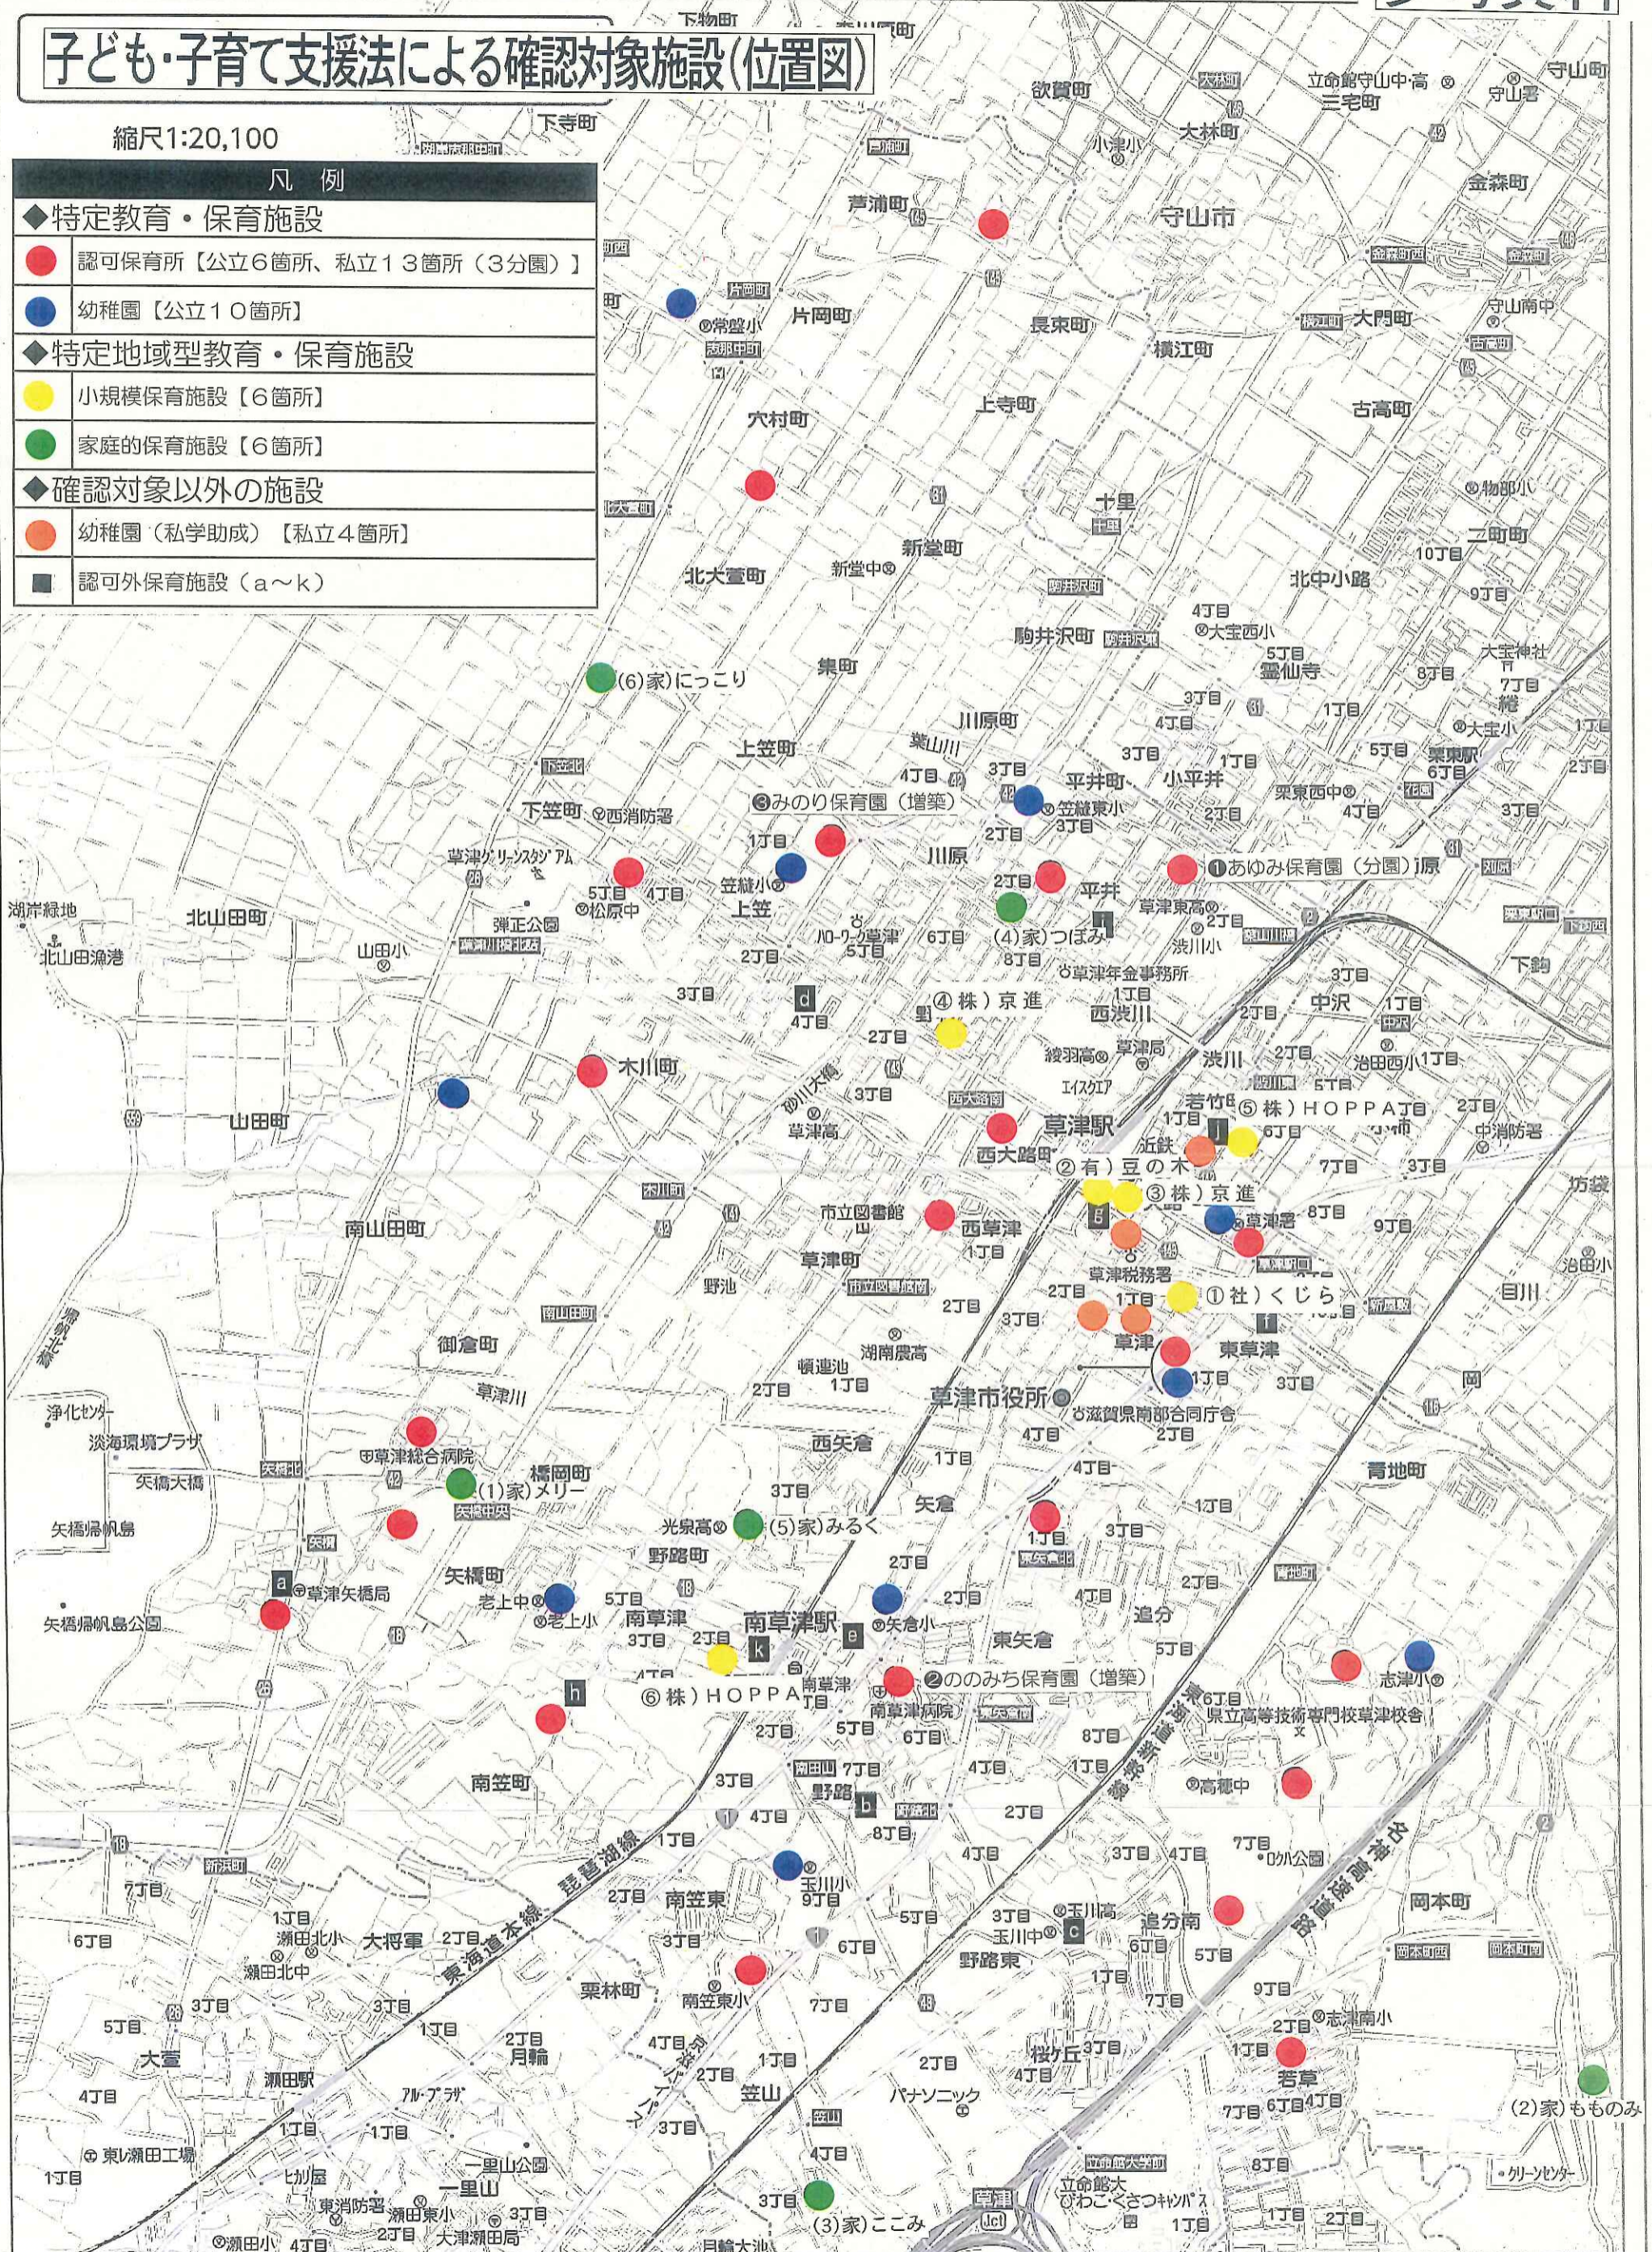

# 子ども・子育て支援法による確認対象施設(位置図)

縮尺1:20,100

凡例

◆特定教育・保育施設	
●	認可保育所【公立6箇所、私立13箇所(3分園)】
●	幼稚園【公立10箇所】
◆特定地域型教育・保育施設	
●	小規模保育施設【6箇所】
●	家庭的保育施設【6箇所】
◆確認対象以外の施設	
●	幼稚園(私学助成)【私立4箇所】
■	認可外保育施設(a~k)

「この地図の作成に当たっては、国土地理院長の承認を得て、同院発行の2万5千分の1地形図を使用したものである。(承認番号 平23情保、第192-1381号)」

# 認可保育所 設置予定箇所図

# 児童育成クラブ(位置図)

縮尺1:20,100

琵琶湖

凡例	
<span style="color: blue;">●</span>	公設児童育成クラブ
<span style="color: red;">●</span>	民設児童育成クラブ
参考	①～ 保育所・家庭的保育施設
	①～ 幼稚園
	a～ 認可外保育施設