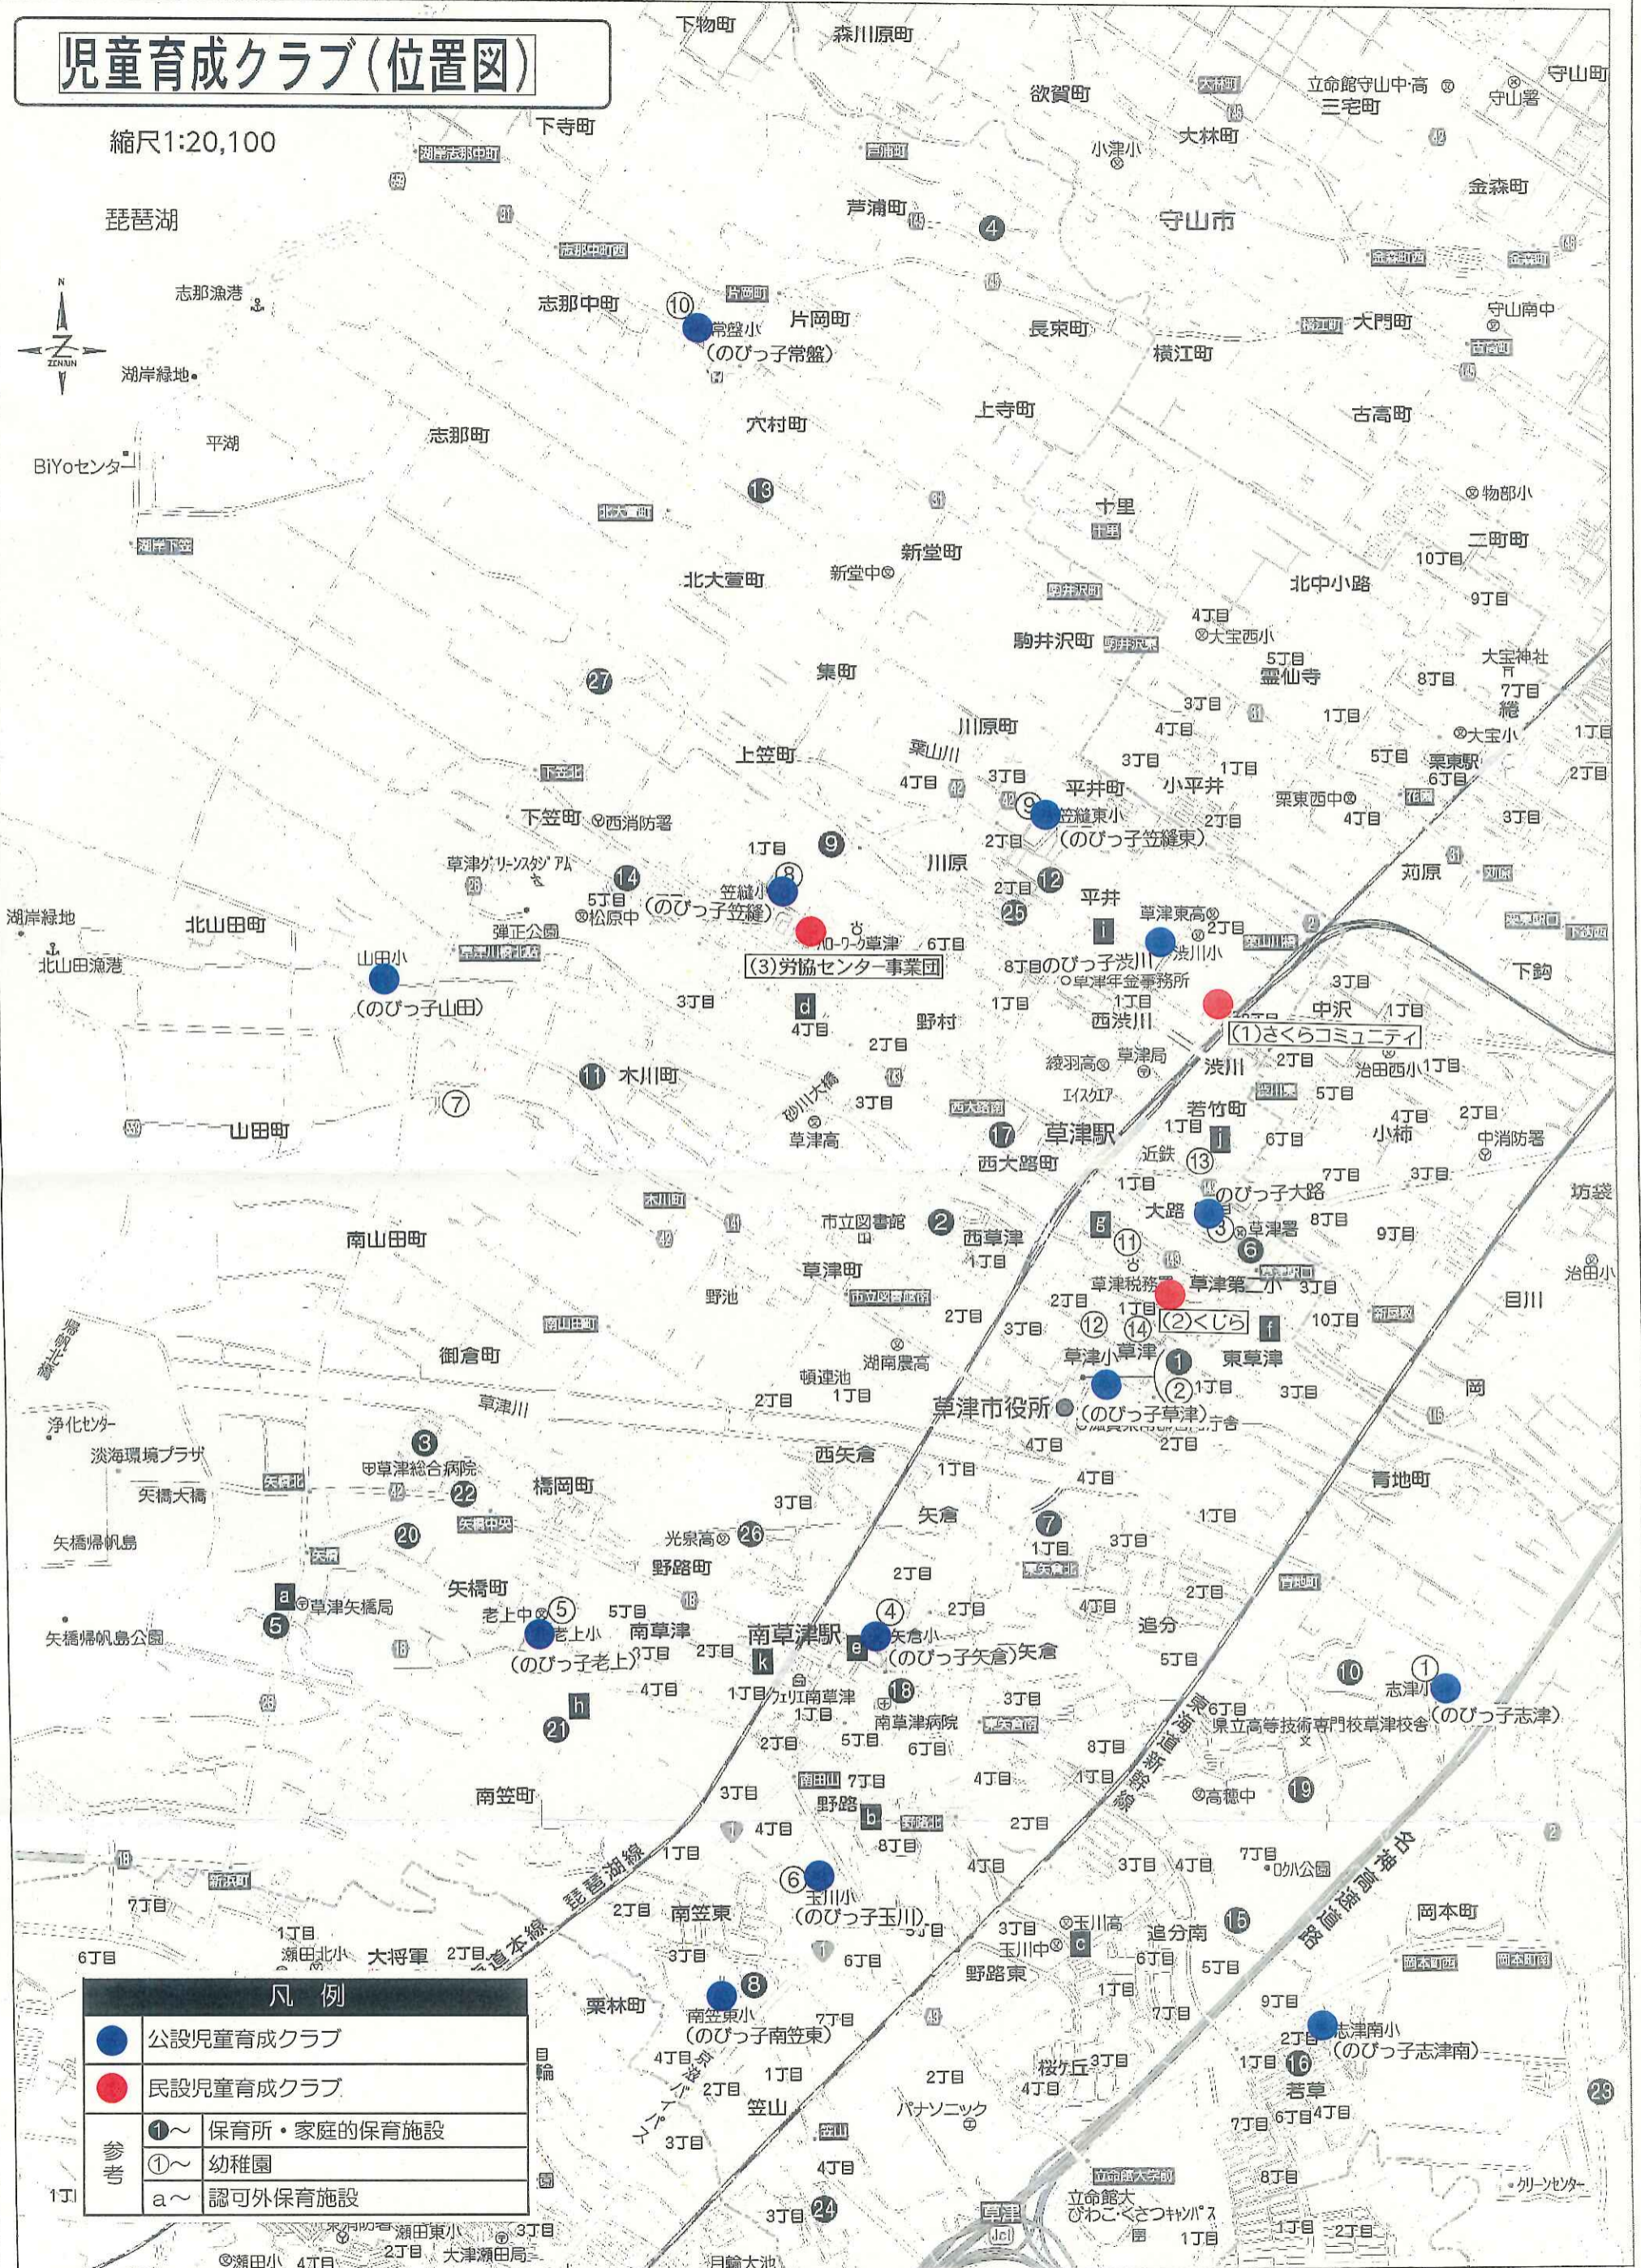

児童育成クラブ(位置図)

縮尺1:20,100

琵琶湖

凡例	
●	公設児童育成クラブ
●	民設児童育成クラブ
参考	①～ 保育所・家庭的保育施設
	①～ 幼稚園
	a～ 認可外保育施設