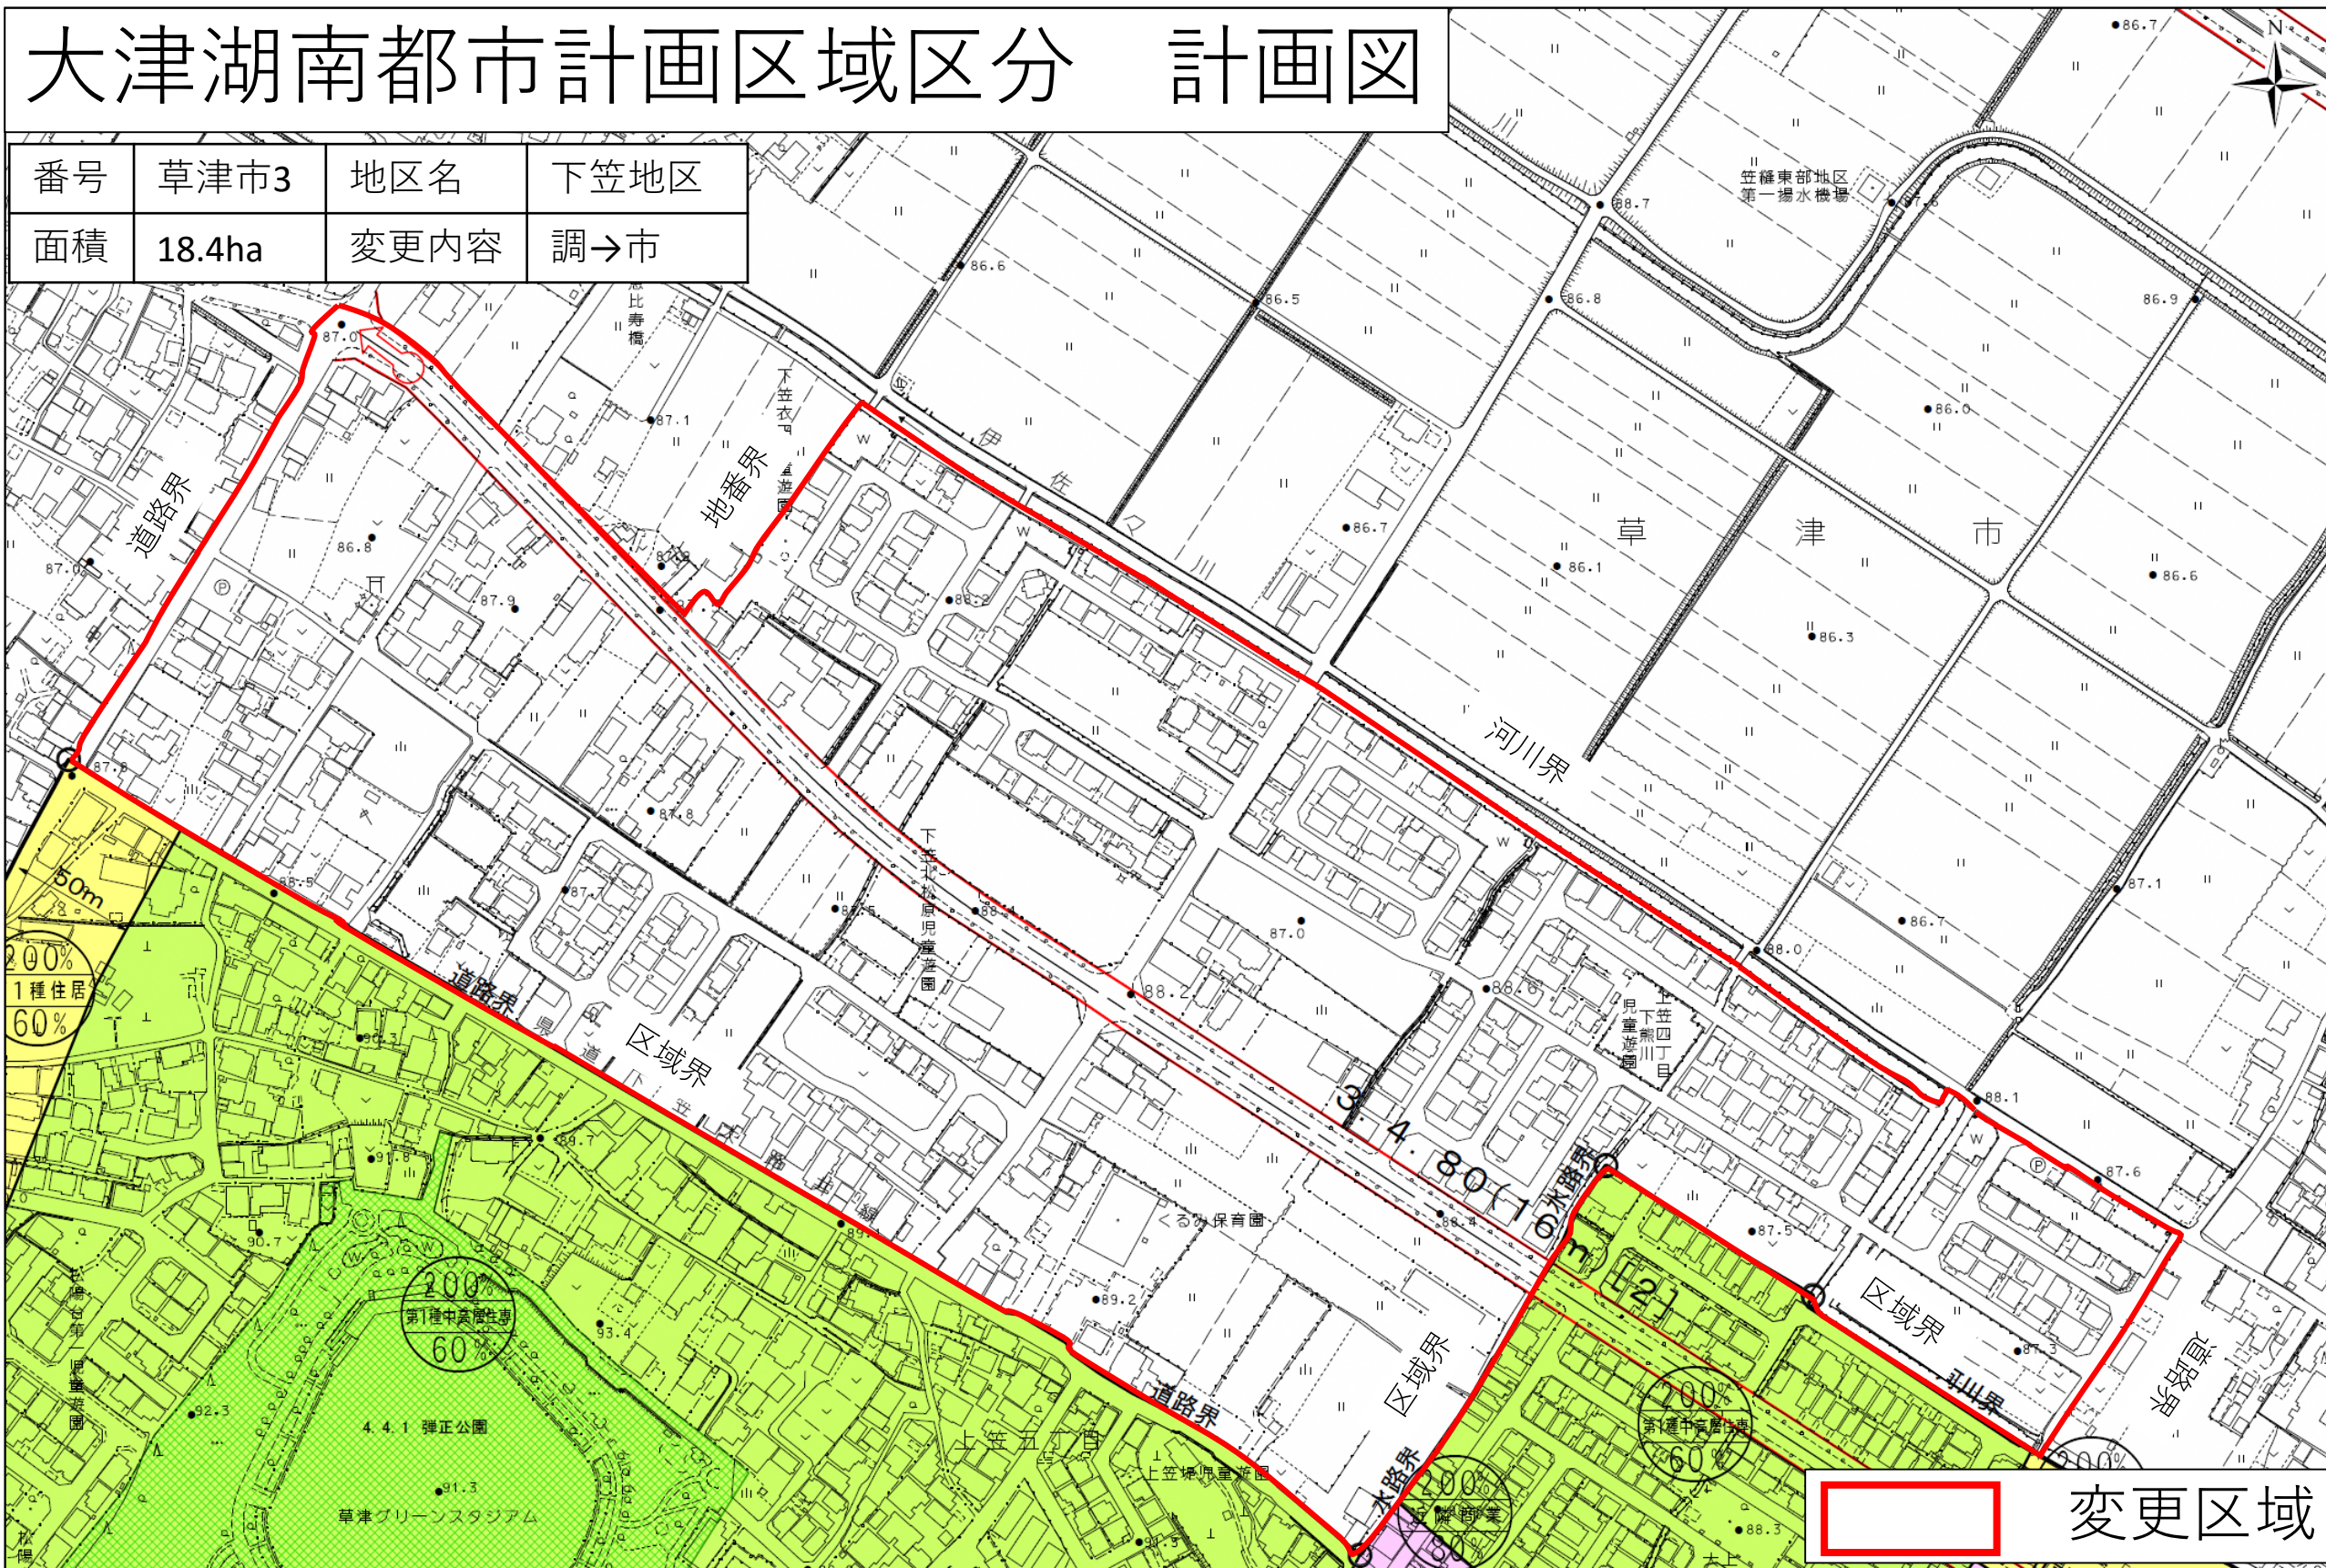

大津湖南都市計画区域区分 計画図

番号	草津市3	地区名	下笠地区
面積	18.4ha	変更内容	調→市

計画図 1:2,500

変更区域