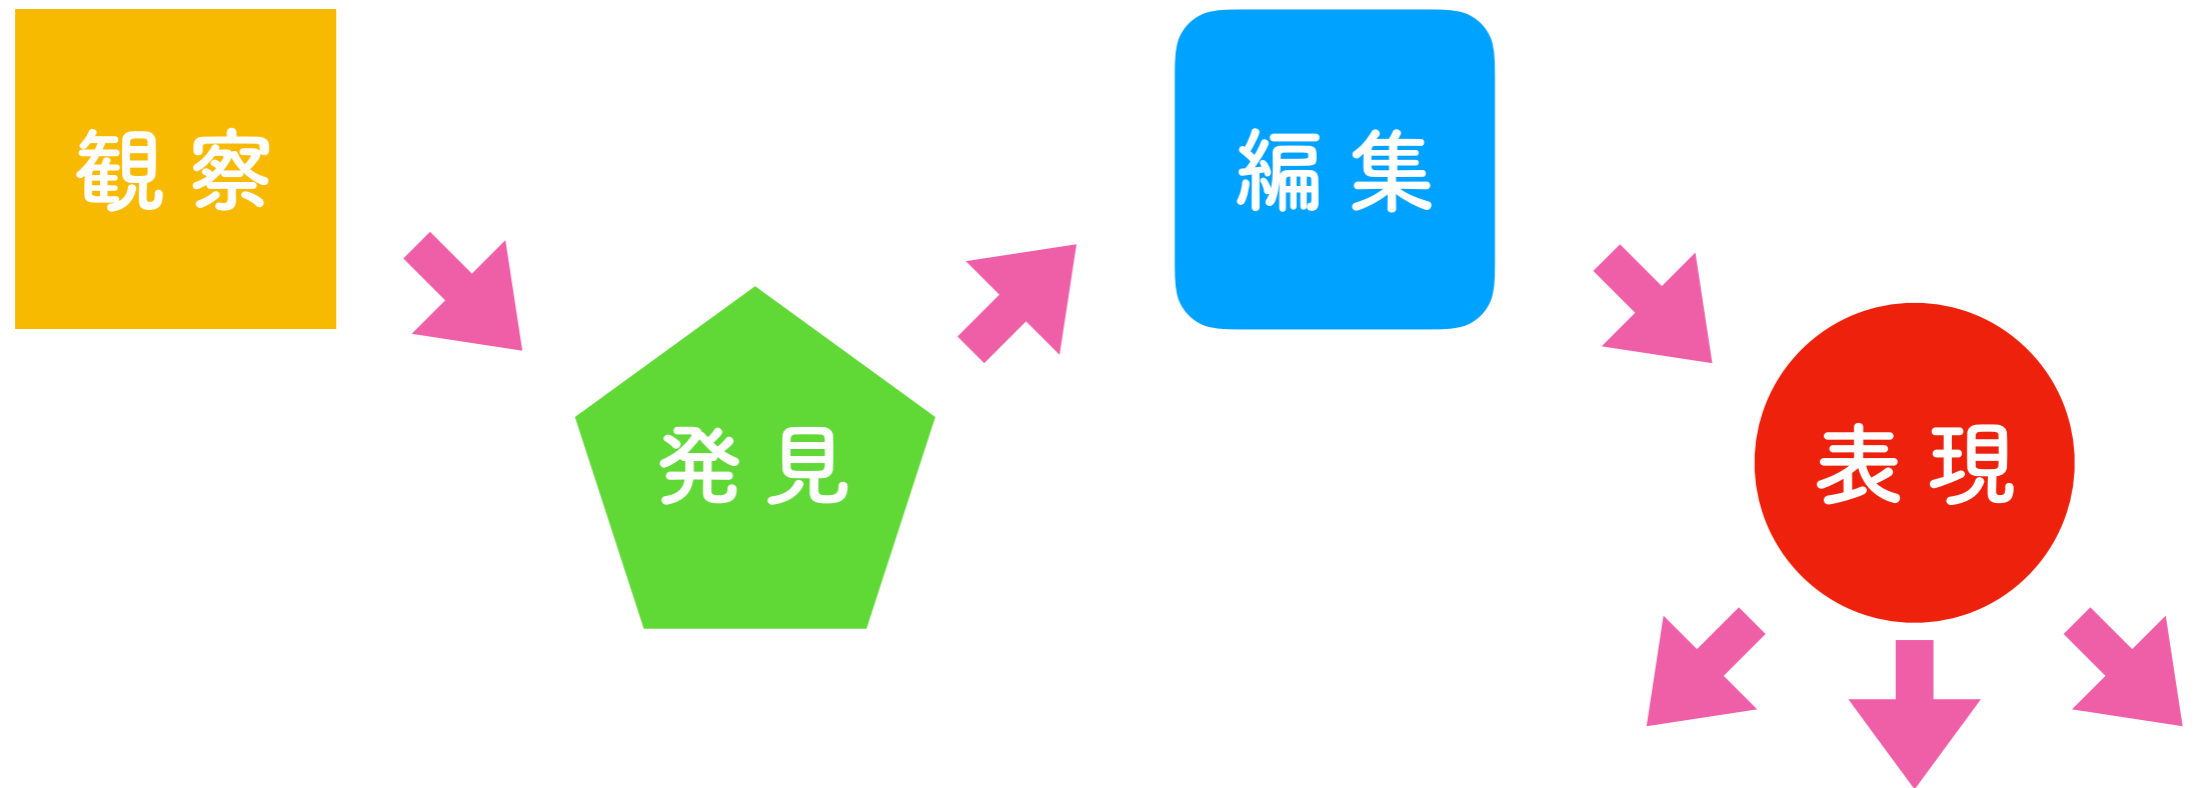

CHŌ CHIN

走 刃 王 珍

*How curious! How lovely!*

# アウトプット型まちあるき

誰かにガイドしてもらうのではなく、自ら歩いて  
観察・発見した物事を編集・表現するまちあるき

観察・発見・編集・表現のプロセスを楽しみつつ  
まちへの愛着や誇りを育てることができる