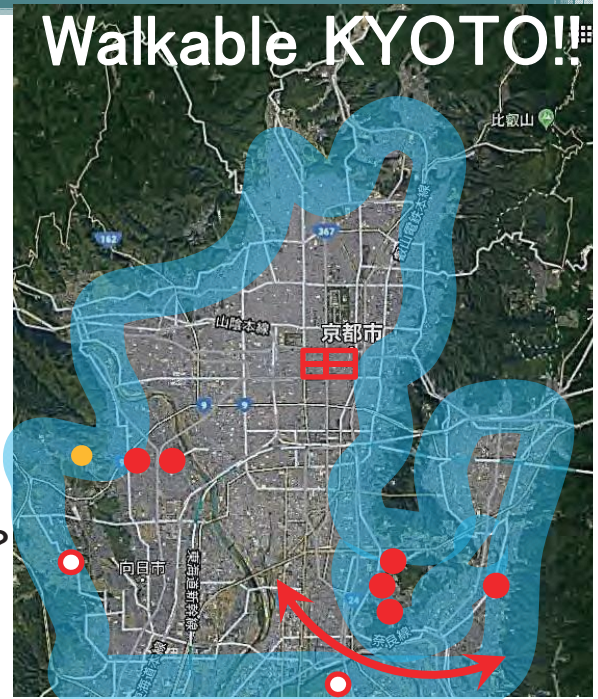

藤森学区、杉田さん作成、20200824現在の設置、依頼状況確認表

住宅系市街地居住の高齢者

買物・散歩を自分の足で→主要ルート、途中拠点連携・新規+生活支援へ
私有地をつないで！

First 100m!!

3m²~、1m²~の
まちづくり

目的地型→経路沿道型：線状→放射状→網の目＝ネットワークに！
「道」・「目的地」の「目に見えるネットワーク」。特に最初の100m

三山のへりの住宅系市街地から
駅、バス停、お店、各種施設まで
歩くことができる

＝途中ですわっていきことができる
→歩き継ぎベンチ＝おでかけベンチ
2-3分休む場所を私有地連携で
→ベンチを歩き継いで介護予防？
ベンチが居場所＝とまり木PJ
ベンチの場所に買物配達

- ・日常生活支援を隣接学区で相互補完？
- ・高齢者施設、多世代食堂、との連携
- ・目的地(居場所づくり)
→檜原本陣のまちづくりへの活用企画

ベンチがあると、行ける所が目に見えるネットワークに！

自立した暮らしを継続できそうな予感？

自宅前に1つあれば、自宅前は座る所のある道路1本目！