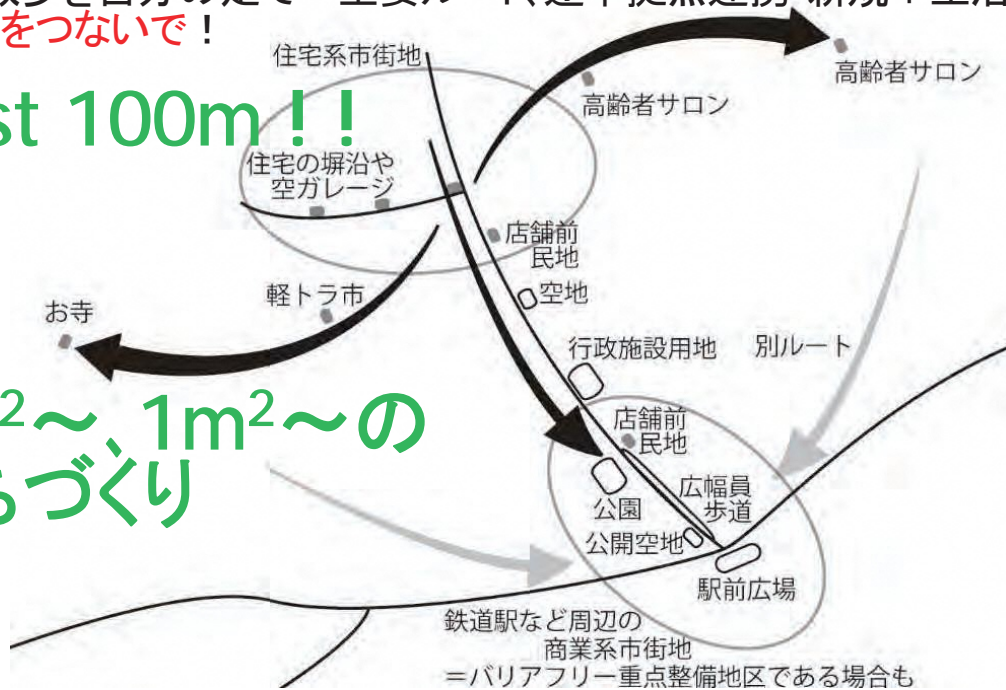

藤森学区、杉田さん作成、20200824現在の設置、依頼状況確認表

住宅系市街地居住の高齢者

買物・散歩を自分の足で→主要ルート、途中拠点連携・新規+生活支援へ
私有地をつないで！

First 100m!!

3m²~、1m²~の
まちづくり

目的地型→経路沿道型：線状→放射状→網の目＝ネットワークに！
「道」・「目的地」の「目に見えるネットワーク」。特に最初の100m

三山のへりの住宅系市街地から
駅、バス停、お店、各種施設まで
歩くことができる