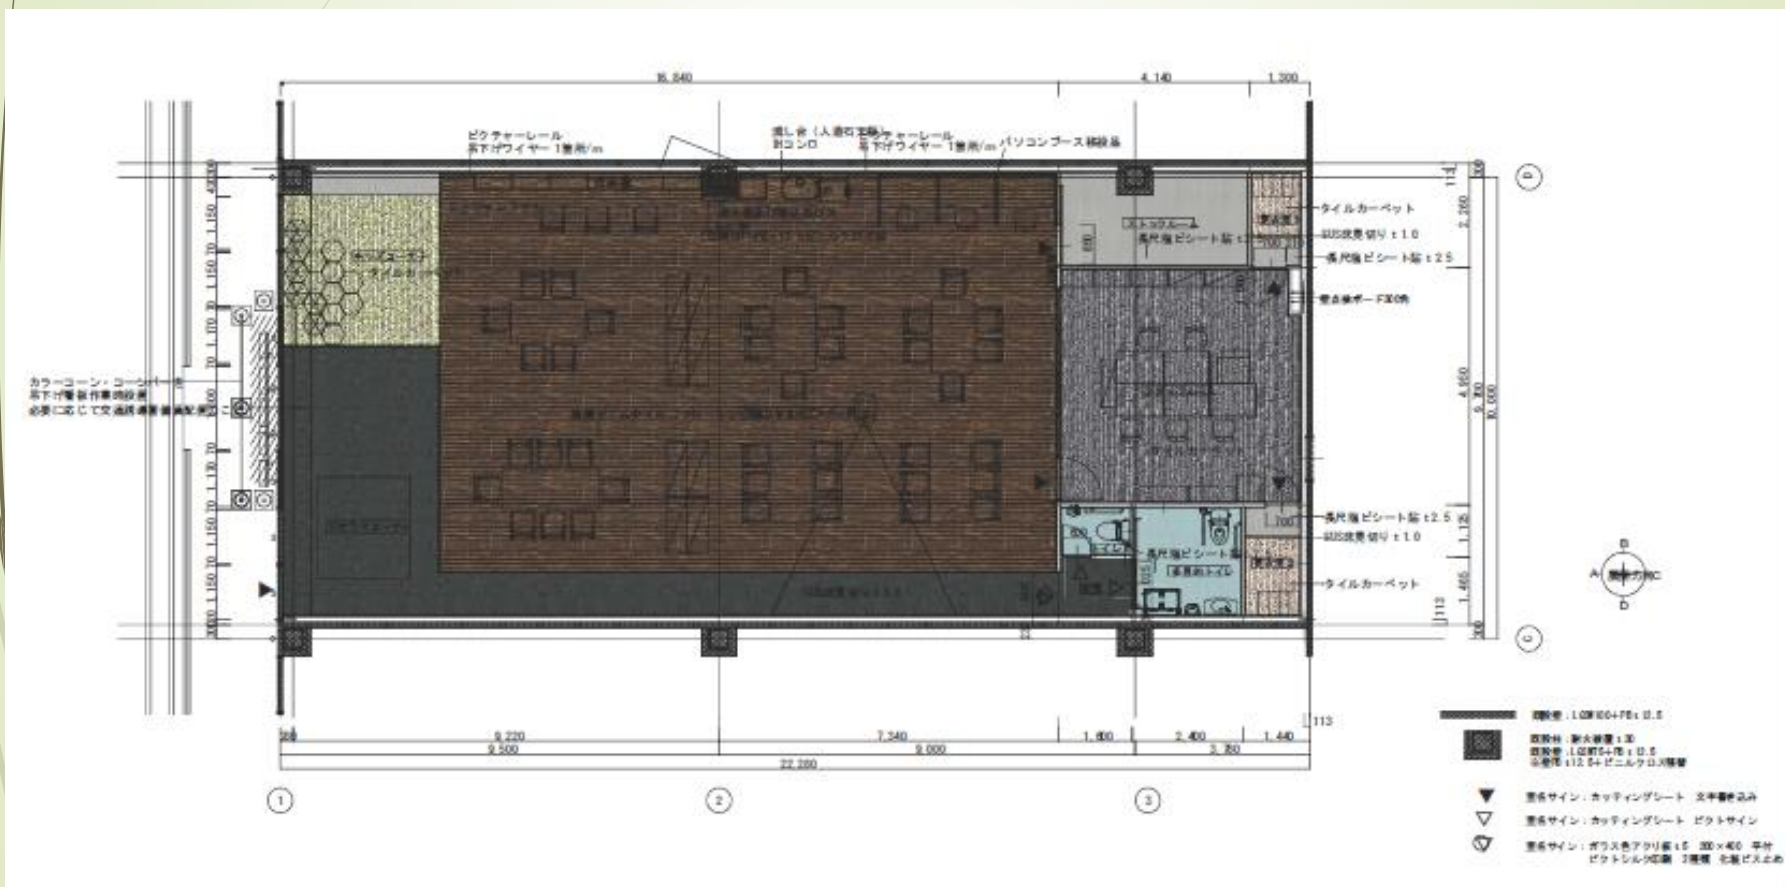

入口から事務室に向かって

- ★天井にシーリングファンを設置して室内全体に冷暖房の風を還流する。
- ★天井の高さを5mとし開放感を演出する。
- ★壁面側の天井下にメッシュレールを吊るしスポットライトを設置する。
- ★メッシュレールには、バナーなどを吊るすことが出来るようにする。
- ★絵画展示等が出来るように両壁面にピクチャーレールを設置する。

- ★入口付近に子ども用のボルダリングを設置する。
- ★両壁面の下にコンセントを配置する。
- ★シンクと水道、IHキッチンヒーターとコーヒーメーカーがワンルームの中に

前回からの主な変更点

魅力ある
プログラム

Wi-Fi

場を盛り上げる
コミュニケーター

フロアのカラーイメージ

建築の3要素と制約

新拠点移転スケジュール

- ➡ 開設日時：平成29年8月1日（火）予定
- ➡ 開設場所：西友南草津店一階テナント入居