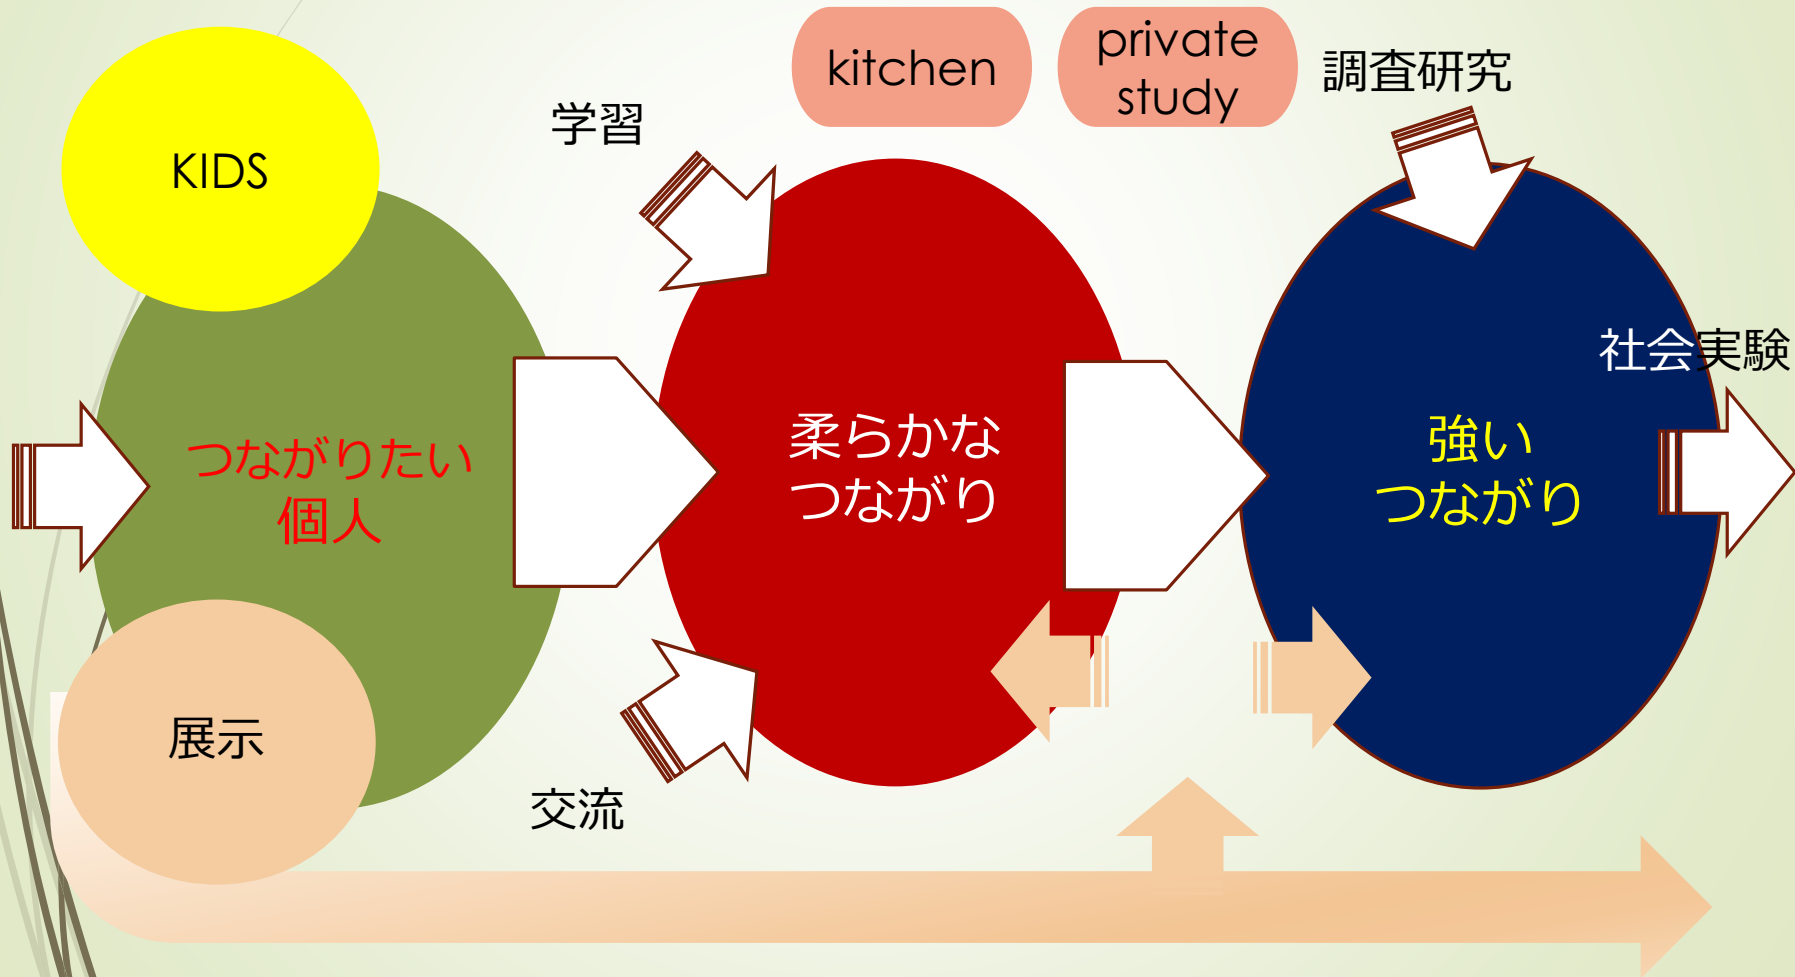

入口から事務室に向かって

- ★天井にシーリングファンを設置して室内全体に冷暖房の風を還流する。
- ★天井の高さを5mとし開放感を演出する。
- ★壁面側の天井下にメッシュレールを吊るしスポットライトを設置する。
- ★メッシュレールには、バナーなどを吊るすことが出来るようにする。
- ★絵画展示等が出来るように両壁面にピクチャーレールを設置する。

- ★入口付近に子ども用のボルダリングを設置する。
- ★両壁面の下にコンセントを配置する。
- ★シンクと水道、IHキッチンヒーターとコーヒーメーカーがワンルームの中に

入口付近将来的にジオラマ制作

★ 入口の風除室は全体経費により判定します。

建築の3要素と制約

UDCBK って なに？

産学公民が
連携して

U	Urban	アーバン	未来の都市の
D	Design	デザイン	デザインを考えるための
C	Center	センター	人や情報が集まる場所
B	Biwako	びわこ	びわこがある
K	Kusatsu	くさつ	草津のまち

UDCBK的産学公民連携とは？

うまれる UDCBKの4つの事業

* 実際は「交流⇒学習⇒調査研究⇒社会実験」と順番に進むのではない

誰でもが気軽に自由に利用できる創造的 空間を目指して

16

活動に必要な4つの要件

外から中
が見える

物理的・心
理的バリア
を無くす

思わず入りたくなる仕掛け

ピクチャーレール
白い大きな壁

活動の様子が追体験できる仕掛け

プロジェクター

個人利用から
50人の講演会まで

活動の熟度に応じた自由なレイアウト

20人程度の
ワークショップ
ができる

思いついたアイデアを表現できる道具

ホワイトボード

自由に使える
模造紙など