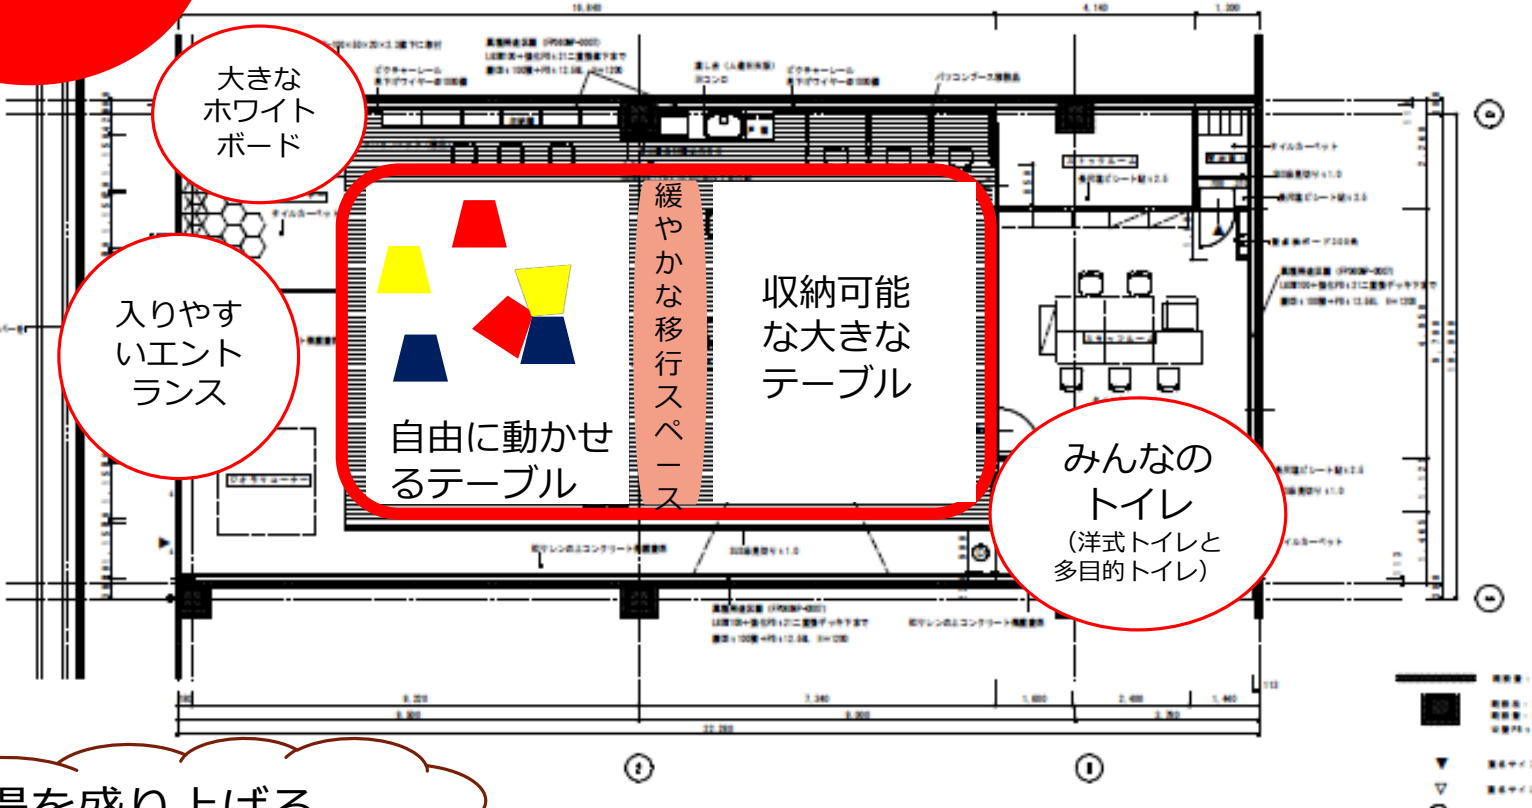

入口付近将来的にジオラマ制作

★ 入口の風除室は全体経費により判定します。

建築の3要素と制約

UDCBK って なに？

産学公民が
連携して

U	Urban	アーバン	未来の都市の
D	Design	デザイン	デザインを考えるための
C	Center	センター	人や情報が集まる場所
B	Biwako	びわこ	びわこがある
K	Kusatsu	くさつ	草津のまち

UDCBK的産学公民連携とは？

うまれる UDCBKの4つの事業

* 実際は「交流⇒学習⇒調査研究⇒社会実験」と順番に進むのではない

誰でもが気軽に自由に利用できる創造的 空間を目指して

16

活動に必要な4つの要件

外から中
が見える

物理的・心
理的バリア
を無くす

思わず入りたくなる仕掛け

ピクチャーレール
白い大きな壁

活動の様子が追体験できる仕掛け

プロジェクター

個人利用から
50人の講演会まで

活動の熟度に応じた自由なレイアウト

20人程度の
ワークショップ
ができる

思いついたアイデアを表現できる道具

ホワイトボード

自由に使える
模造紙など

前回からの主な変更点

魅力ある
プログラム

Wi-Fi

場を盛り上げる
コミュニケーター

フロアのカラーイメージ

建築の3要素と制約

新拠点移転スケジュール

- ➡ 開設日時：平成29年8月1日（火）予定
- ➡ 開設場所：西友南草津店一階テナント入居