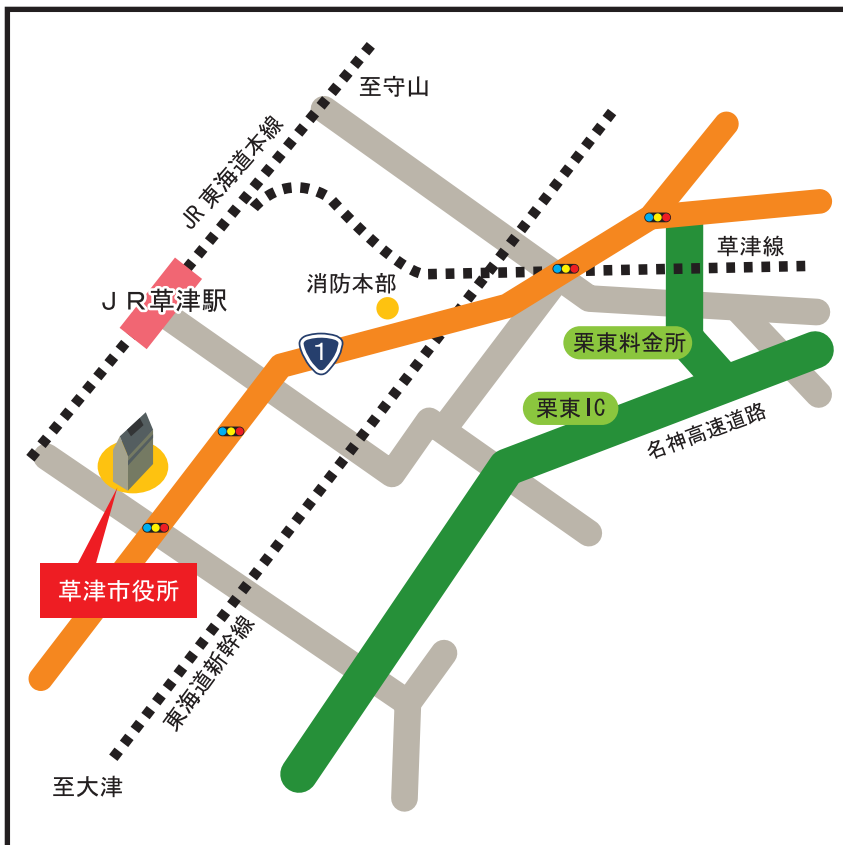

草津市役所周辺
駐車場・駐輪場

栗東ICからの地図